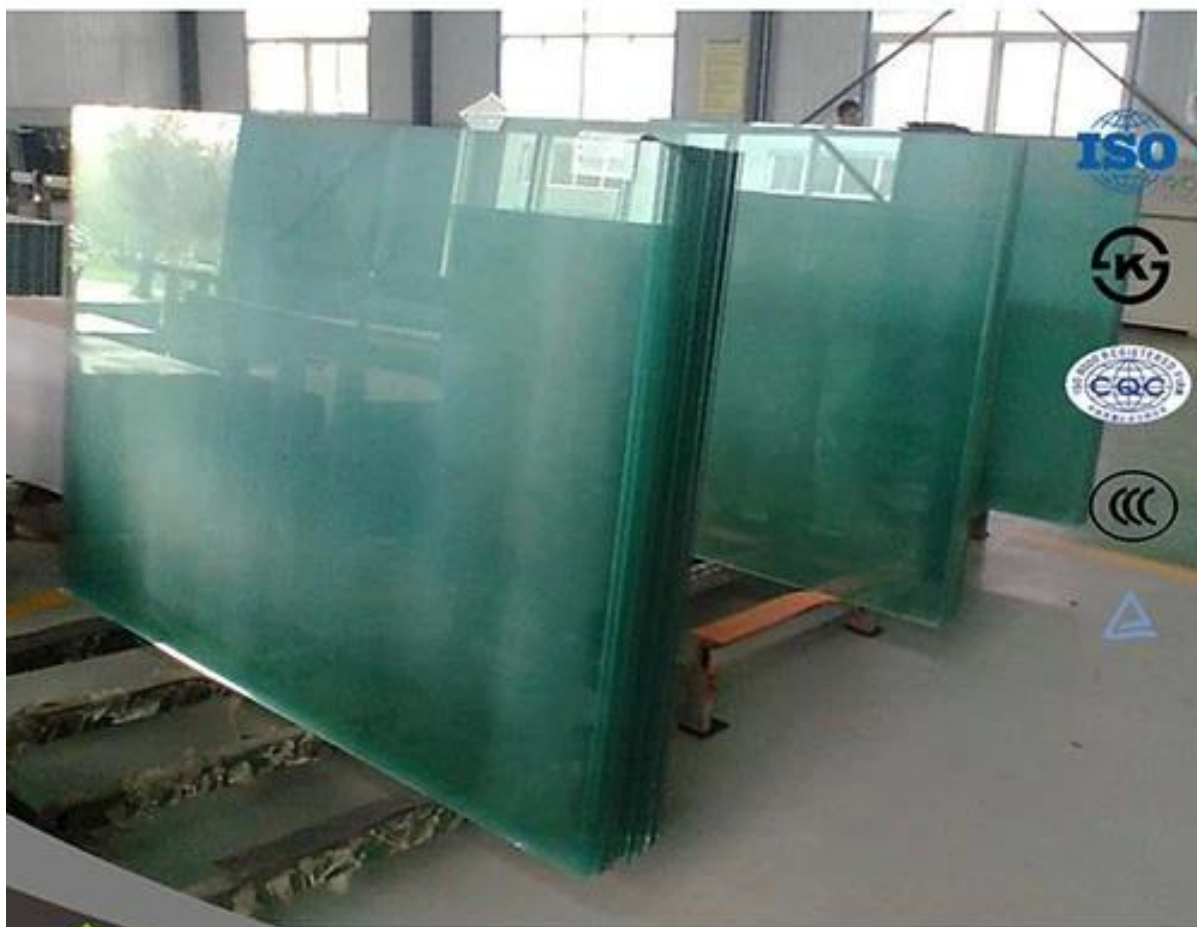

## Verre flottant 10mm 330 x 214 cm prix par mètre carré

Épaisseur	3 mm, 4 mm, 5 mm, 6 mm
Taille	1220x1830mm, 1524x2134mm, 1830x2440mm
Forme	Plat, rond, ovale, etc.
Couleur	Clair, ultra léger, etc.
Application	Miroir, architecture, mobilier et décoration, automobile.
Emballage	Caisses en bois, papier étanche et sangles de fer.
Livraison	Dans les 30 jours suivant la confirmation de la commande.

### **Emballage:**

Caisses en bois, papier étanche et sangles de fer.