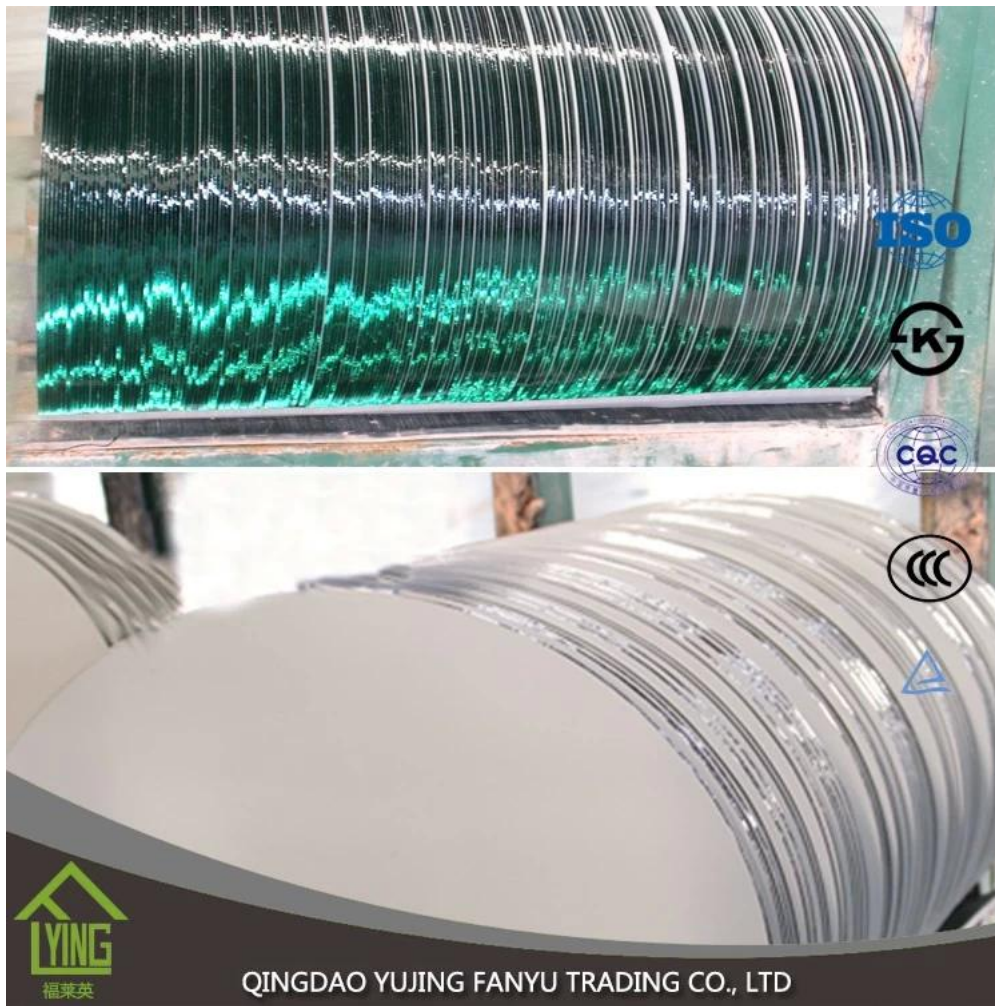

Description du produit:

Emilie avec verre de flotteur clair de qualité supérieure produit JINJING et peignent deux couches de gris, jaune, vert ou autres couleurs d'Italie FENZI.

Il est généralement utilisé en Europe, USA, etc.. Peut être fourni dans la taille du stock peut être coupée et taillée ou aux besoins des clients.

Empty container

Half loaded

Fully loaded

Closing container

Sealing

Delivery

2/3 mm/4 mm/5 mm/6 mm clair miroir aluminium Float

Description des marchandises	3 mm/4 mm/5 mm/6 mm clair miroir aluminium Float
Norme de qualité	ISO9001: 2000, CE, TUV, INTERKET
Description	Nous avons travaillé en compagnie du verre miroir pour plus de 10 ans et ont une bonnes relations avec la tolérance de l'épaisseur du verre peut rencontrer national normes. Disposent d'une gestion rigoureuse, ont aussi bon et super qualité service, notre miroir ont bonne réputation du marché domestique et étranger pays
Avantages	1. verre de flotteur lisse pour miroir 2. excellente performance optique 3. stabilité stabilité chimique 4. soutien peinture résistant à l'acide et de l'humidité
Propriété	1. double doublé avec de la peinture de l'Italie FENZI 2. aluminium peut fournir des images miroir clairs et exacts. 3. l'eau résistant, résistant à l'acide, résistant à l'humidité
Fonction	Notre miroir en aluminium peut être appliqué à la zone de meubles, salle de bains, décoration, miroir de maquillage, rétroviseur de voiture, miroir de la sécurité, etc.
Épaisseur	2 mm, 3 mm, 4 mm, 5 mm, 6 mm
Tailles normales	1600 * 1830 * 2440 mm, 2250 mm, 2134 * 3300mm
Couleurs	Ultra clair, transparent, bronze, bleu, vert, gris etc.
Principaux clients	Allemagne, Italie, Angleterre, Amérique, Afrique, Asie, pays etc.
Emballage	1. État de navigabilité boîtes en bois avec du papier de soie entre les deux miroirs 2. ceinture de fer pour le renforcement des
Livraison	Dans les 15 jours suivant la réception de l'acompte