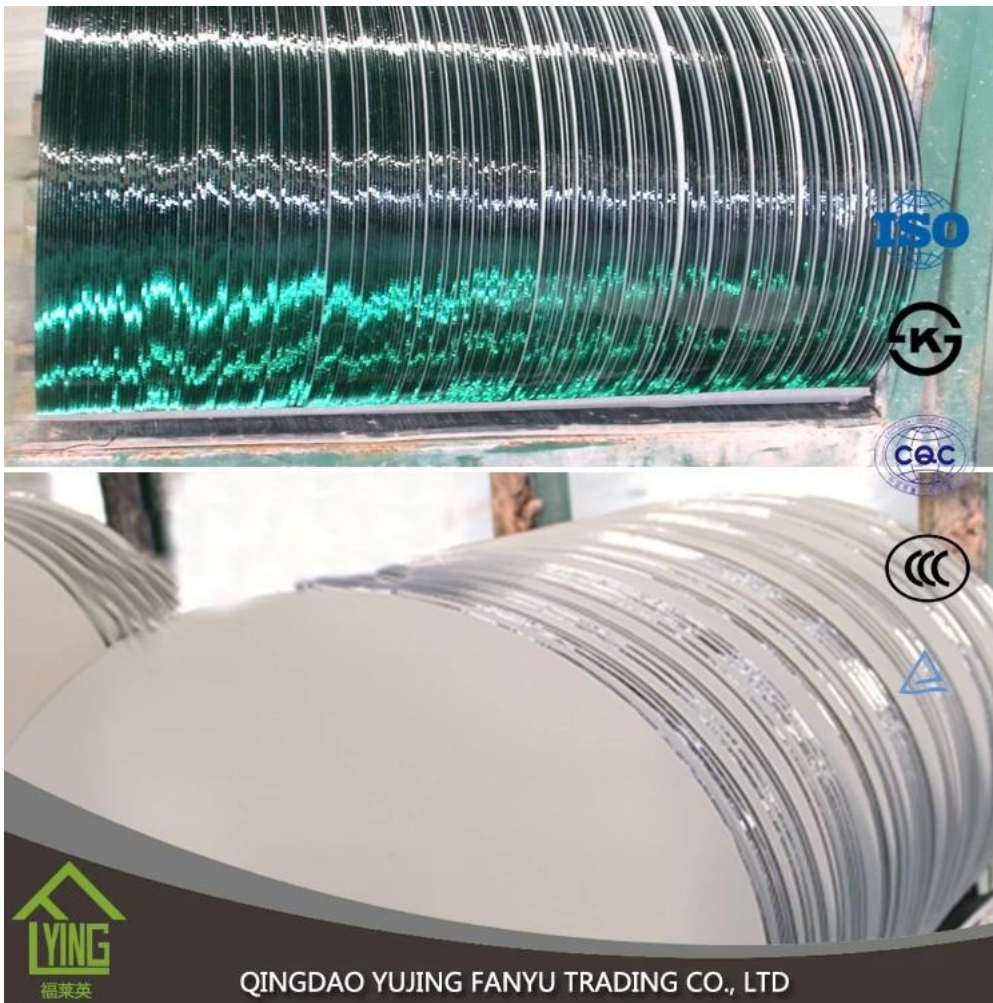

Description du produit :

Emilie avec verre de flotteur clair de qualité supérieure produit JINJING et peignent deux couches de gris, jaune, vert ou autres couleurs d'Italie FENZI.

Il est généralement utilisé en Europe, USA, etc.. Peut être fourni dans la taille du stock peut être coupée et taillée ou aux besoins des clients.

Empty container

Half loaded

Fully loaded

Closing container

Sealing

Delivery

2/3 mm/4 mm/5 mm/6 mm clair miroir aluminium Float

Description des marchandises	3 mm/4 mm/5 mm/6 mm clair miroir aluminium Float
Norme de qualité	ISO9001 : 2000, CE, TUV, INTERKET
Description	Nous avons travaillé en compagnie du verre miroir pour plus de 10 ans et ont une bonnes relations avec la tolérance de l'épaisseur du verre peut rencontrer national normes. Disposent d'une gestion rigoureuse, ont aussi bon et super qualité service, notre miroir ont bonne réputation du marché domestique et étranger pays
Avantages	1. verre de flotteur lisse pour miroir 2. excellente performance optique 3. stabilité stabilité chimique 4. soutien peinture résistant à l'acide et de l'humidité
Propriété	1. double doublé avec de la peinture de l'Italie FENZI 2. aluminium peut fournir des images miroir clairs et exacts. 3. l'eau résistant, résistant à l'acide, résistant à l'humidité
Fonction	Notre miroir en aluminium peut être appliqué à la zone de meubles, salle de bains, décoration, miroir de maquillage, rétroviseur de voiture, miroir de la sécurité, etc.
Épaisseur	2 mm, 3 mm, 4 mm, 5 mm, 6 mm
Tailles normales	1600 * 1830 * 2440 mm, 2250 mm, 2134 * 3300mm
Couleurs	Ultra clair, transparent, bronze, bleu, vert, gris etc.
Principaux clients	Allemagne, Italie, Angleterre, Amérique, Afrique, Asie, pays etc.
Emballage	1. État de navigabilité boîtes en bois avec du papier de soie entre les deux miroirs 2. ceinture de fer pour le renforcement des
Livraison	Dans les 15 jours suivant la réception de l'acompte