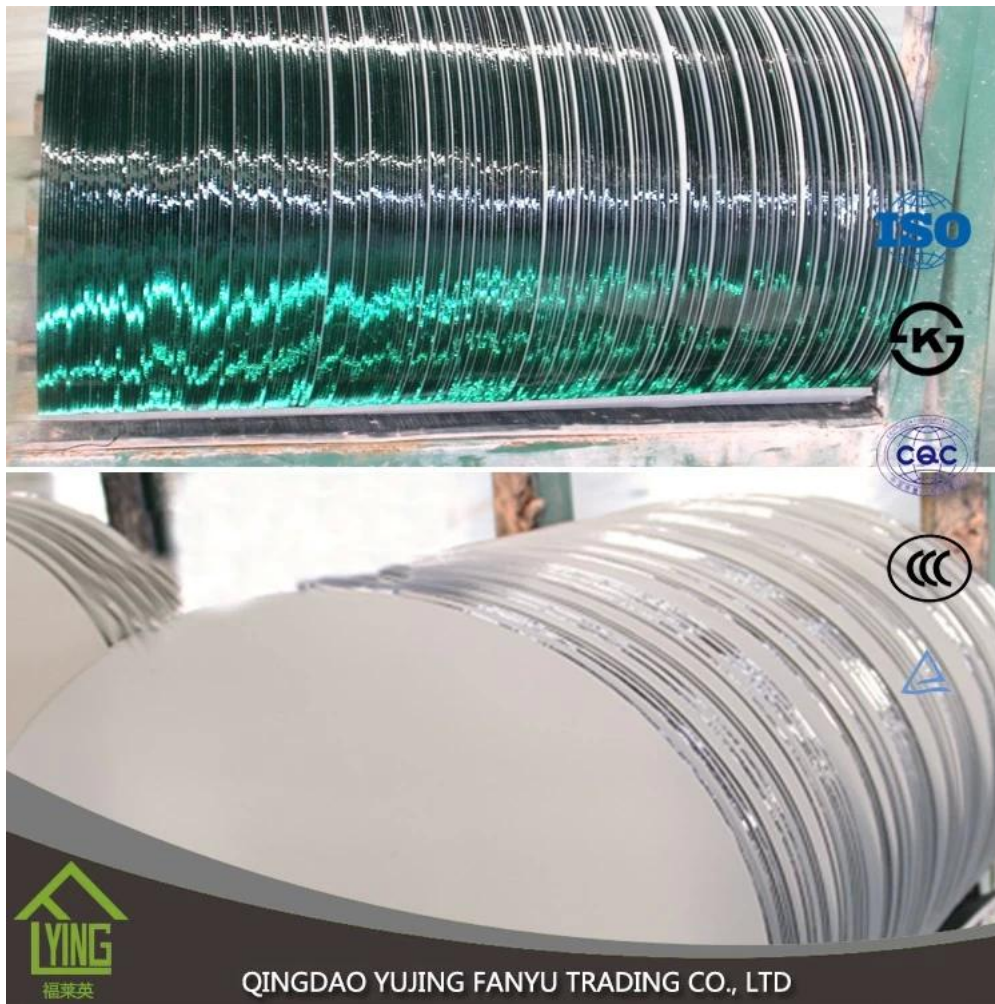

Avantages :

C'est l'environnement.

Ajouter une impression de profondeur à une pièce.

La surface du miroir est une image claire et nette, claire et true-to-life.

La couche de placage est rigide et bond et le protecteur couche imprenable avec bonne résistance à l'érosion.

Application :

Décoration, meubles, salle de bains, miroir de courtoisie