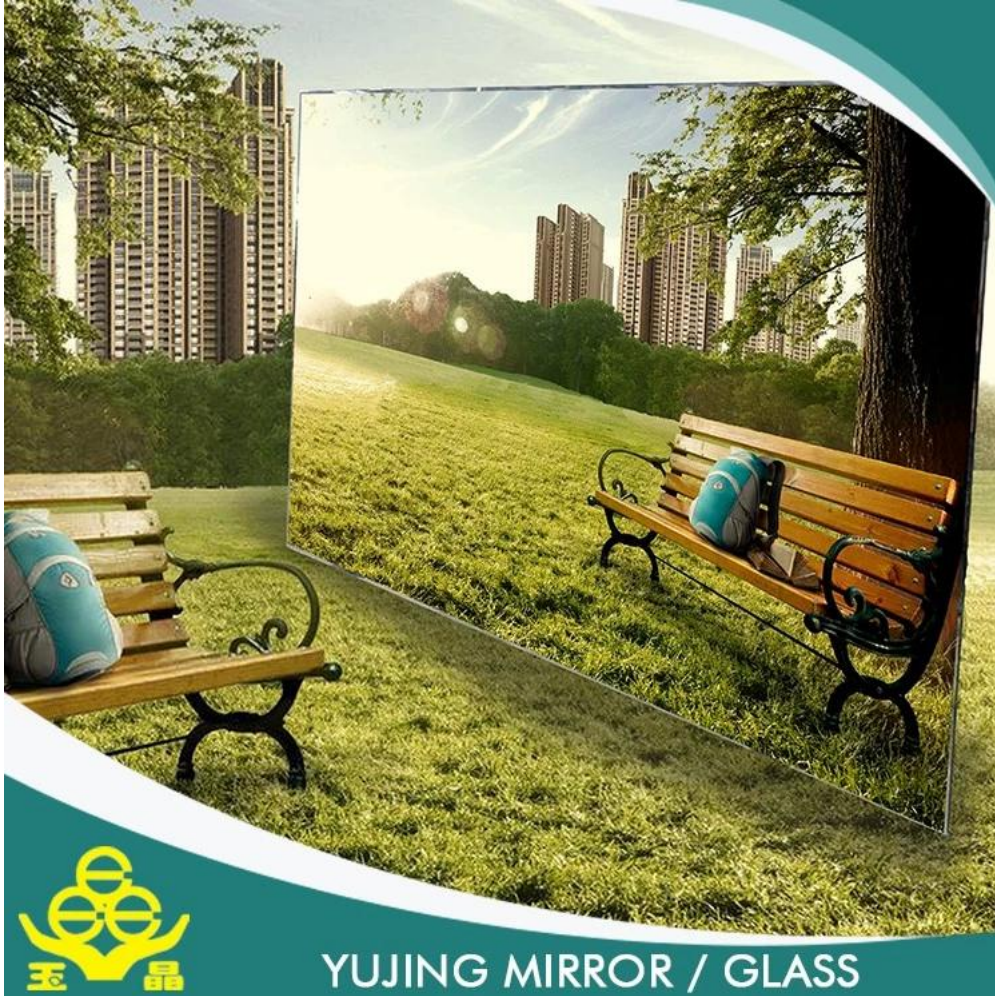

Description du produit:

Emilie avec verre de flotteur clair de qualité supérieure produit JINJING et peignent deux couches de gris, jaune, vert ou autres couleurs d'Italie FENZI.

Il est généralement utilisé en Europe, USA, etc.. Peut être fourni dans la taille du stock peut être coupée et taillée ou aux besoins des clients.