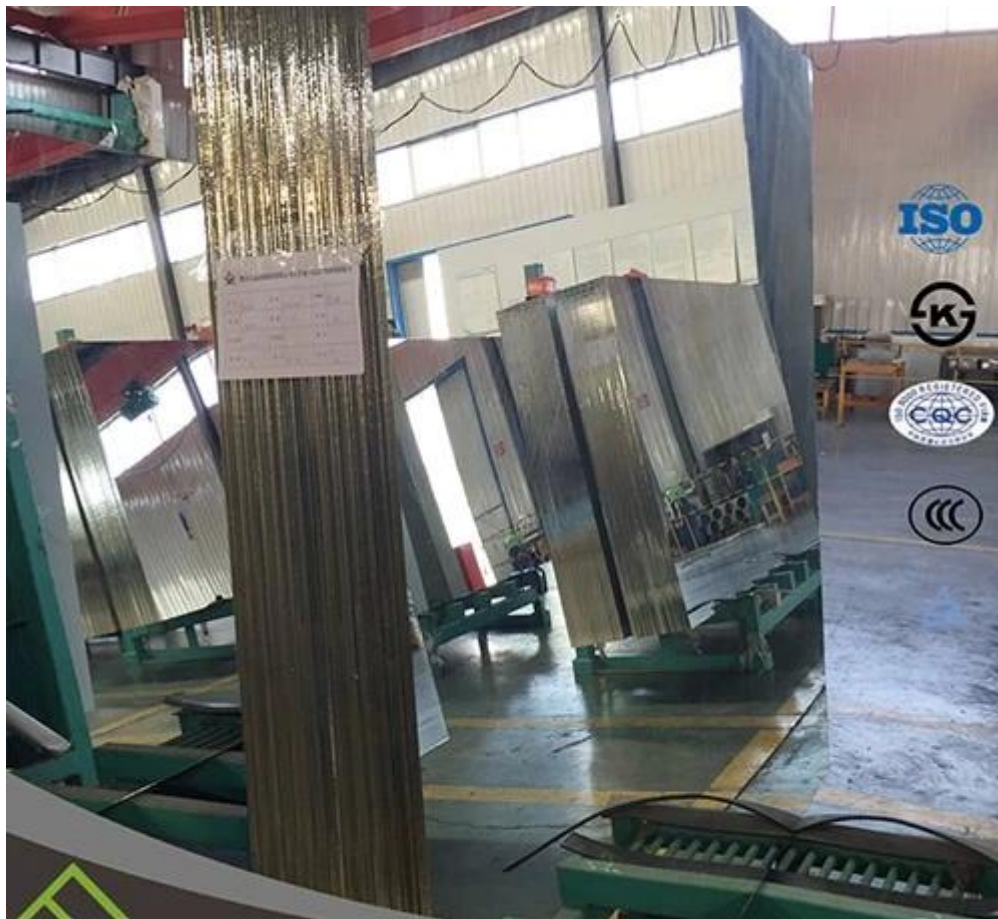

Groupe de Shandong Emilie est l'une des plus importantes bases de la production d'exempt de cuivre et de plomb miroir argent, miroir en aluminium, verre de flotteur clair de qualité supérieure, clair, feuilles de verre et autres produits verriers sont également disponibles.

Description du produit:

Emilie réalisé avec verre de flotteur clair de qualité supérieure JINJING et peignent deux couches de gris, jaune, vert ou autres couleurs d'Italie FENZI.

Il est généralement utilisé en Europe, USA, etc.. Peut être fourni dans la taille du stock peut être coupée et taillée ou aux besoins des clients.