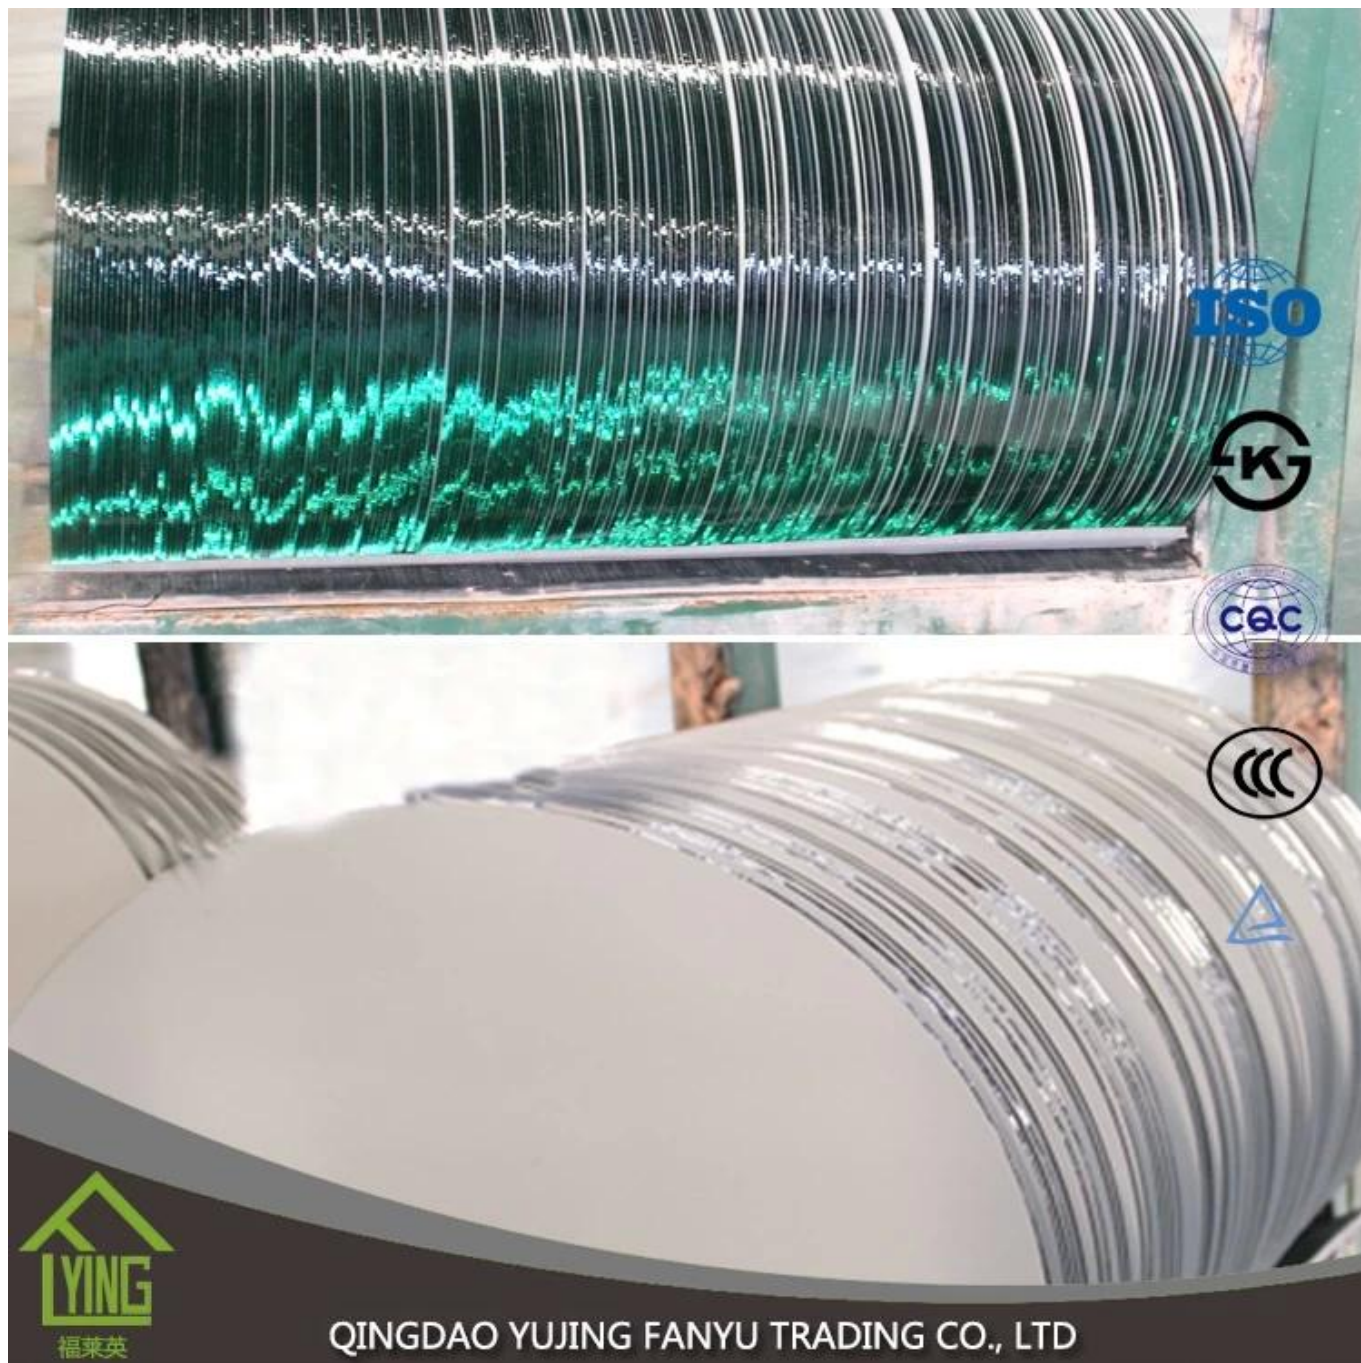

## Description du produit

QINGDAO YUJING FANYU TRADING CO., LTD

Miroir argent daouda est large en Asie du Sud et Asie du sud-est, Afrique, Amérique du Sud, Middle East, et ainsi de suite. Elle est habituellement produite avec plateau en verre clair ou d'autres couleurs de peinture FENZI Italie.

EMILIE argent miroir peut attendre de la taille du stock ou peut couper et biseauter les besoins des clients.

|                |   |
|----------------|---|
| Nom du produit | miroir mural original et nouvellement conçu   |
| Certification  | ISO 9001: 2000, TUV, INTERKET, KS   |
| Description    | Emilie argent miroir est produit par un processus écologique, à l'aide d'un verre float clair ou teinté d'une qualité exceptionnelle et la longévité. Il est recouvert d'un film d'argent sans plomb et cuivre-libre et deux couches de peinture imperméable à l'eau. |