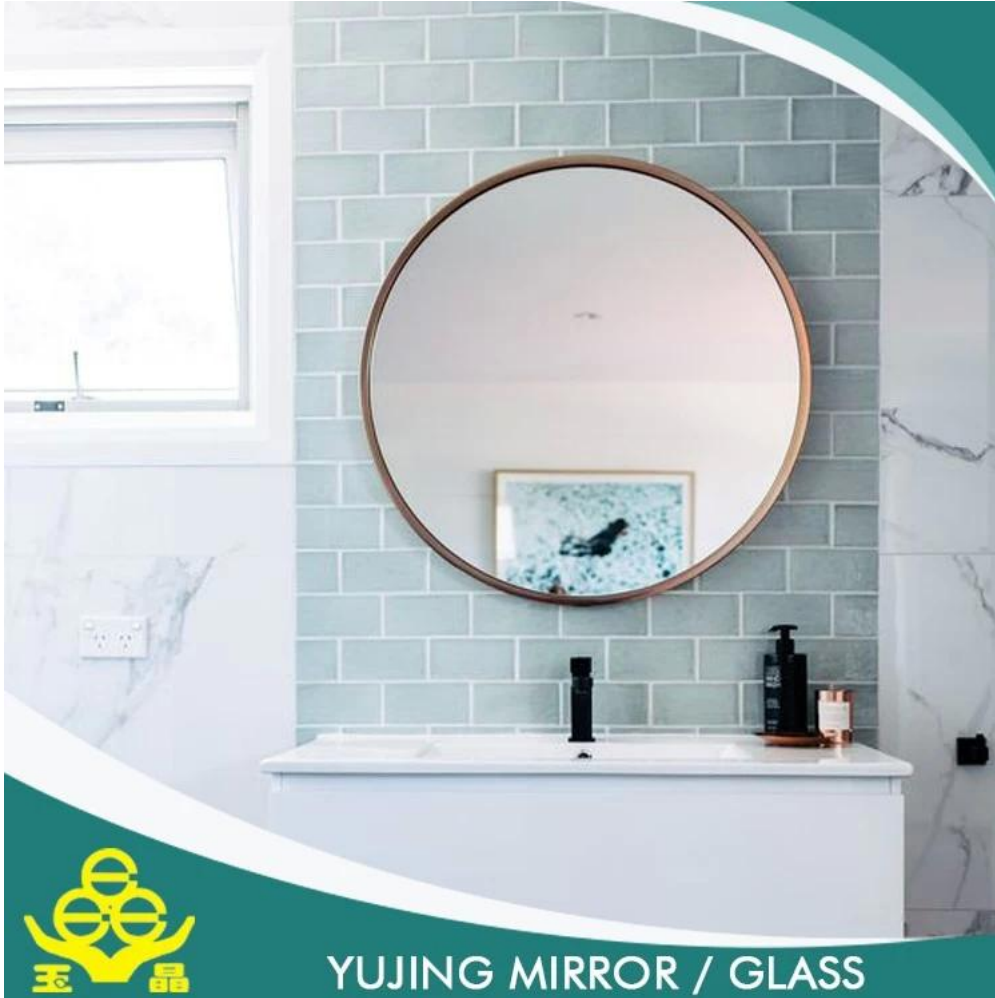

Description du produit :

Emilie avec verre de flotteur clair de qualité supérieure produit JINJING et peignent deux couches de gris, jaune, vert ou autres couleurs d'Italie FENZI.

Il est généralement utilisé en Europe, USA, etc.. Peut être fourni dans la taille du stock peut être coupée et taillée ou aux besoins des clients.