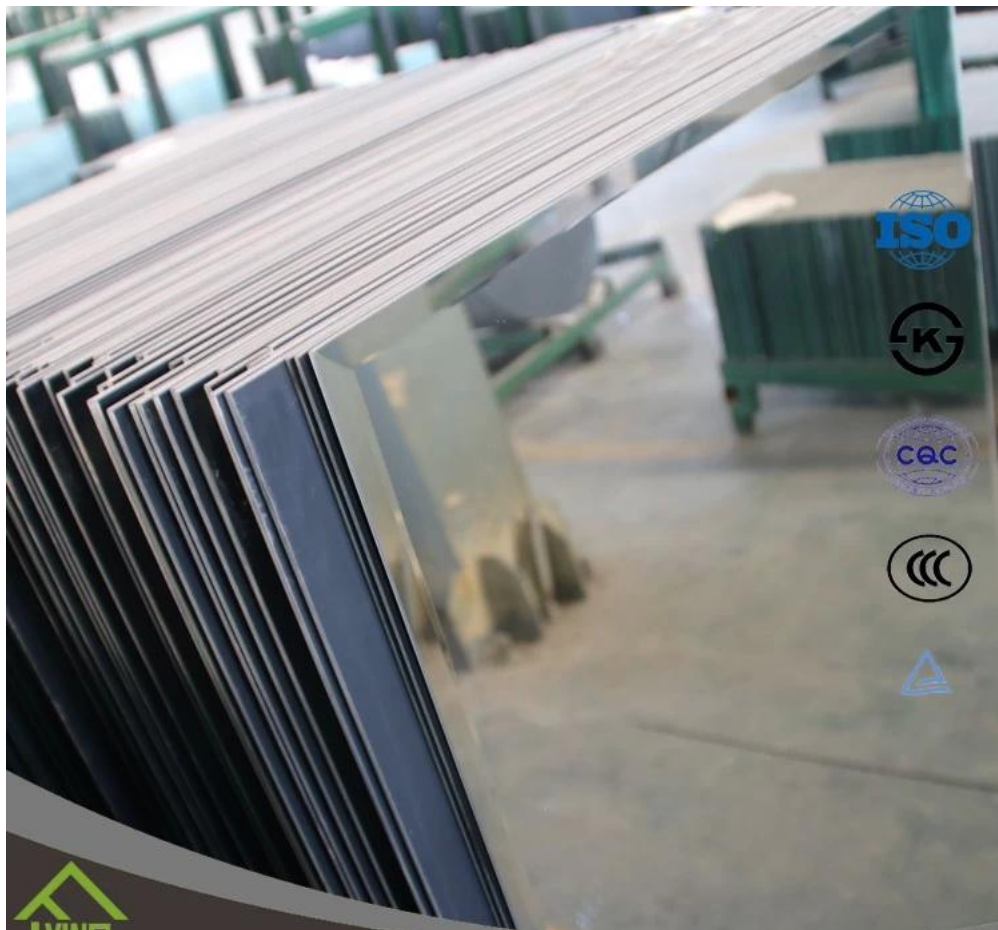

Description du produit :

Emilie avec verre de flotteur clair de qualité supérieure produit JINJING et peignent deux couches de gris, jaune, vert ou autres couleurs d'Italie FENZI.

Il est généralement utilisé en Europe, USA, etc.. Peut être fourni dans la taille du stock peut être coupée et taillée ou aux besoins des clients.

Empty container

Half loaded

Fully loaded

Closing container

Sealing

Delivery

2/3 mm/4 mm/5 mm/6 mm clair miroir aluminium Float

Description des marchandises	3 mm/4 mm/5 mm/6 mm clair miroir aluminium Float
Norme de qualité	ISO9001 : 2000, CE, TUV, INTERKET
Description	Nous avons travaillé en compagnie du verre miroir pour plus de 10 ans et ont une bonnes relations avec la tolérance de l'épaisseur du verre peut rencontrer national normes. Une gestion rigoureuse, ont également bien et super qualité service, notre miroir ont bonne réputation du marché domestique et étranger pays
Avantages	1. verre de flotteur lisse pour miroir 2. excellente performance optique 3. stabilité stabilité chimique 4. soutien peinture résistant à l'acide et de l'humidité
Propriété	1. double doublé avec de la peinture de l'Italie FENZI 2. aluminium peut fournir des images miroir clairs et exacts. 3. l'eau résistant, résistant à l'acide, résistant à l'humidité
Fonction	Notre miroir en aluminium peut être appliqué à la zone de meubles, salle de bains, décoration, miroir de maquillage, rétroviseur de voiture, miroir de la sécurité, etc.
Épaisseur	2 mm, 3 mm, 4 mm, 5 mm, 6 mm
Tailles normales	1600 * 1830 * 2440 mm, 2250 mm, 2134 * 3300mm
Couleurs	Ultra lumineux, transparent, bronze, bleu, vert, gris etc.
Principaux clients	Allemagne, Italie, Angleterre, Amérique, Afrique, Asie, pays etc.
Emballage	1. État de navigabilité boîtes en bois avec du papier de soie entre les deux miroirs 2. ceinture de fer pour le renforcement des
Livraison	Dans les 15 jours suivant la réception de l'acompte