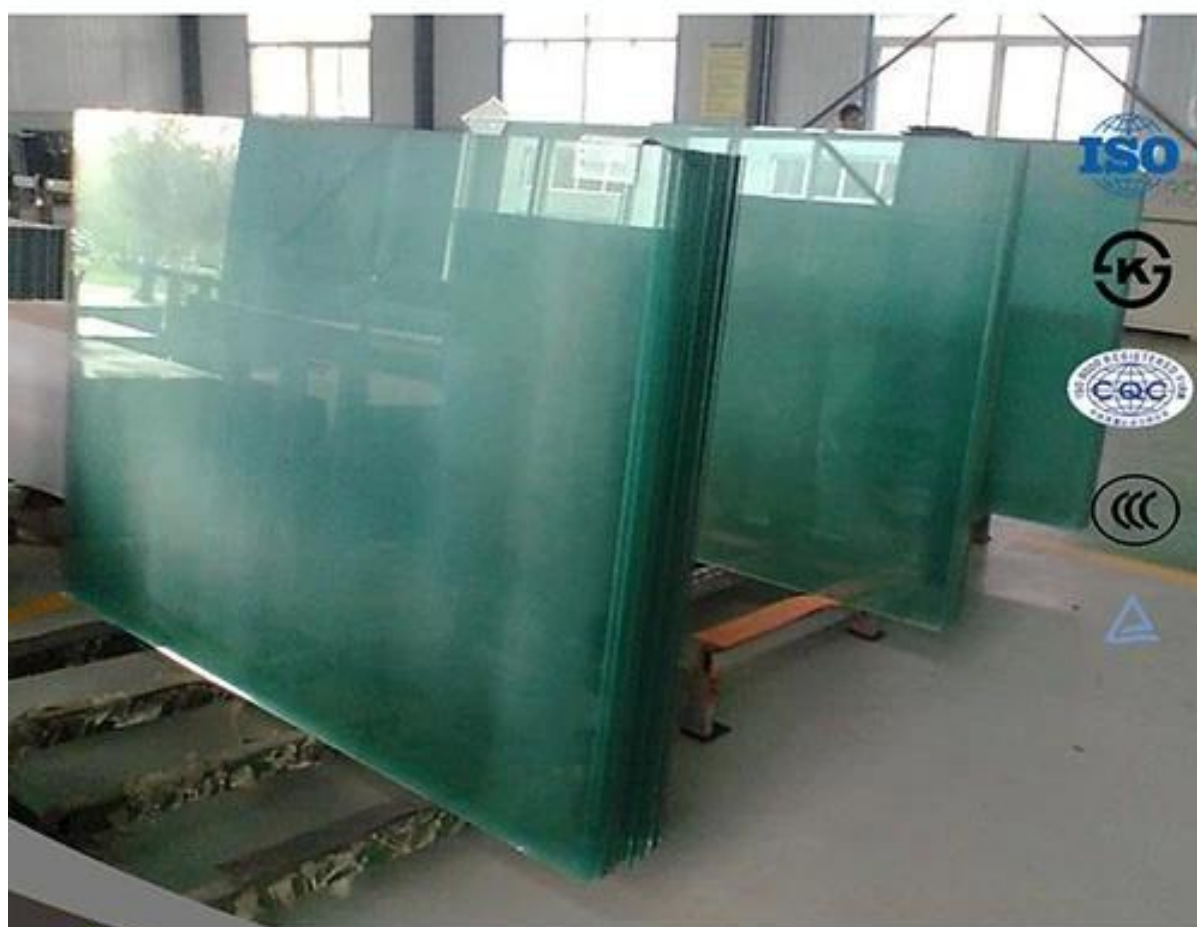

verre flotté brut en gros

Épaisseur	3 mm, 4 mm, 5 mm, 6 mm
Taille	1220x1830mm, 1524x2134mm, 1830x2440mm
Formulaire	Plat, rond, ovale, etc..
Couleur	Claire, ultra léger, etc.
Application	miroir, architecture, mobilier et décoration, automobile.
Emballage	Caisses en bois, de papier imperméable et de sangles de fer.
Livraison	dans les 30 jours après confirment l'ordre.