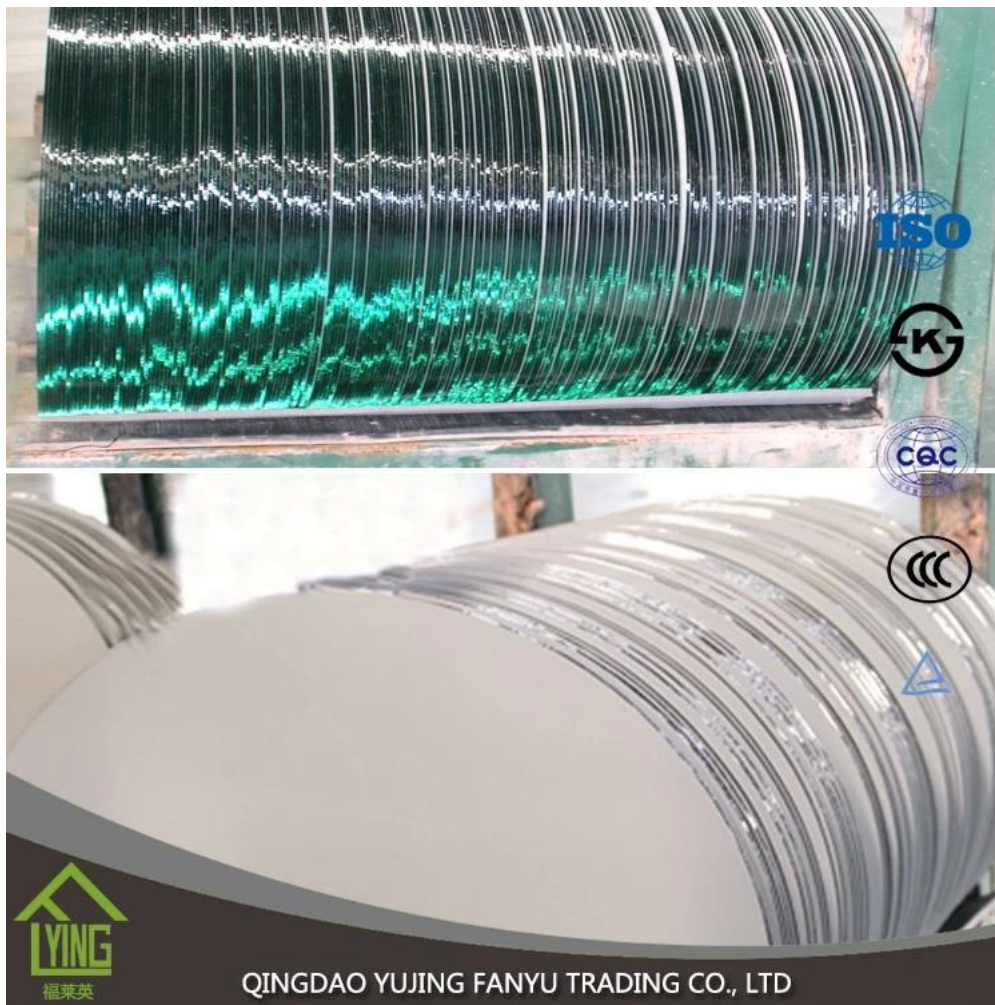

Description du produit:

Emilie avec verre de flotteur clair de qualité supérieure produit JINJING et peignent deux couches de gris, jaune, vert ou autres couleurs d'Italie FENZI.

Il est généralement utilisé en Europe, USA, etc.. Peut être fourni dans la taille du stock peut être coupée et taillée ou aux besoins des clients.

Empty container

Half loaded

Fully loaded

Closing container

Sealing

Delivery

2/3 mm/4 mm/5 mm/6 mm clair miroir aluminium Float

Description des marchandises	3 mm/4 mm/5 mm/6 mm clair miroir aluminium Float
Norme de qualité	ISO9001: 2000, CE, TUV, INTERKET
Description	Nous avons travaillé en compagnie du verre miroir pour plus de 10 ans et ont une bonnes relations avec la tolérance de l'épaisseur du verre peut rencontrer national normes. Disposent d'une gestion rigoureuse, ont aussi bon et super qualité service, notre miroir ont bonne réputation du marché domestique et étranger pays
Avantages	1. verre de flotteur lisse pour miroir 2. excellente performance optique 3. stabilité stabilité chimique 4. soutien peinture résistant à l'acide et de l'humidité
Propriété	1. double doublé avec de la peinture de l'Italie FENZI 2. aluminium peut fournir des images miroir clairs et exacts. 3. l'eau résistant, résistant à l'acide, résistant à l'humidité
Fonction	Notre miroir en aluminium peut être appliqué à la zone de meubles, salle de bains, décoration, miroir de maquillage, rétroviseur de voiture, miroir de la sécurité, etc.
Épaisseur	2 mm, 3 mm, 4 mm, 5 mm, 6 mm
Tailles normales	1600 * 1830 * 2440 mm, 2250 mm, 2134 * 3300mm
Couleurs	Ultra clair, transparent, bronze, bleu, vert, gris etc.
Principaux clients	Allemagne, Italie, Angleterre, Amérique, Afrique, Asie, pays etc.
Emballage	1. État de navigabilité boîtes en bois avec du papier de soie entre les deux miroirs 2. ceinture de fer pour le renforcement des
Livraison	Dans les 15 jours suivant la réception de l'acompte