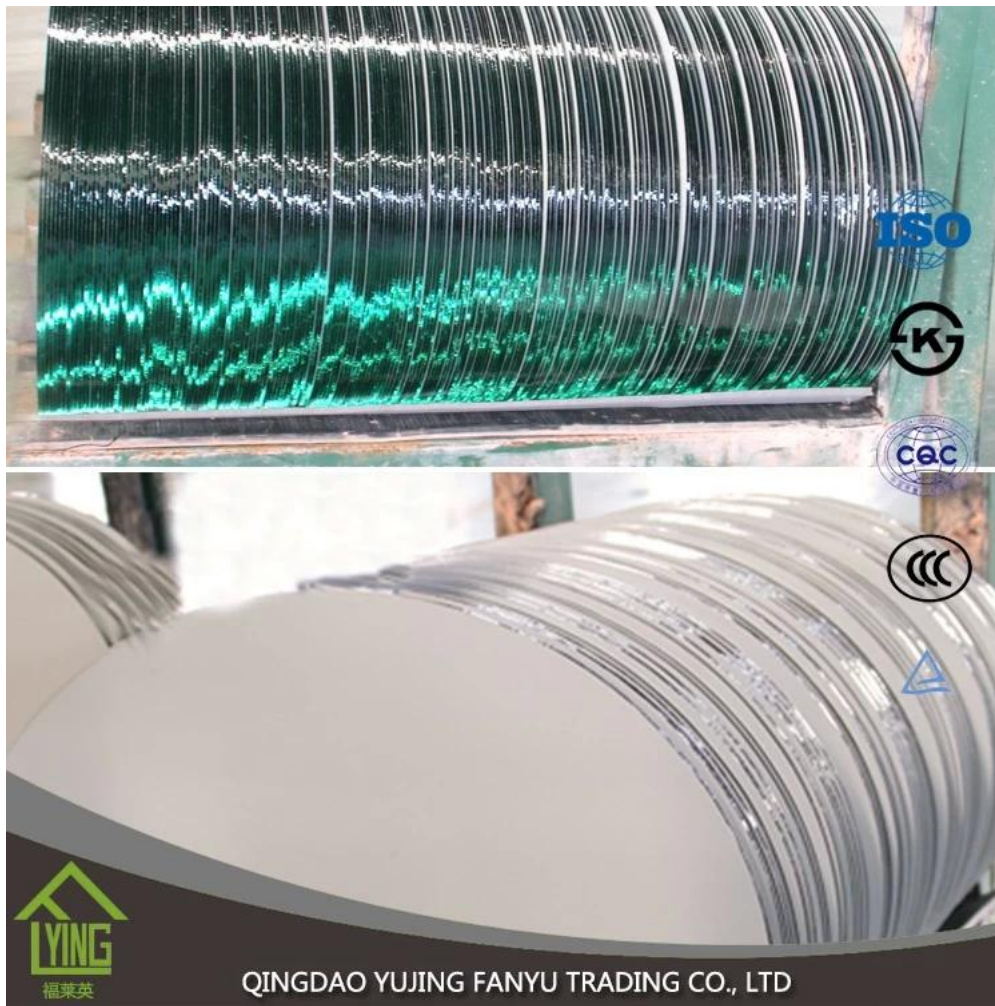

Description du produit :

Emilie avec verre de flotteur clair de qualité supérieure produit JINJING et peignent deux couches de gris, jaune, vert ou autres couleurs d'Italie FENZI.

Il est généralement utilisé en Europe, USA, etc.. Peut être fourni dans la taille du stock peut être coupée et taillée ou aux besoins des clients.

Empty container

Half loaded

Fully loaded

Closing container

Sealing

Delivery

2/3 mm/4 mm/5 mm/6 mm clair miroir aluminium Float

Description des marchandises	3 mm/4 mm/5 mm/6 mm clair miroir aluminium Float
Norme de qualité	ISO9001 : 2000, CE, TUV, INTERKET
Description	Nous avons travaillé en compagnie du verre miroir pour plus de 10 ans et ont une bonnes relations avec la tolérance de l'épaisseur du verre peut rencontrer national normes. Disposent d'une gestion rigoureuse, ont aussi bon et super qualité service, notre miroir ont bonne réputation du marché domestique et étranger pays
Avantages	1. verre de flotteur lisse pour miroir 2. excellente performance optique 3. stabilité stabilité chimique 4. soutien peinture résistant à l'acide et de l'humidité
Propriété	1. double doublé avec de la peinture de l'Italie FENZI 2. aluminium peut fournir des images miroir clairs et exacts. 3. l'eau résistant, résistant à l'acide, résistant à l'humidité
Fonction	Notre miroir en aluminium peut être appliqué à la zone de meubles, salle de bains, décoration, miroir de maquillage, rétroviseur de voiture, miroir de la sécurité, etc.
Épaisseur	2 mm, 3 mm, 4 mm, 5 mm, 6 mm
Tailles normales	1600 * 1830 * 2440 mm, 2250 mm, 2134 * 3300mm
Couleurs	Ultra clair, transparent, bronze, bleu, vert, gris etc.
Principaux clients	Allemagne, Italie, Angleterre, Amérique, Afrique, Asie, pays etc.
Emballage	1. État de navigabilité boîtes en bois avec du papier de soie entre les deux miroirs 2. ceinture de fer pour le renforcement des
Livraison	Dans les 15 jours suivant la réception de l'acompte