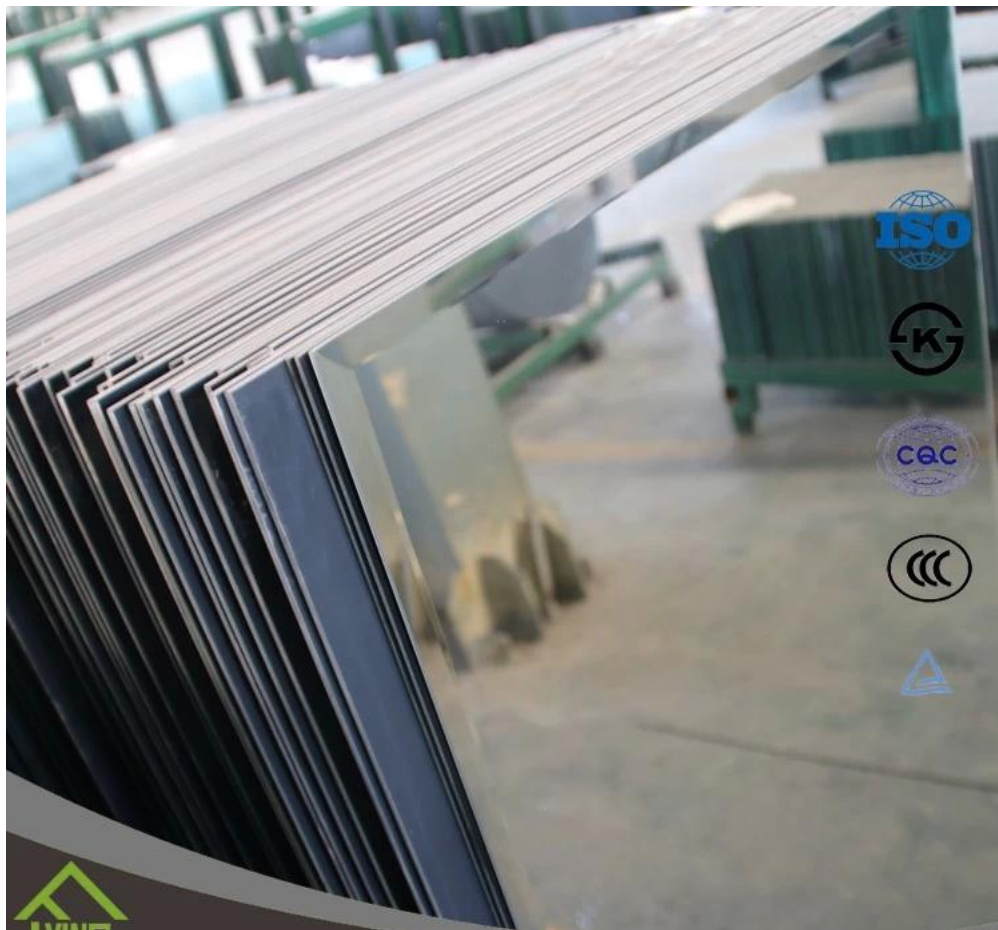

## Description du produit :

Emilie avec verre de flotteur clair de qualité supérieure produit JINJING et peignent deux couches de gris, jaune, vert ou autres couleurs d'Italie FENZI.

Il est généralement utilisé en Europe, USA, etc.. Peut être fourni dans la taille du stock peut être coupée et taillée ou aux besoins des clients.