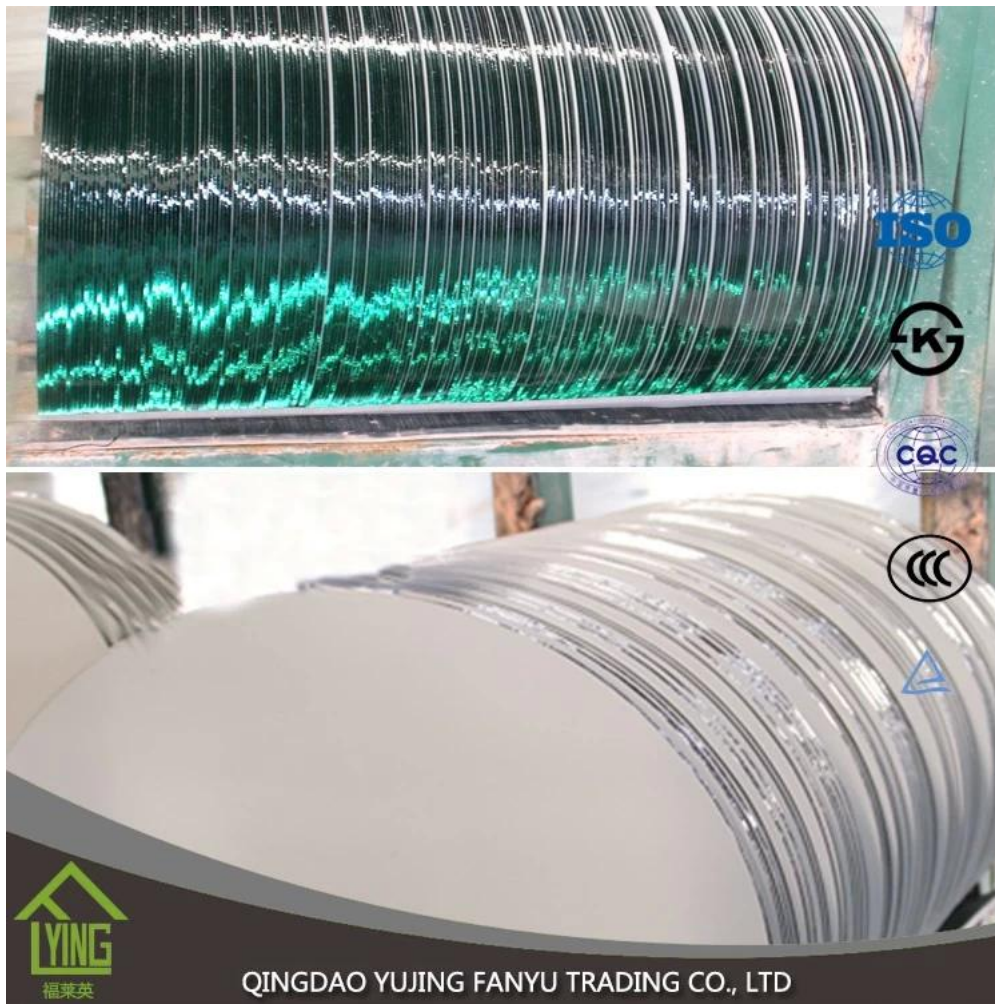

Avantages:

C'est l'environnement.

Ajouter une impression de profondeur à une pièce.

La surface du miroir est une image claire et nette, claire et true-to-life.

La couche de placage est rigide et bond et le protecteur couche imprenable avec bonne résistance à l'érosion.

Application:

Décoration, meubles, salle de bains, miroir de courtoisie