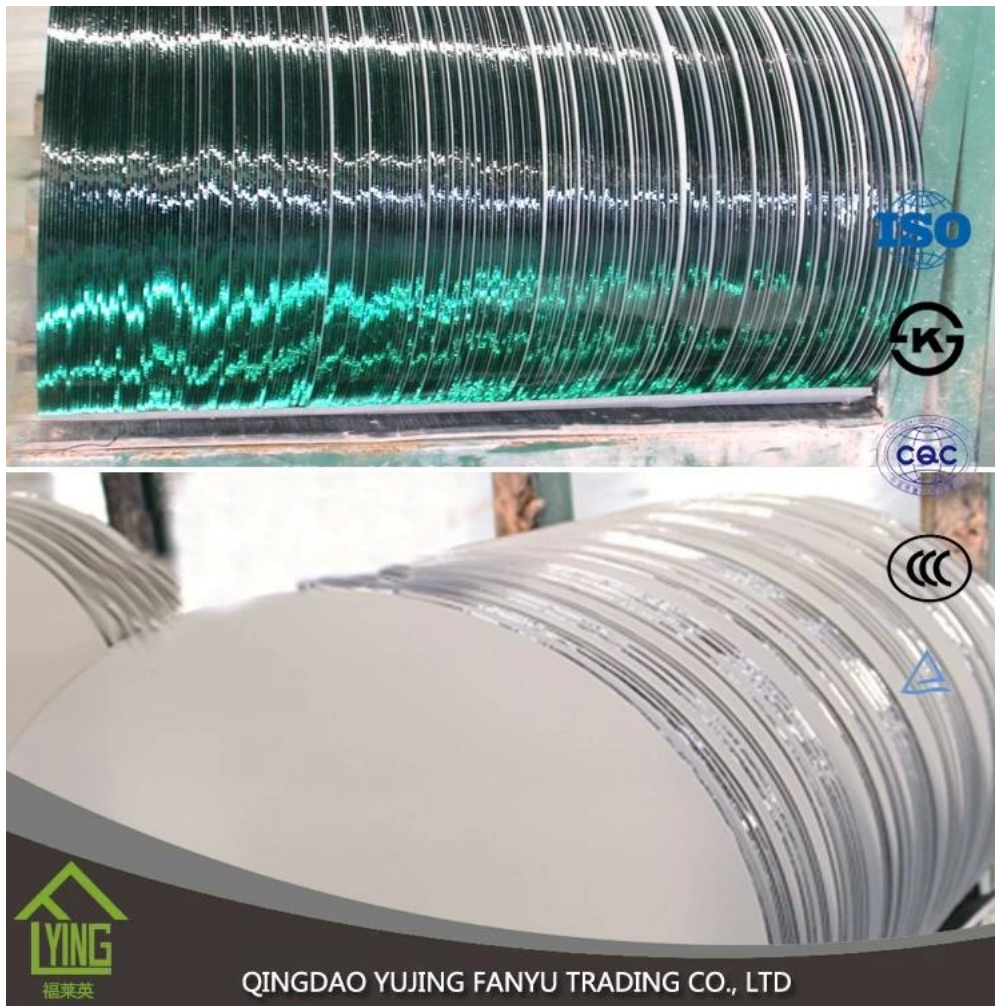

Avantages :

C'est l'environnement.

Ajouter une impression de profondeur à une pièce.

La surface du miroir est une image claire et nette, claire et true-to-life.

La couche de placage est rigide et bond et le protecteur couche imprenable avec bonne résistance à l'érosion.

Application :

Décoration, meubles, salle de bains, miroir de courtoisie