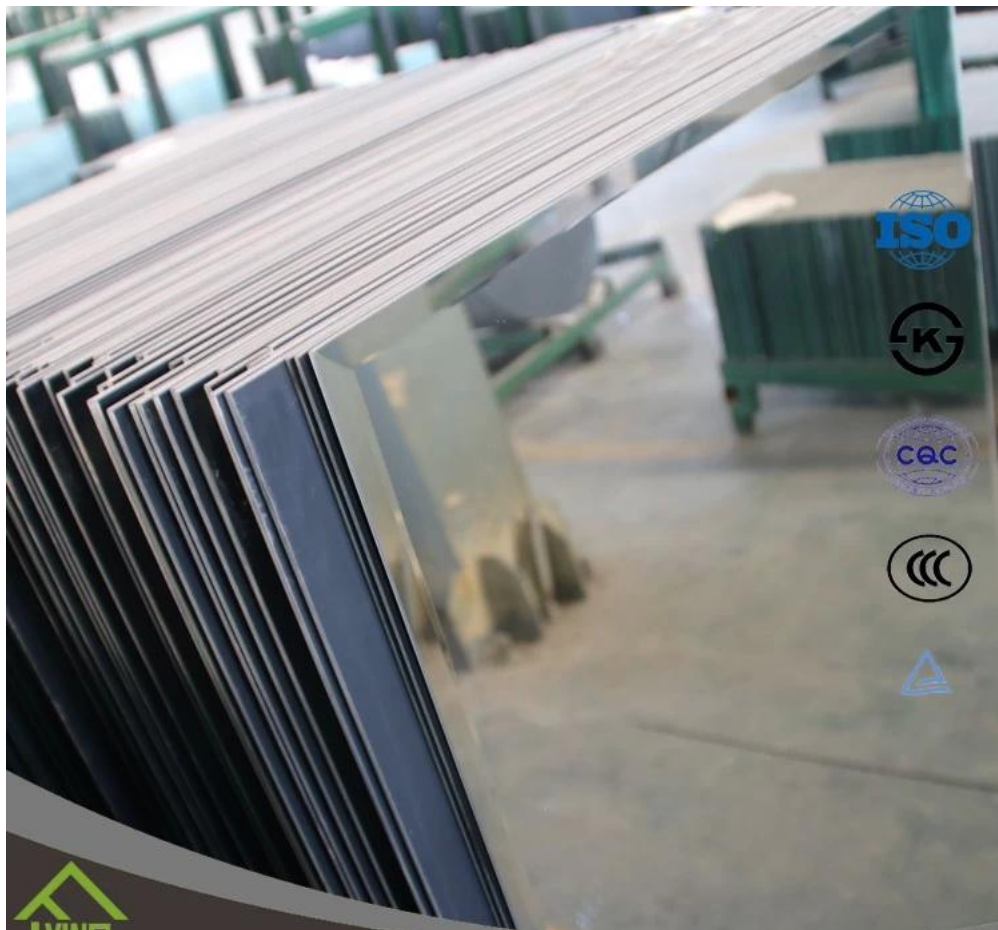

Description du produit :

Emilie avec verre de flotteur clair de qualité supérieure produit JINJING et peignent deux couches de gris, jaune, vert ou autres couleurs d'Italie FENZI.

Il est généralement utilisé en Europe, USA, etc.. Peut être fourni dans la taille du stock peut être coupée et taillée ou aux besoins des clients.