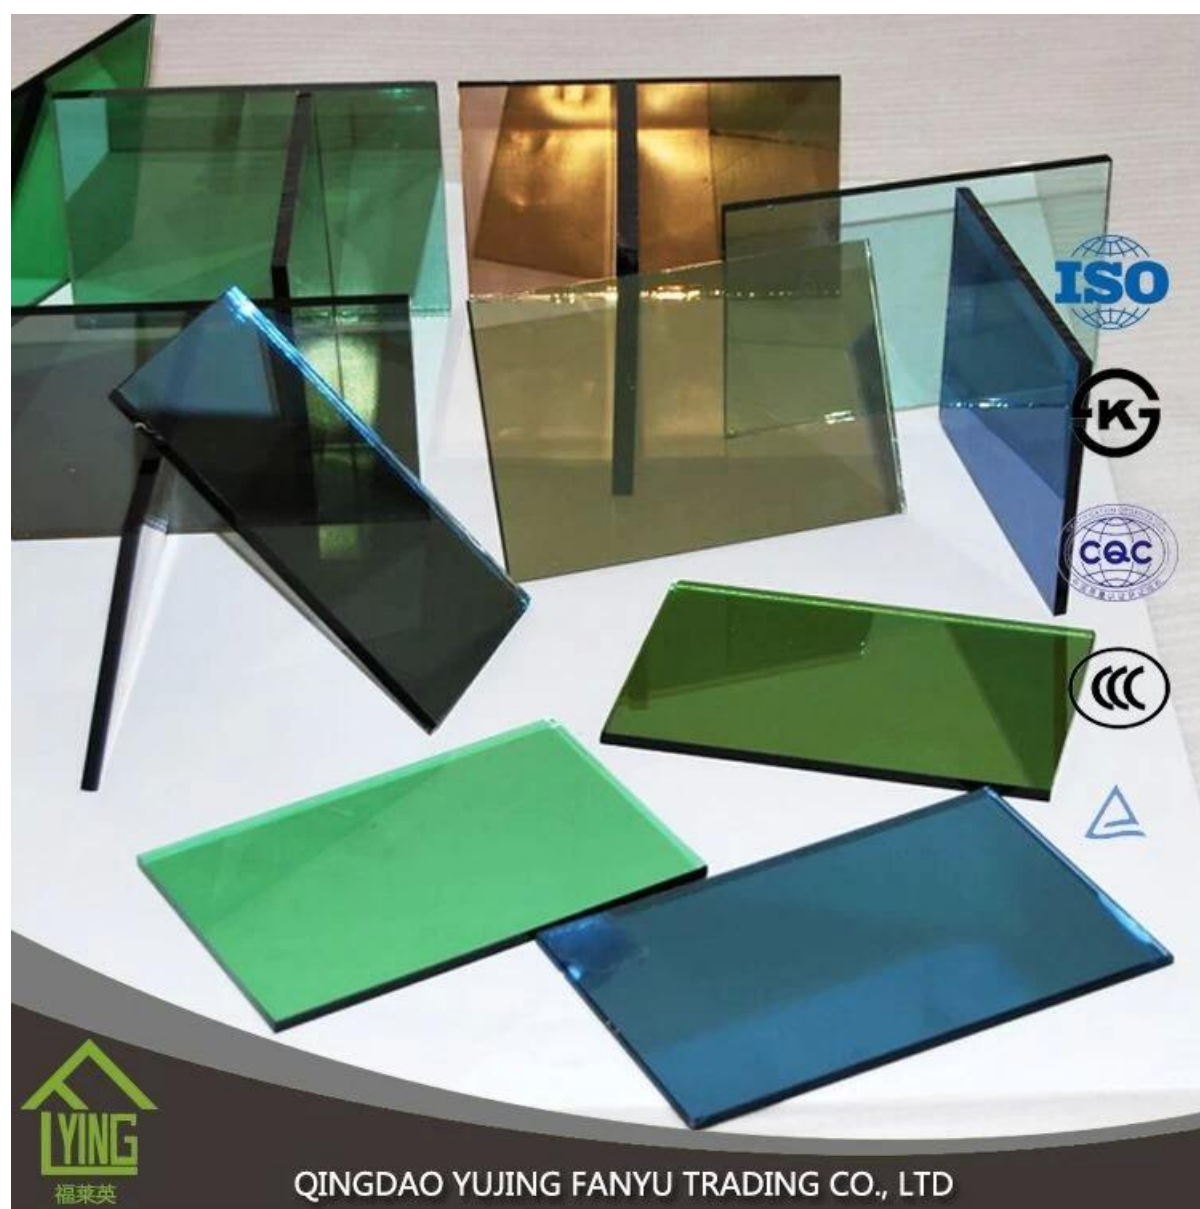

## Lago di 3-10mm blu riflettente vetro all'ingrosso

Spessore	4mm, 5mm, 6mm, 8mm, 10mm, 12mm
Dimensioni	1830x2440mm, 2134x3300mm.
Modulo	Piatto, rotondo, ovale, ecc.
Colore	Chiaro, ultra luce, ecc.
Applicazione	Windows, edificio, ecc.
Imballaggio	Casse di legno, carta impermeabile e cinghie di ferro.
Consegna	entro 30 giorni dopo confermare l'ordine.