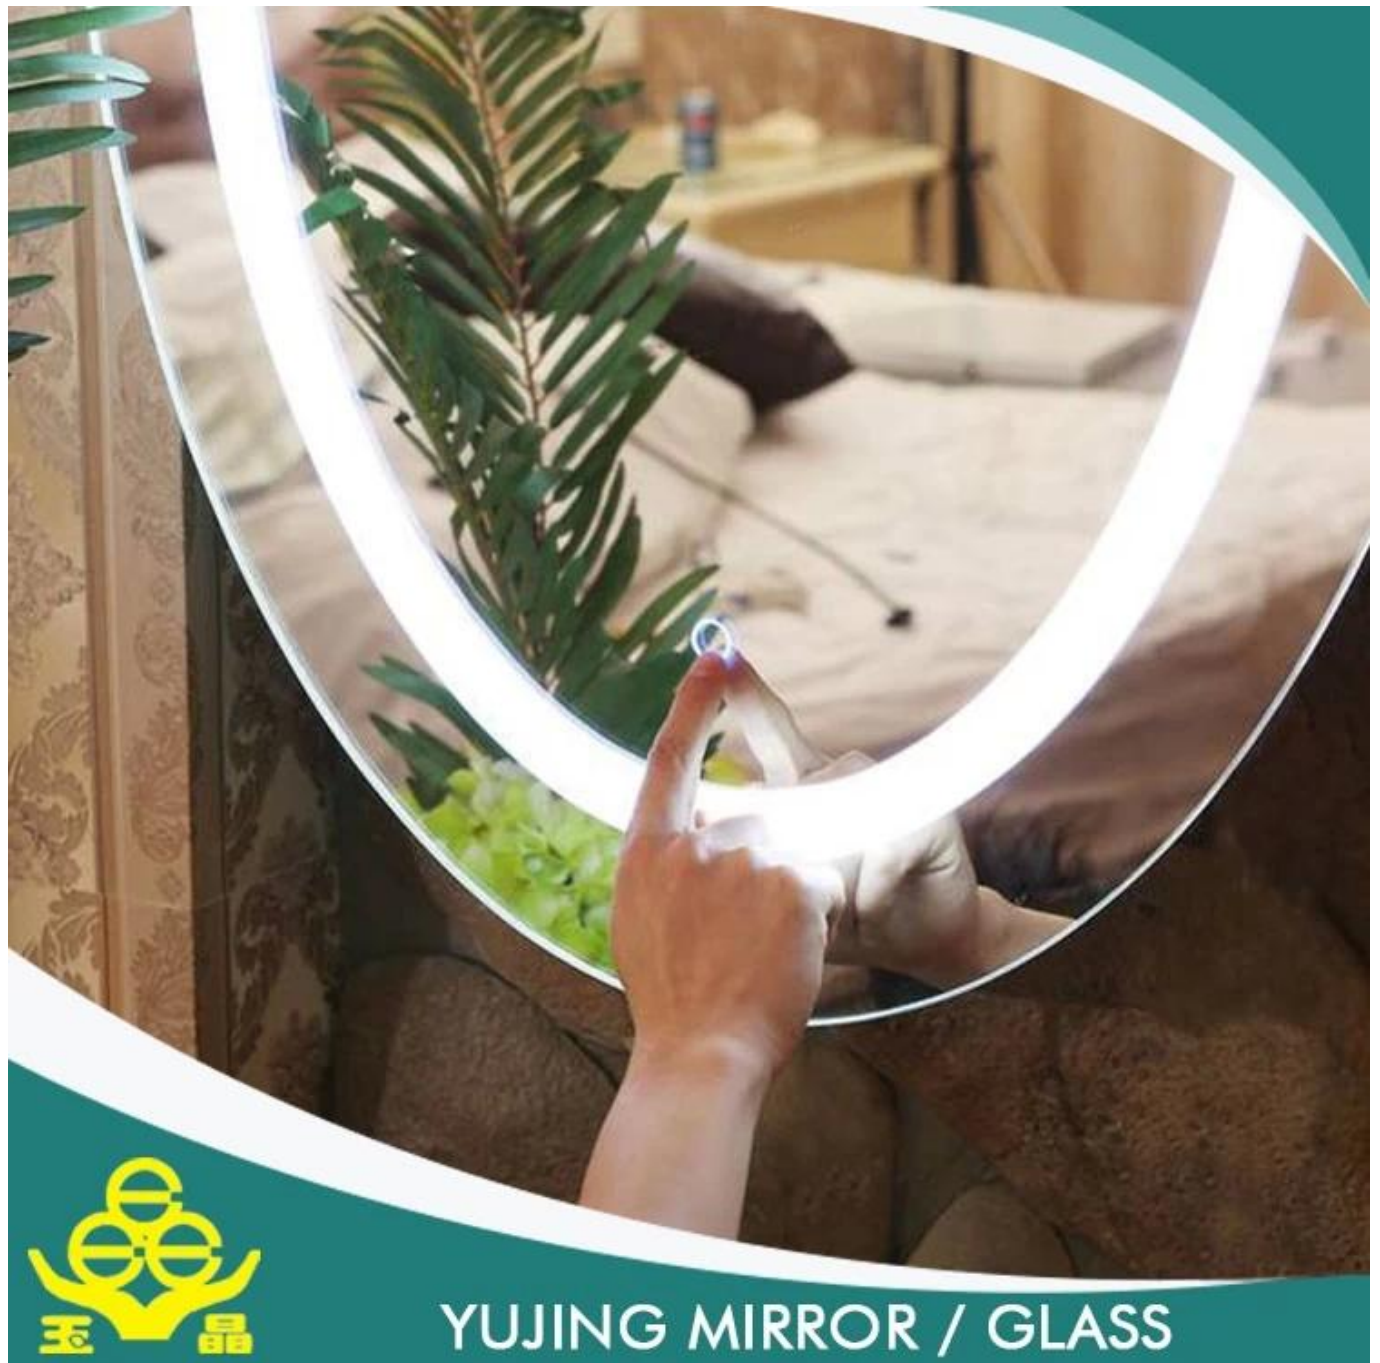

Specchio Yujing LED luce bagno

Specchio con luci led per specchio cosmetico
bathroom.bathroom

Descrizione del prodotto

Vantaggi

1. la superficie dello specchio è chiaro e luminoso, dando vita a distinctand come immagine.
2. lo strato di placcatura è rigido e bond e la protezione dello strato inespugnabile con buona resistenza di erosione.
3. vetro float chiaro alta qualità e attrezzature moderne si combinano per produrre specchi bella sensazione di altissima qualità

Dettagli del prodotto

Applicazione dei prodotti:

Uso nell'industria di cornice foto, decorazioni di costruzione, strumenti che fa, laminati, temperati, ottici a specchio, orologio copertina e così via.

YUJING MIRROR / GLASS