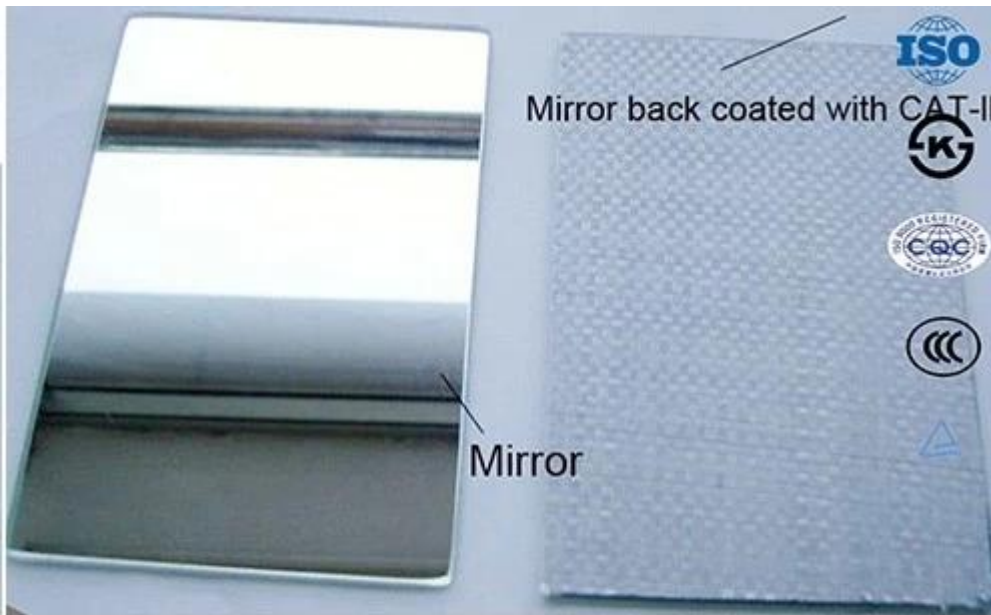

vinile 4mm indietro fabbrica di specchi di sicurezza

Specifica:

Nome di prodotto: vinile nuovo specchio di sicurezza

Spessore: 2mm 3mm 4mm 5mm

Colore di vetro: Chiaro, Ultra chiaro, **Euro, grigio**, Bronzo euro

Materiale: pellicola del vinile (liscio categoria della pellicola I o tessuta film - categoria II)

Forma: forma del galleggiante o tagliare secondo richiesta del cliente, come quadrato, rettangolare, ovale, forma di S, ecc.

Applicazione: Bagno specchi, specchi ingranditori, TINTED specchi, specchi da parete, specchietti personalizzati.

Certificati: ISO 9001: 2000, INTERKET, TUV, KS

I nostri specchi soddisfano tutte le norme di sicurezza. Se lo specchio è rotto, il film di vinile trattiene i frammenti di vetro in luogo, riducendo così il rischio di lesioni. Questo lo rende che la scelta ideale per applicazioni ovunque nella casa in cui c'è un maggiore rischio di danni accidentali, ad es. porte, armadi e camere per bambini.