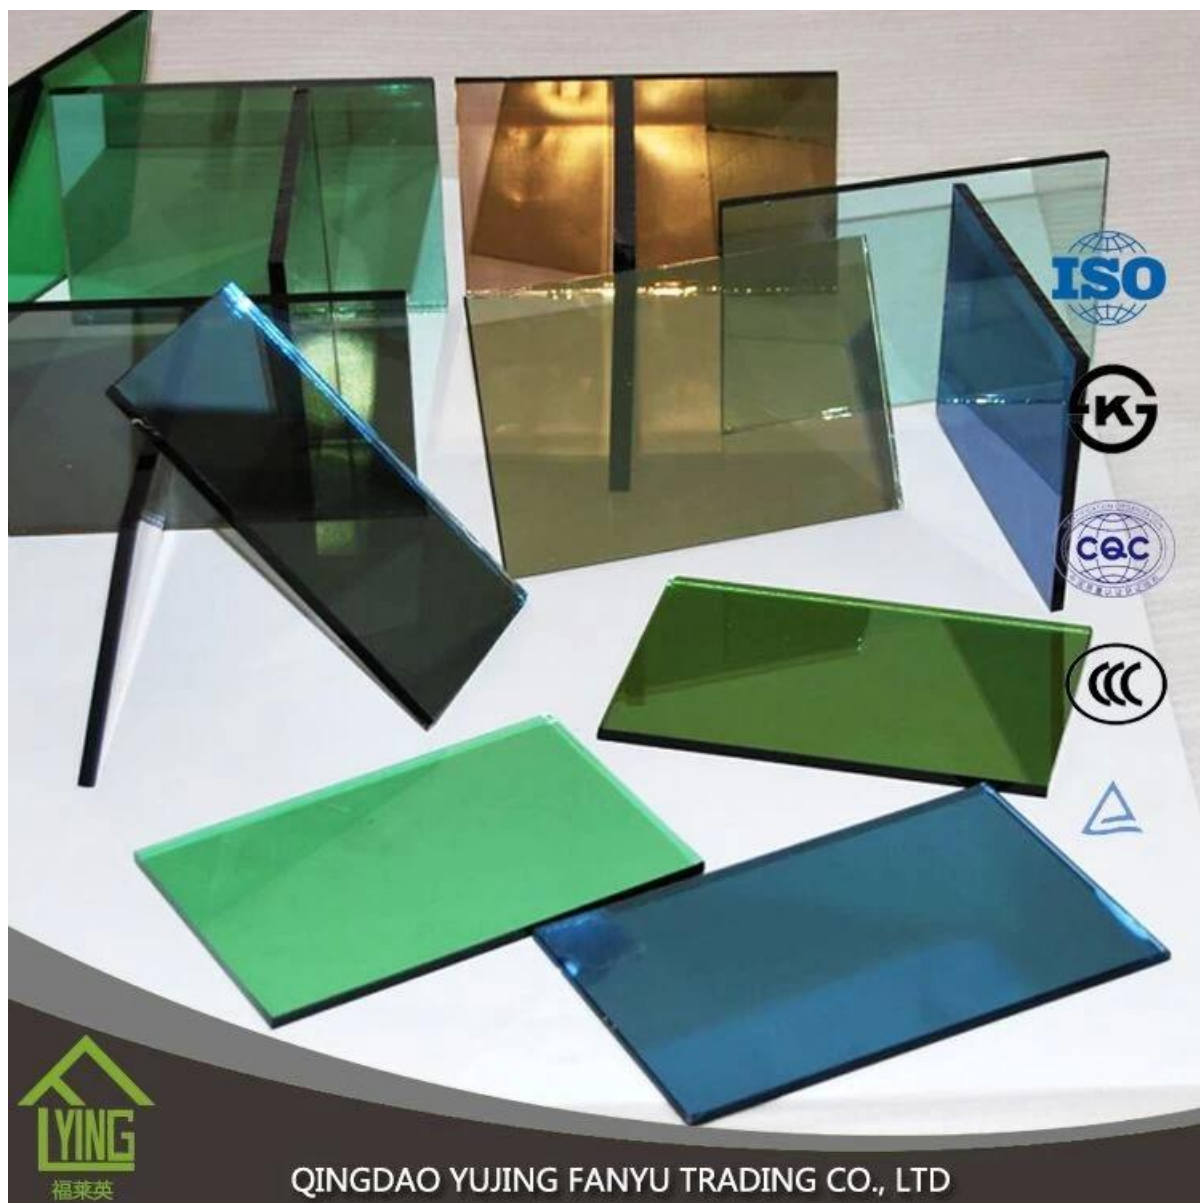

## vetro riflettente blu scuro di 6mm con alta qualità

Spessore	4mm, 5mm, 6mm, 8mm, 10mm, 12mm
Dimensioni	1830x2440mm, 2134x3300mm.
Modulo	Piatto, rotondo, ovale, ecc.
Colore	Chiaro, ultra luce, ecc.
Applicazione	Windows, edificio, ecc.
Imballaggio	Casse di legno, carta impermeabile e cinghie di ferro.
Consegna	entro 30 giorni dopo confermare l'ordine.