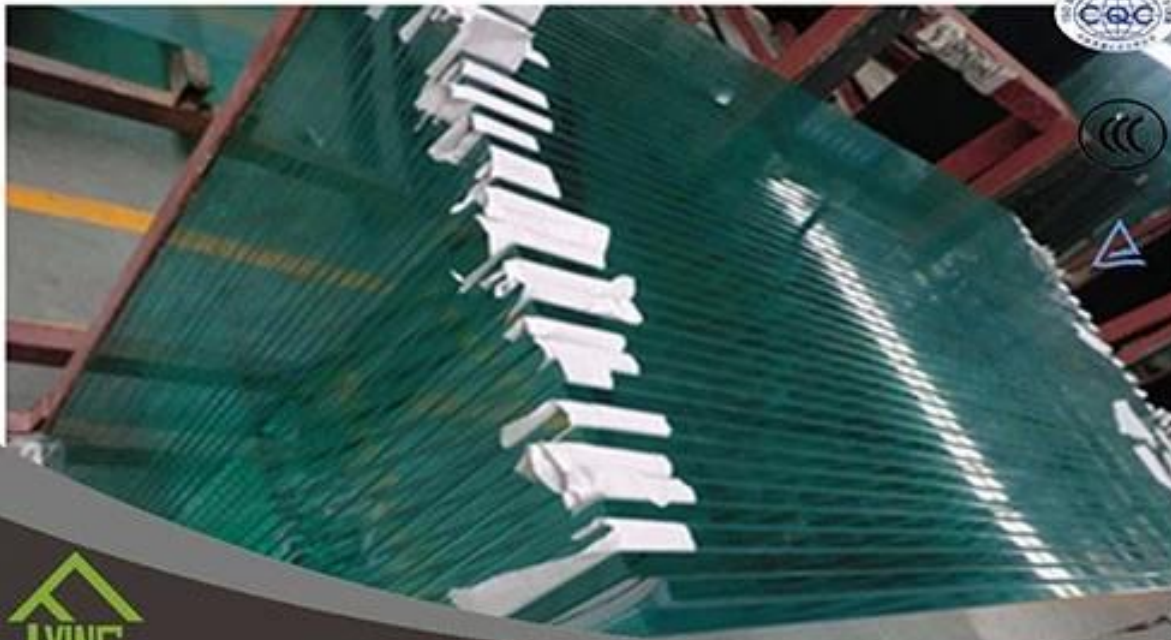

QINGDAO YUJING FANYU TRADING CO., LTD