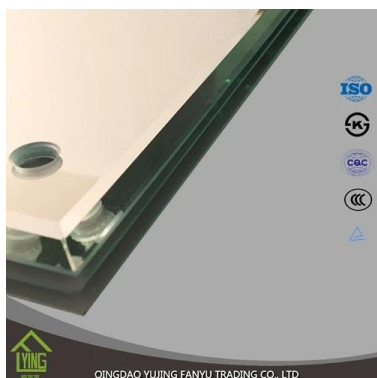

Il nostro servizio: