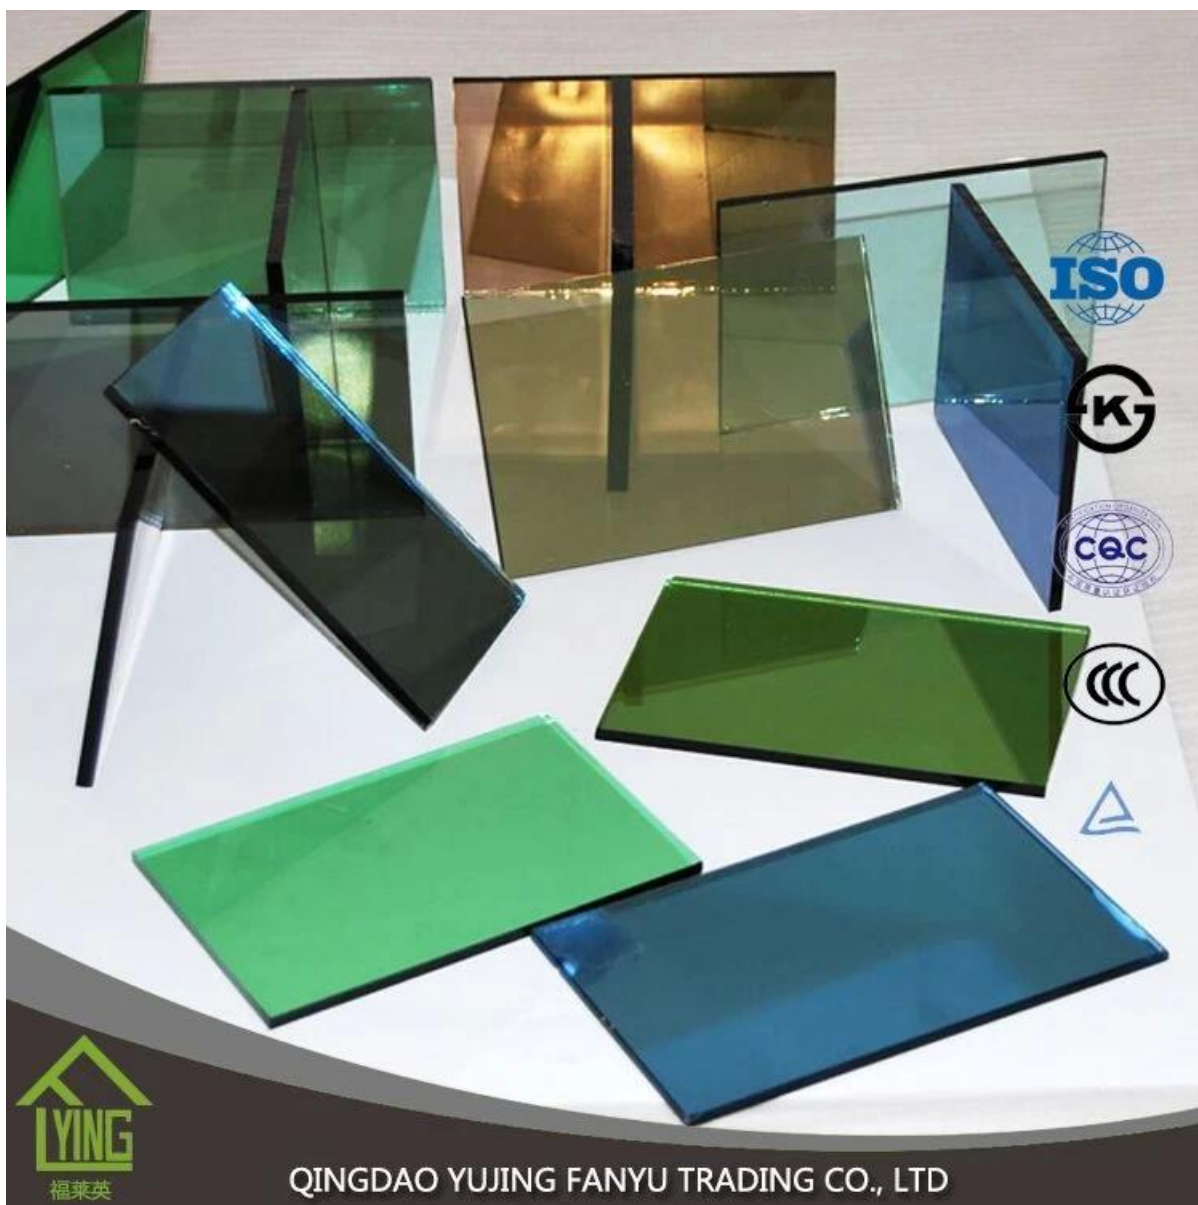

Porcellana vendita diretta fabbrica vetro riflettente bronzo

Spessore	4mm, 5mm, 6mm, 8mm, 10mm, 12mm
Dimensione	1830x2440mm, 2134x3300mm.
Forma	Piatta, rotonda, ovale, ecc.
Colore	Chiaro, ultra leggero, ecc.
Applicazione	finestre, costruzione, ecc.
Imballaggio	Casse di legno, carta impermeabile e cinghie di ferro.
Consegna	entro 30 giorni dopo conferma dell'ordine.