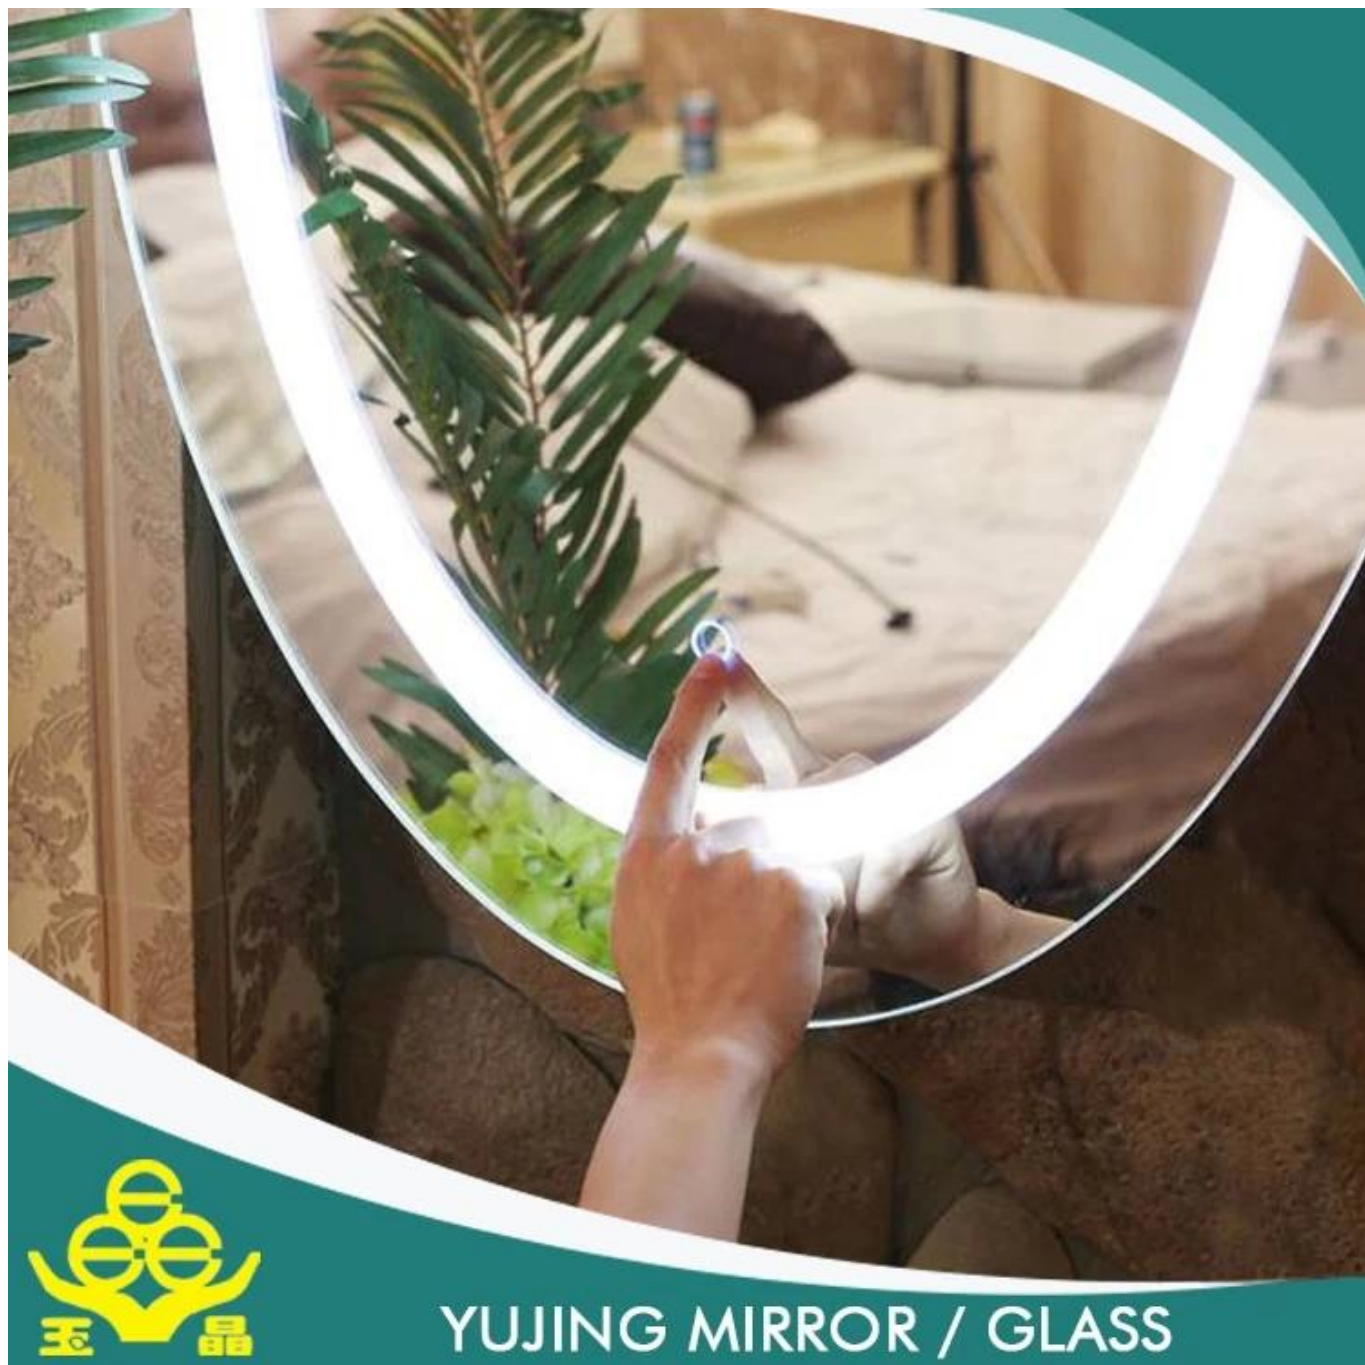

Dettagli del prodotto

Applicazione dei prodotti:

Uso nell'industria di cornice foto, decorazioni di costruzione, strumenti che fa, laminati, temperati, ottici a specchio, orologio copertina e così via.

YUJING MIRROR / GLASS