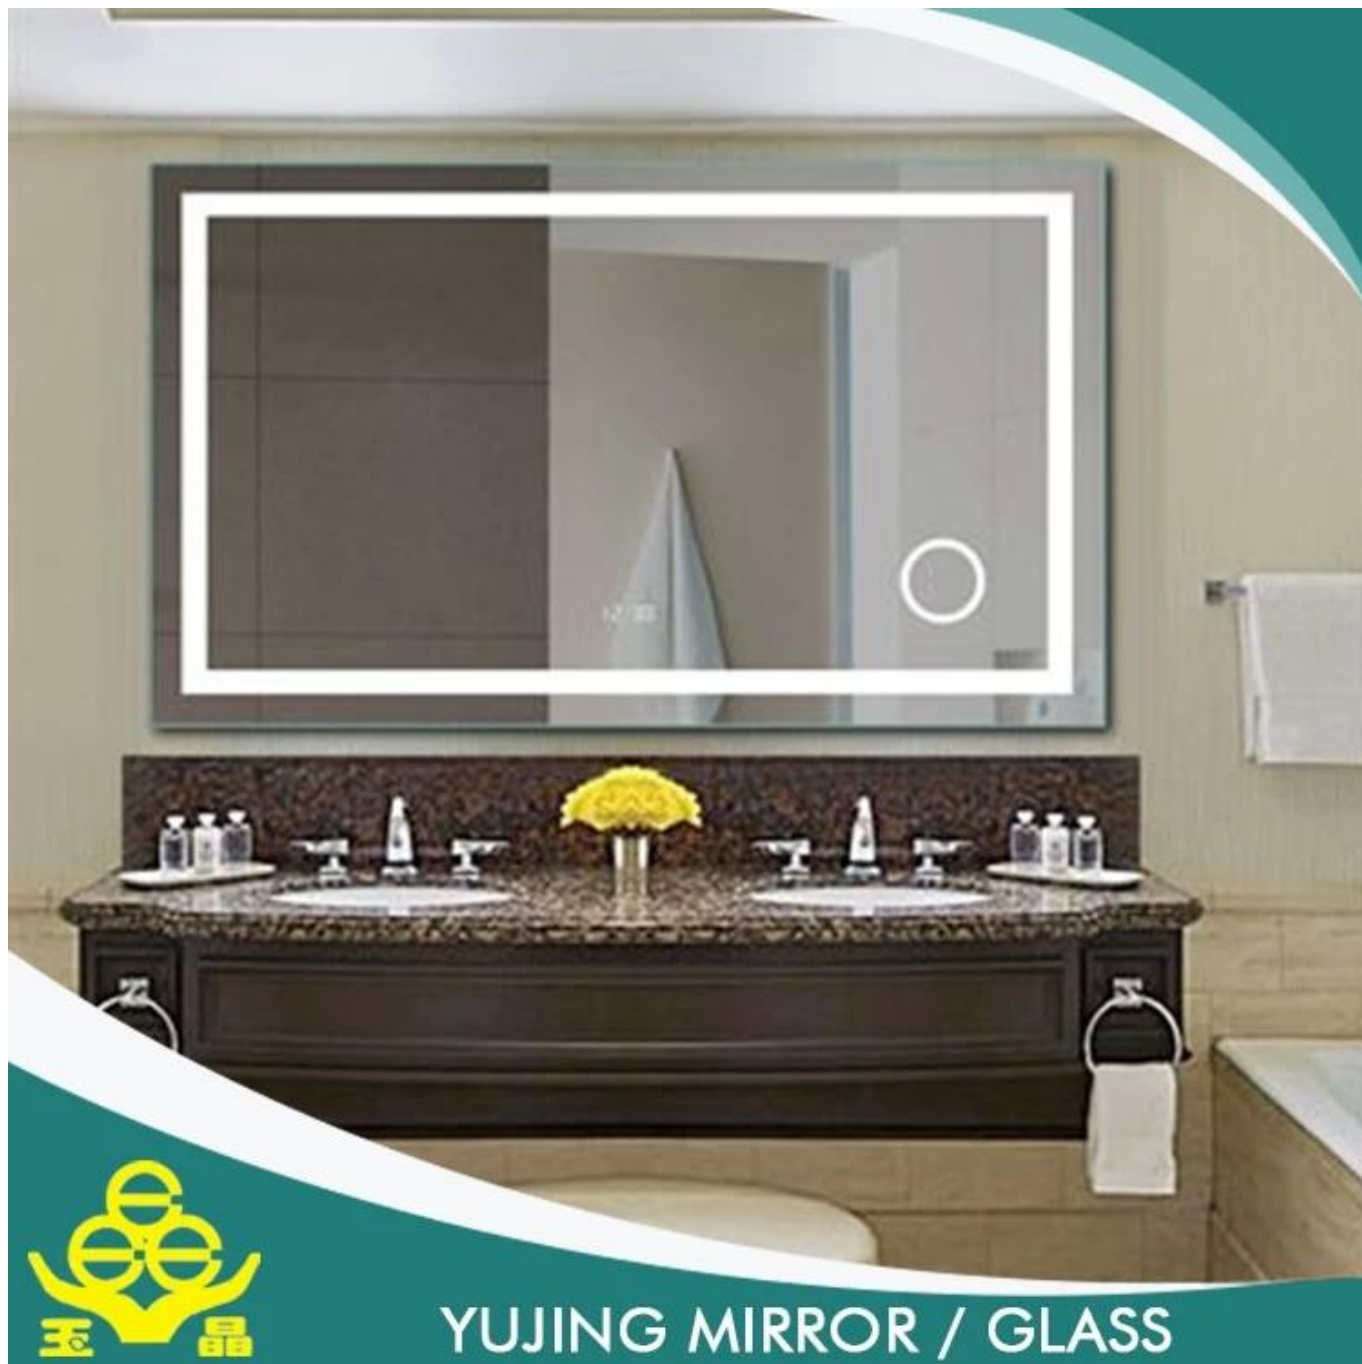

Specchio Yujing LED luce bagno

Specchio con luci led per specchio cosmetico
bathroom.bathroom

Descrizione del prodotto

YUJING MIRROR / GLASS

Vantaggi

1. la superficie dello specchio è chiaro e luminoso, dando vita a distinctand come immagine.
2. lo strato di placcatura è rigido e bond e la protezione dello strato inespugnabile con buona resistenza di erosione.
3. vetro float chiaro alta qualità e attrezzature moderne si combinano per produrre specchi bella sensazione di altissima qualità

Dettagli del prodotto

Applicazione dei prodotti:

Uso nell'industria di cornice foto, decorazioni di costruzione, strumenti che fa, laminati, temperati, ottici a specchio, orologio copertina e così via.

YUJING MIRROR / GLASS

Serie di specchi di elaborazione profonda ♥ include:

1. specchio di sicurezza

2. parete a specchio
3. specchio
4. specchio bagno
5. specchio ecc.

♥ ***Vetro serie comprende:***

1. temperato/temperato vetro
2. vetro float chiaro
3. extra chiaro vetro
4. foglio di vetro
5. vetro float colorato
6. vetro modellato
7. verniciato vetro ecc.