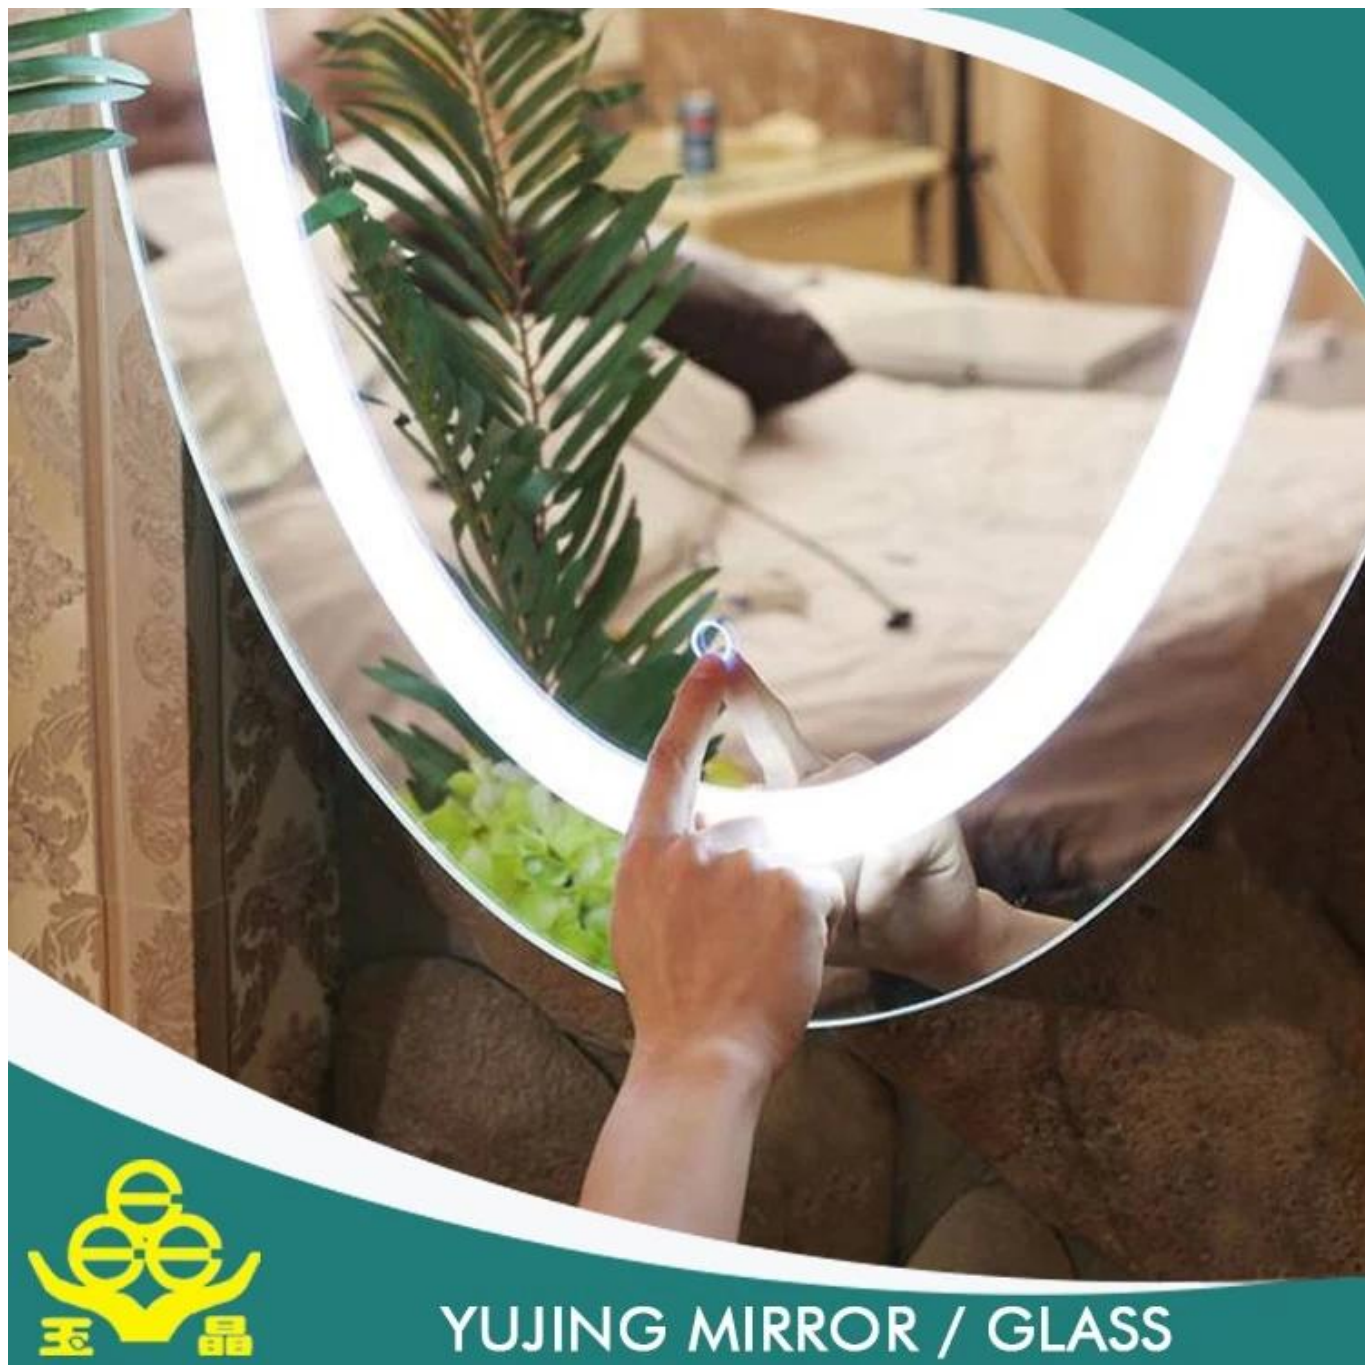

Specchio Yujing LED luce bagno

Specchio con luci led per specchio cosmetico
bathroom.bathroom

Descrizione del prodotto

YUJING MIRROR / GLASS

Vantaggi

1. la superficie dello specchio è chiaro e luminoso, dando vita a distinctand come immagine.
2. lo strato di placcatura è rigido e bond e la protezione dello strato inespugnabile con buona resistenza di erosione.
3. vetro float chiaro alta qualità e attrezzature moderne si combinano per produrre specchi bella sensazione di altissima qualità

Dettagli del prodotto

Applicazione dei prodotti:

Uso nell'industria di cornice foto, decorazioni di costruzione, strumenti che fa, laminati, temperati, ottici a specchio, orologio copertina e così via.

YUJING MIRROR / GLASS