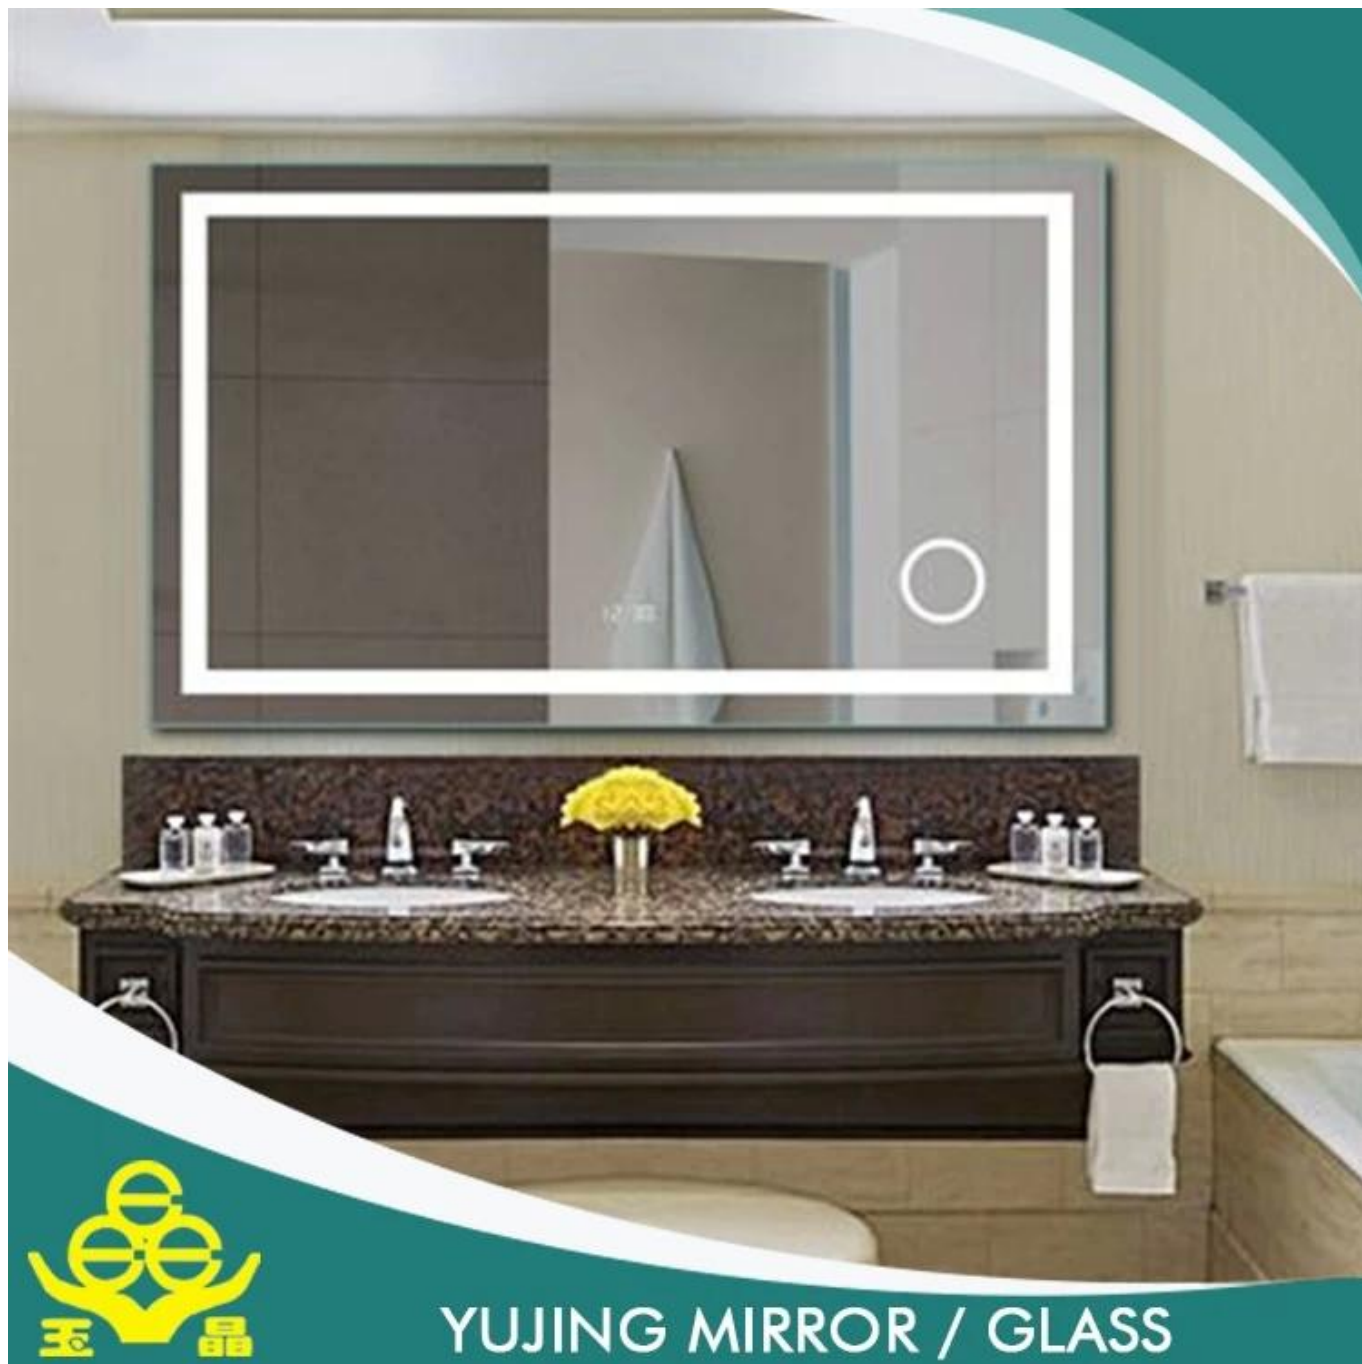

Specchio Yujing LED luce bagno

Specchio con luci led per specchio cosmetico
bathroom.bathroom

Descrizione del prodotto

YUJING MIRROR / GLASS