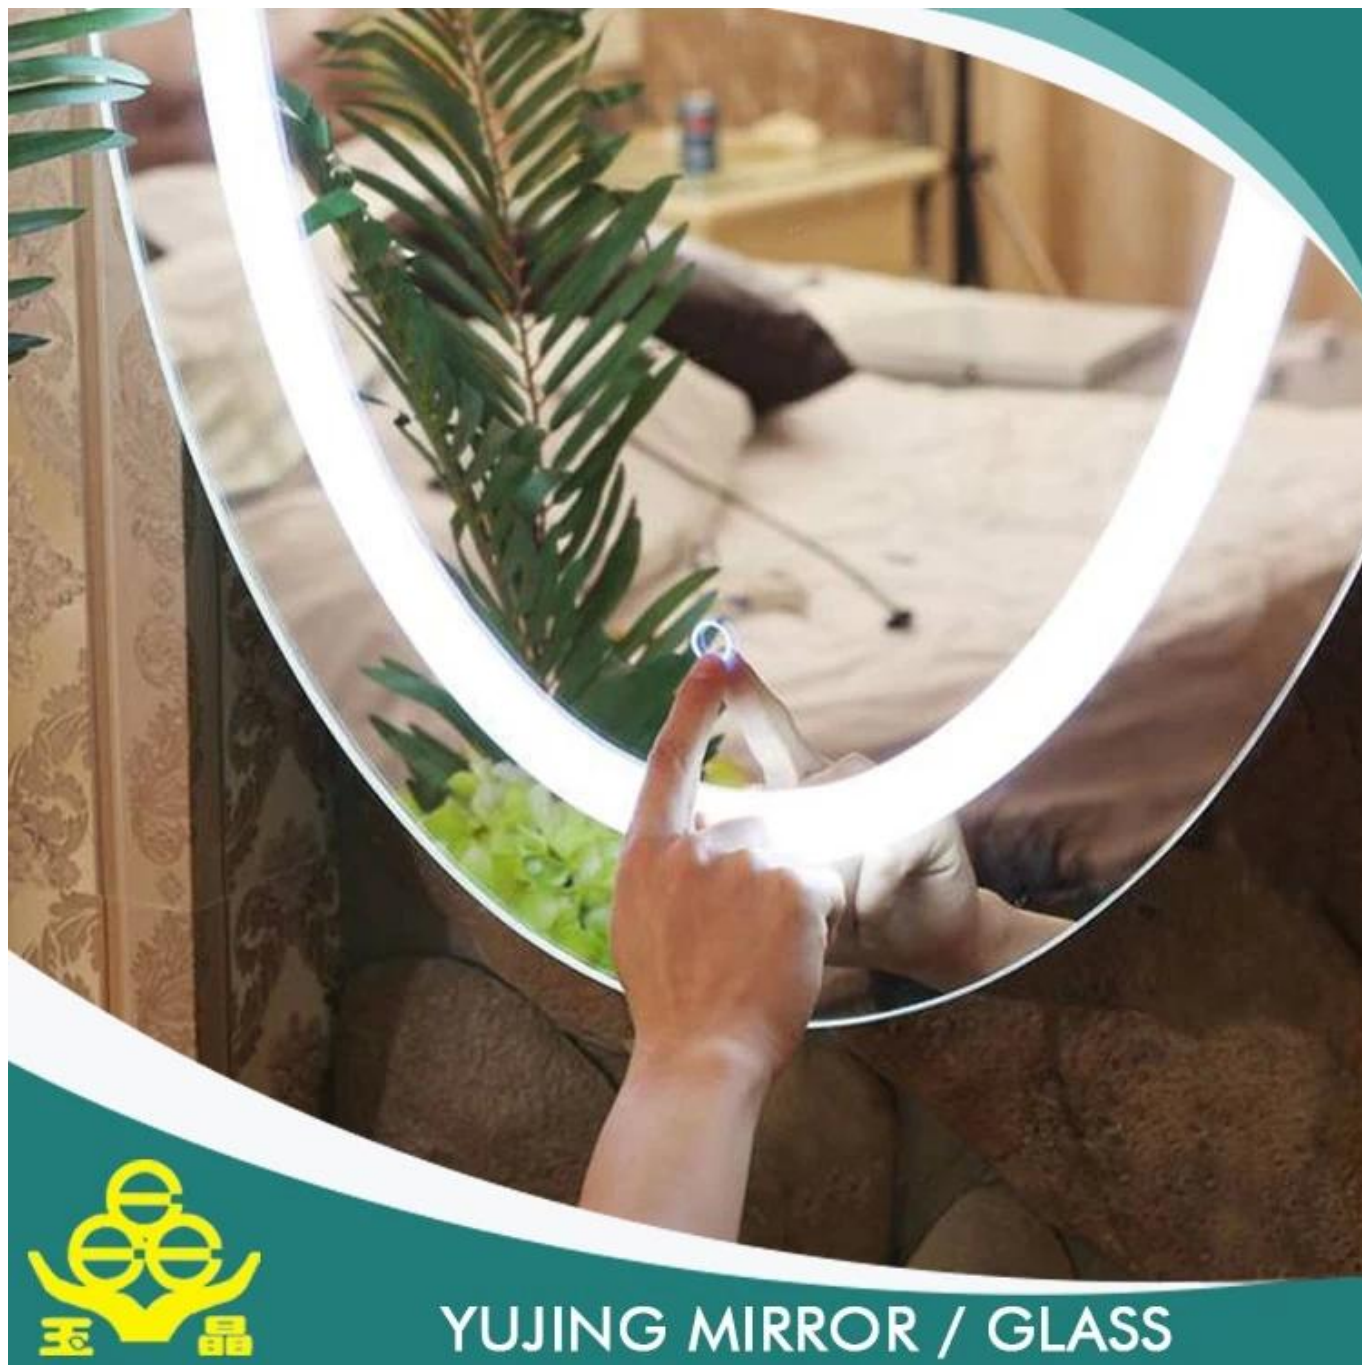

Dettagli del prodotto

Applicazione dei prodotti:

Uso nell'industria di cornice foto, decorazioni di costruzione, strumenti che fa, laminati, temperati, ottici a specchio, orologio copertina e così via.

YUJING MIRROR / GLASS