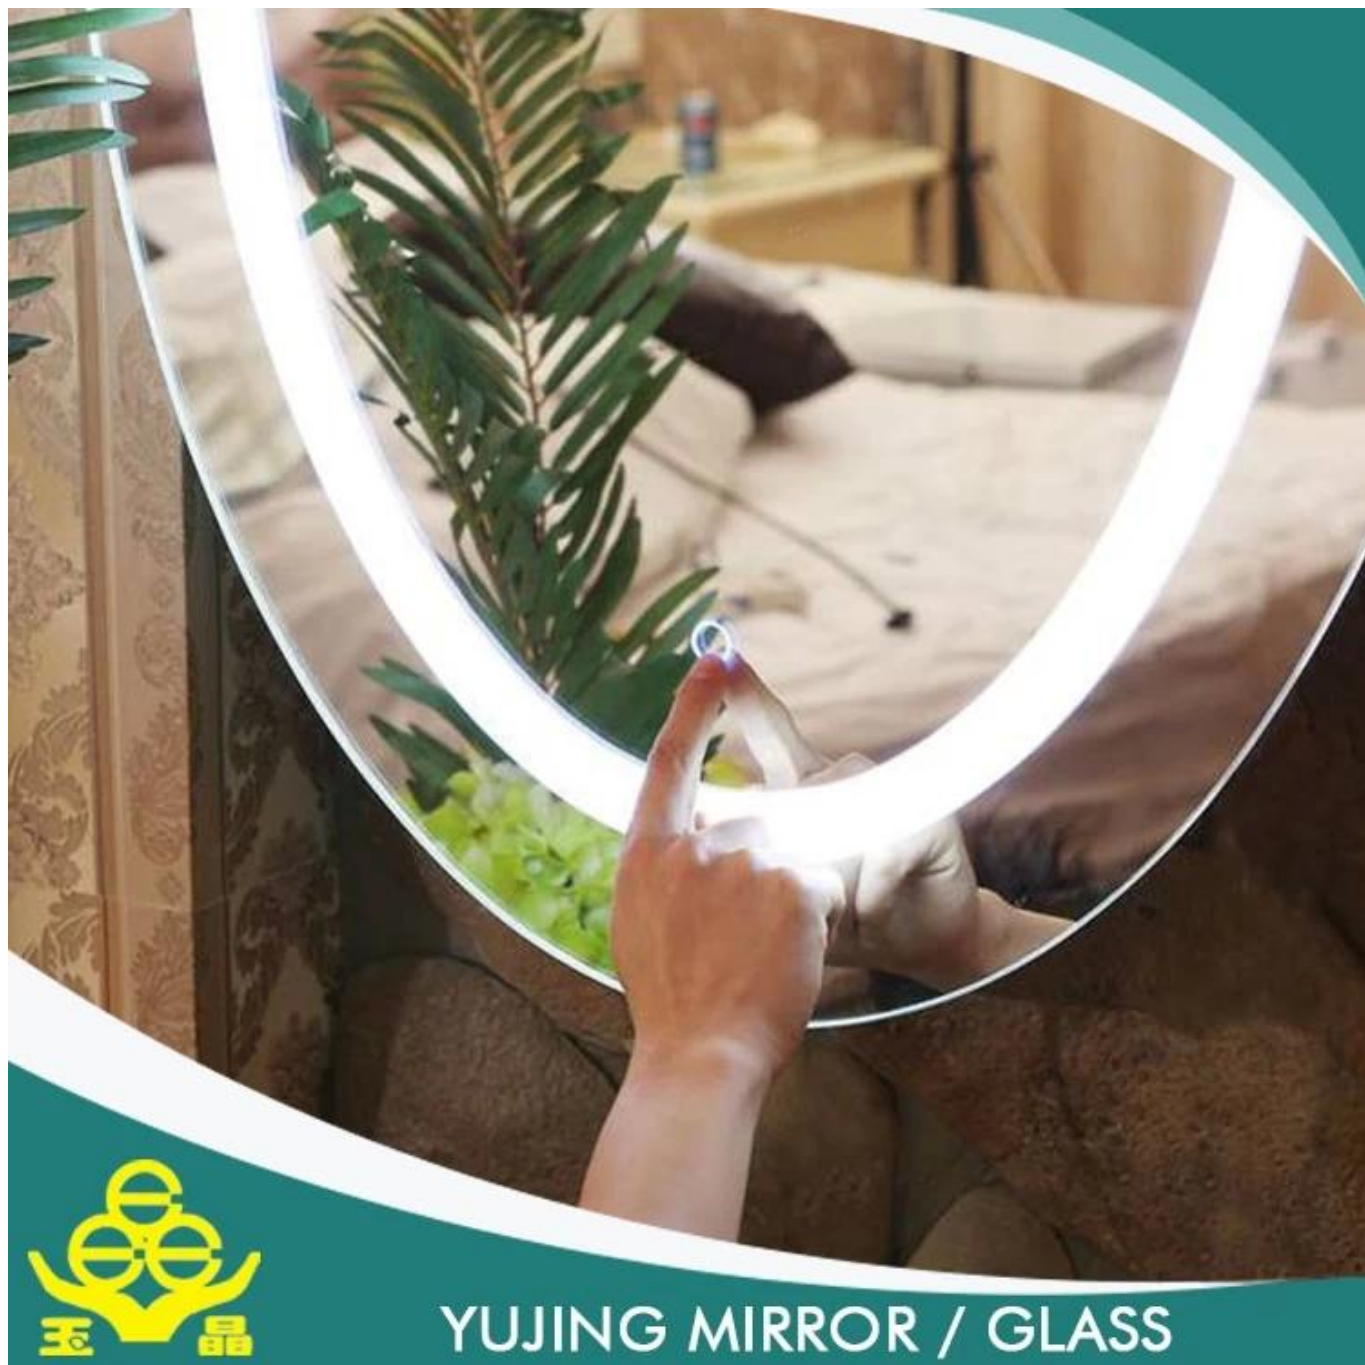

Specchio Yujing LED luce bagno

Specchio con luci led per specchio cosmetico
bathroom.bathroom

Descrizione del prodotto

Vantaggi

1. la superficie dello specchio è chiaro e luminoso, dando vita a distinctand come immagine.
2. lo strato di placcatura è rigido e bond e la protezione dello strato inespugnabile con buona resistenza di erosione.
3. vetro float chiaro alta qualità e attrezzature moderne si combinano per produrre specchi bella sensazione di altissima qualità

Dettagli del prodotto

Applicazione dei prodotti:

Uso nell'industria di cornice foto, decorazioni di costruzione, strumenti che fa, laminati, temperati, ottici a specchio, orologio copertina e così via.

YUJING MIRROR / GLASS