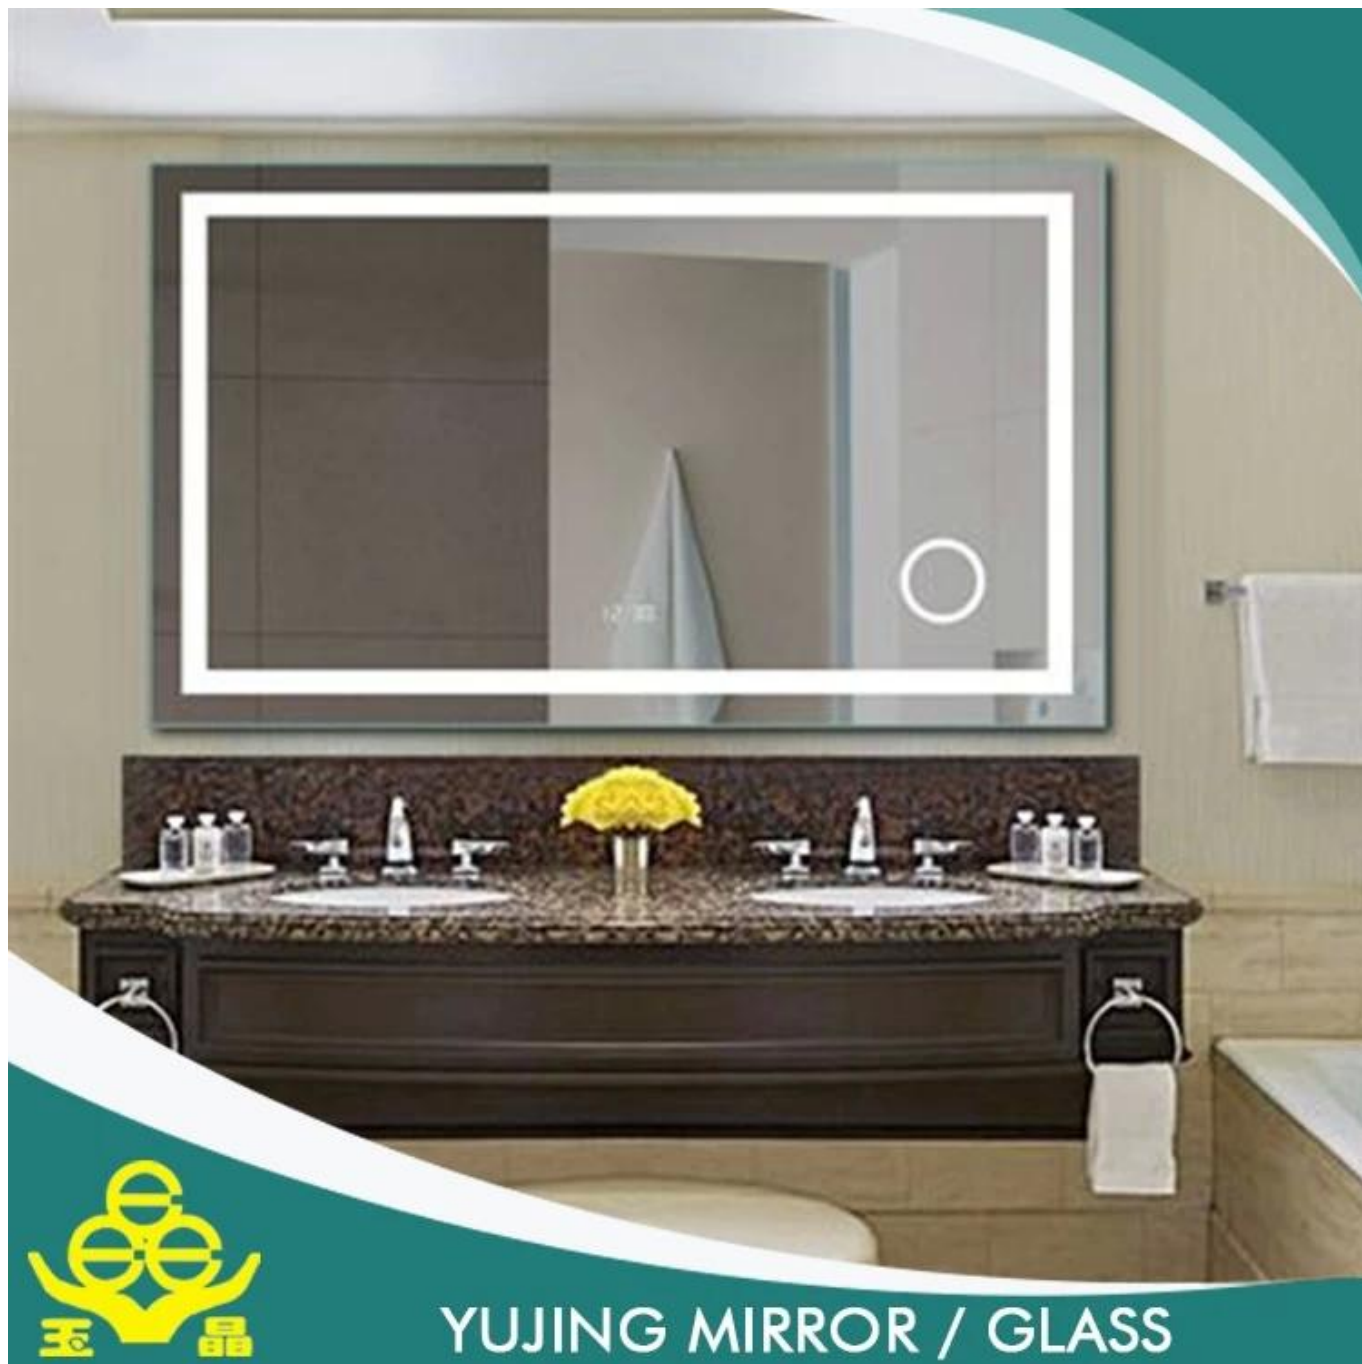

Specchio Yujing LED luce bagno

Specchio con luci led per specchio cosmetico
bathroom.bathroom

Descrizione del prodotto

Vantaggi

1. la superficie dello specchio è chiaro e luminoso, dando vita a distinctand come immagine.
2. lo strato di placcatura è rigido e bond e la protezione dello strato inespugnabile con buona resistenza di erosione.
3. vetro float chiaro alta qualità e attrezzature moderne si combinano per produrre specchi bella sensazione di altissima qualità

Dettagli del prodotto

Applicazione dei prodotti:

Uso nell'industria di cornice foto, decorazioni di costruzione, strumenti che fa, laminati, temperati, ottici a specchio, orologio copertina e così via.

YUJING MIRROR / GLASS

Serie di specchi di elaborazione profonda ♥ include:

1. specchio di sicurezza

2. parete a specchio
3. specchio
4. specchio bagno
5. specchio ecc.

♥ ***Vetro serie comprende:***

1. temperato/temperato vetro
2. vetro float chiaro
3. extra chiaro vetro
4. foglio di vetro
5. vetro float colorato
6. vetro modellato
7. verniciato vetro ecc.