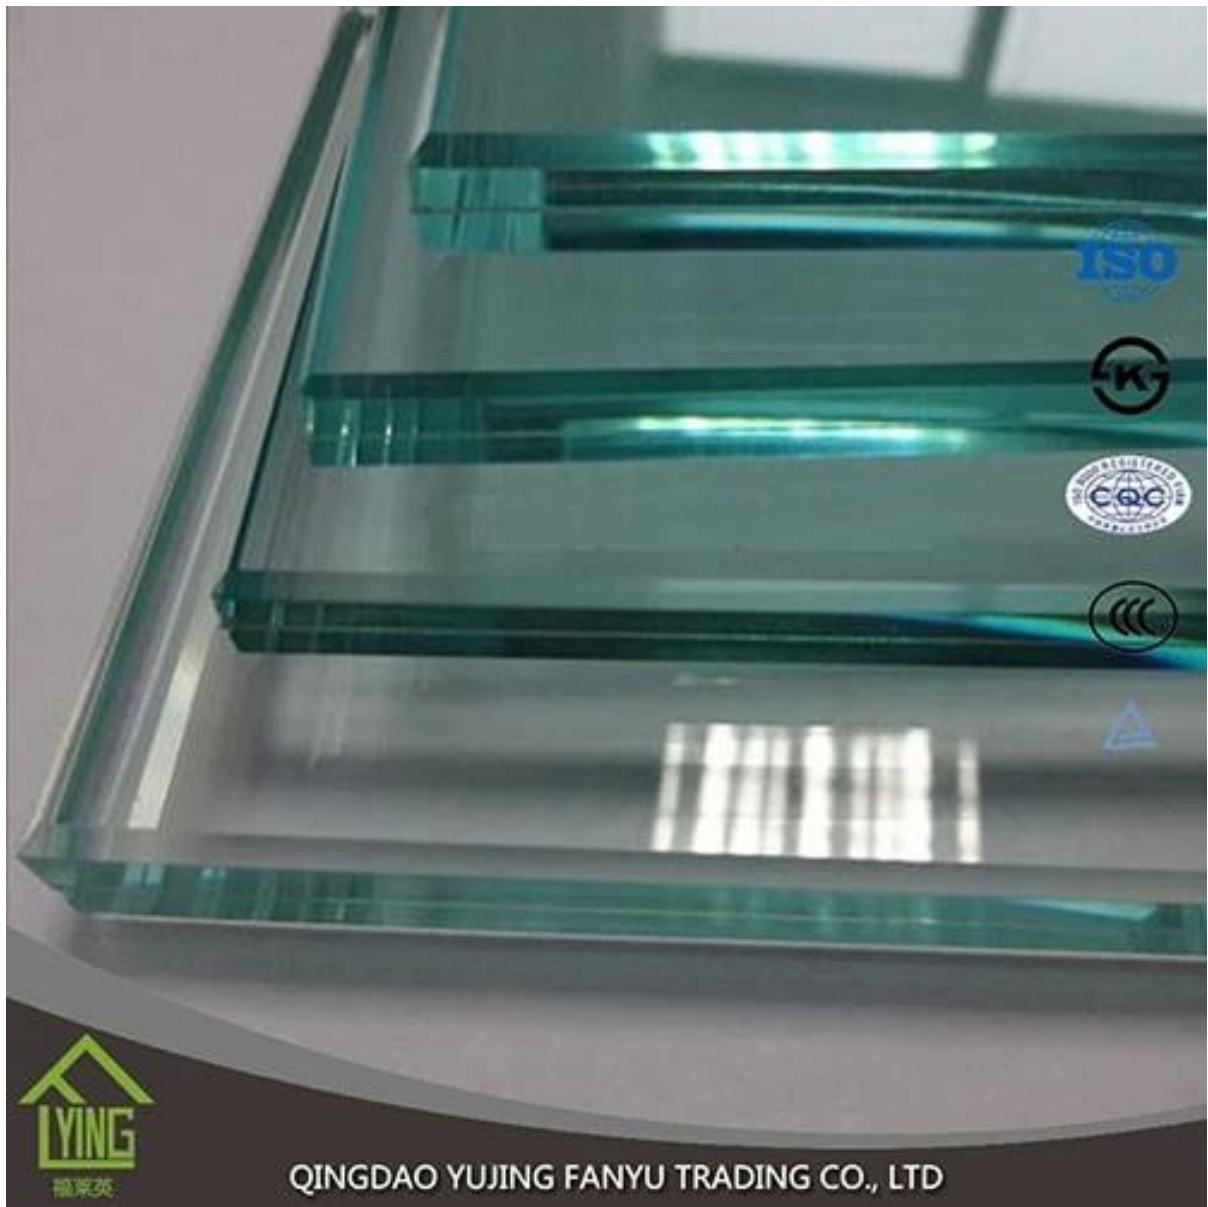

QINGDAO YUJING FANYU TRADING CO., LTD