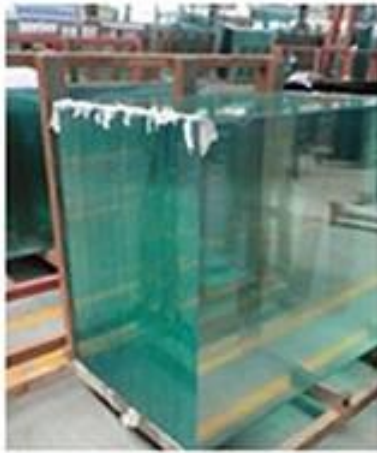

## Cornor tondo lucido vetro temperato per il piano del tavolo

Nome del prodotto	Vetro temperato
Spessore	3mm, 6mm, 10mm, 12mm, 15mm, ecc.
Dimensioni	1220 * 1830mm, 1830 * 2440mm, ecc.
Tipo di bordo	piatto, rotondo, smussato, ecc.
Applicazione	vetro railling, schermo vetro, tavolo, ecc.
Pacchetto	casse di legno e cinghie