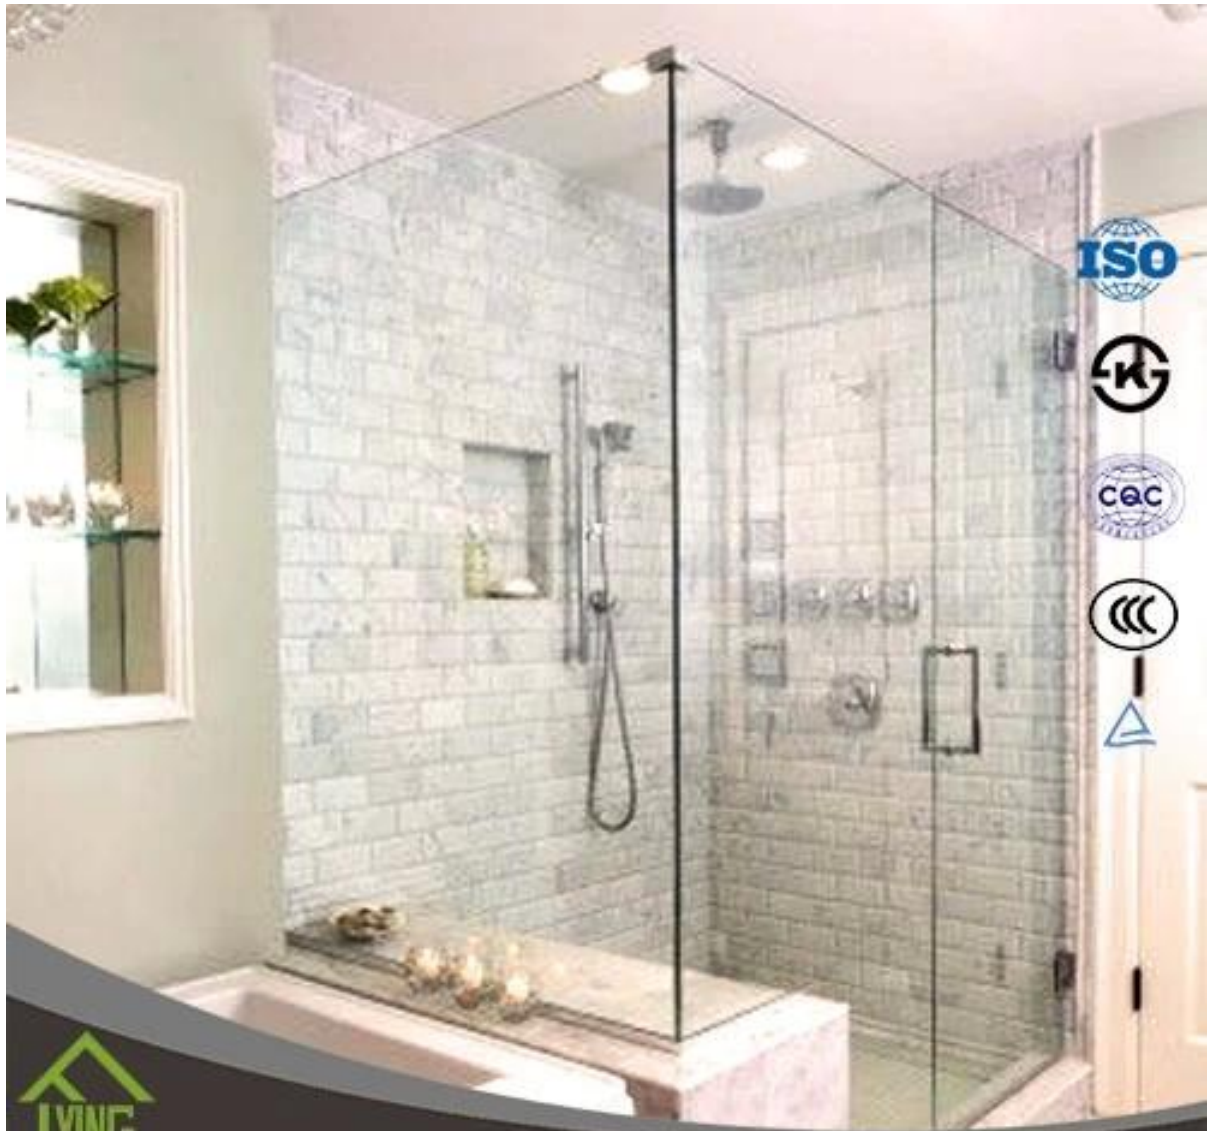

## Pannello di vetro temperato per doccia e porta scorrevole

Nome del prodotto	Vetro temperato
Spessore	6mm, 10mm, 12mm, 15mm, ecc.
Dimensioni	1220 * 1830mm, 1830 * 2440mm, ecc.
Tipo di bordo	piatto, rotondo, smussato, ecc.
Applicazione	vetro railling, schermo vetro, tavolo, ecc.
Pacchetto	casse di legno e cinghie