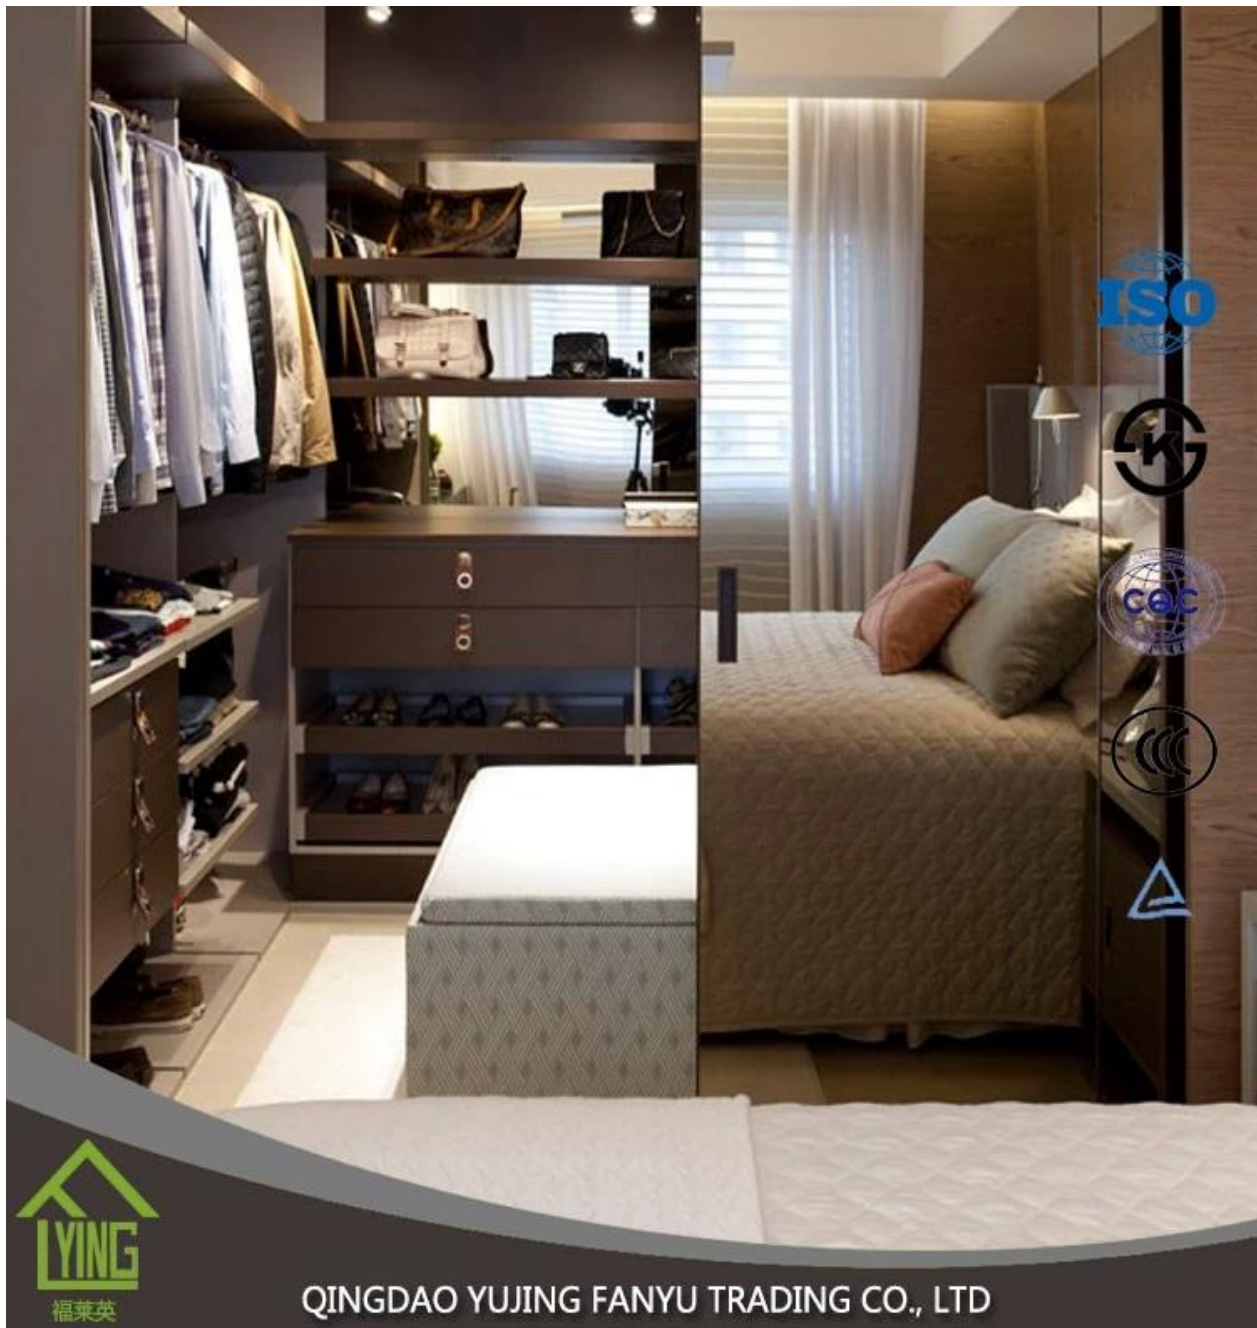

Dettagli d'imballaggio:

Carta o polvere 1.interla tra due fogli.

Casse di legno 2.seaworthy o cassette di compensato.

3. cinghia per il consolidamento.