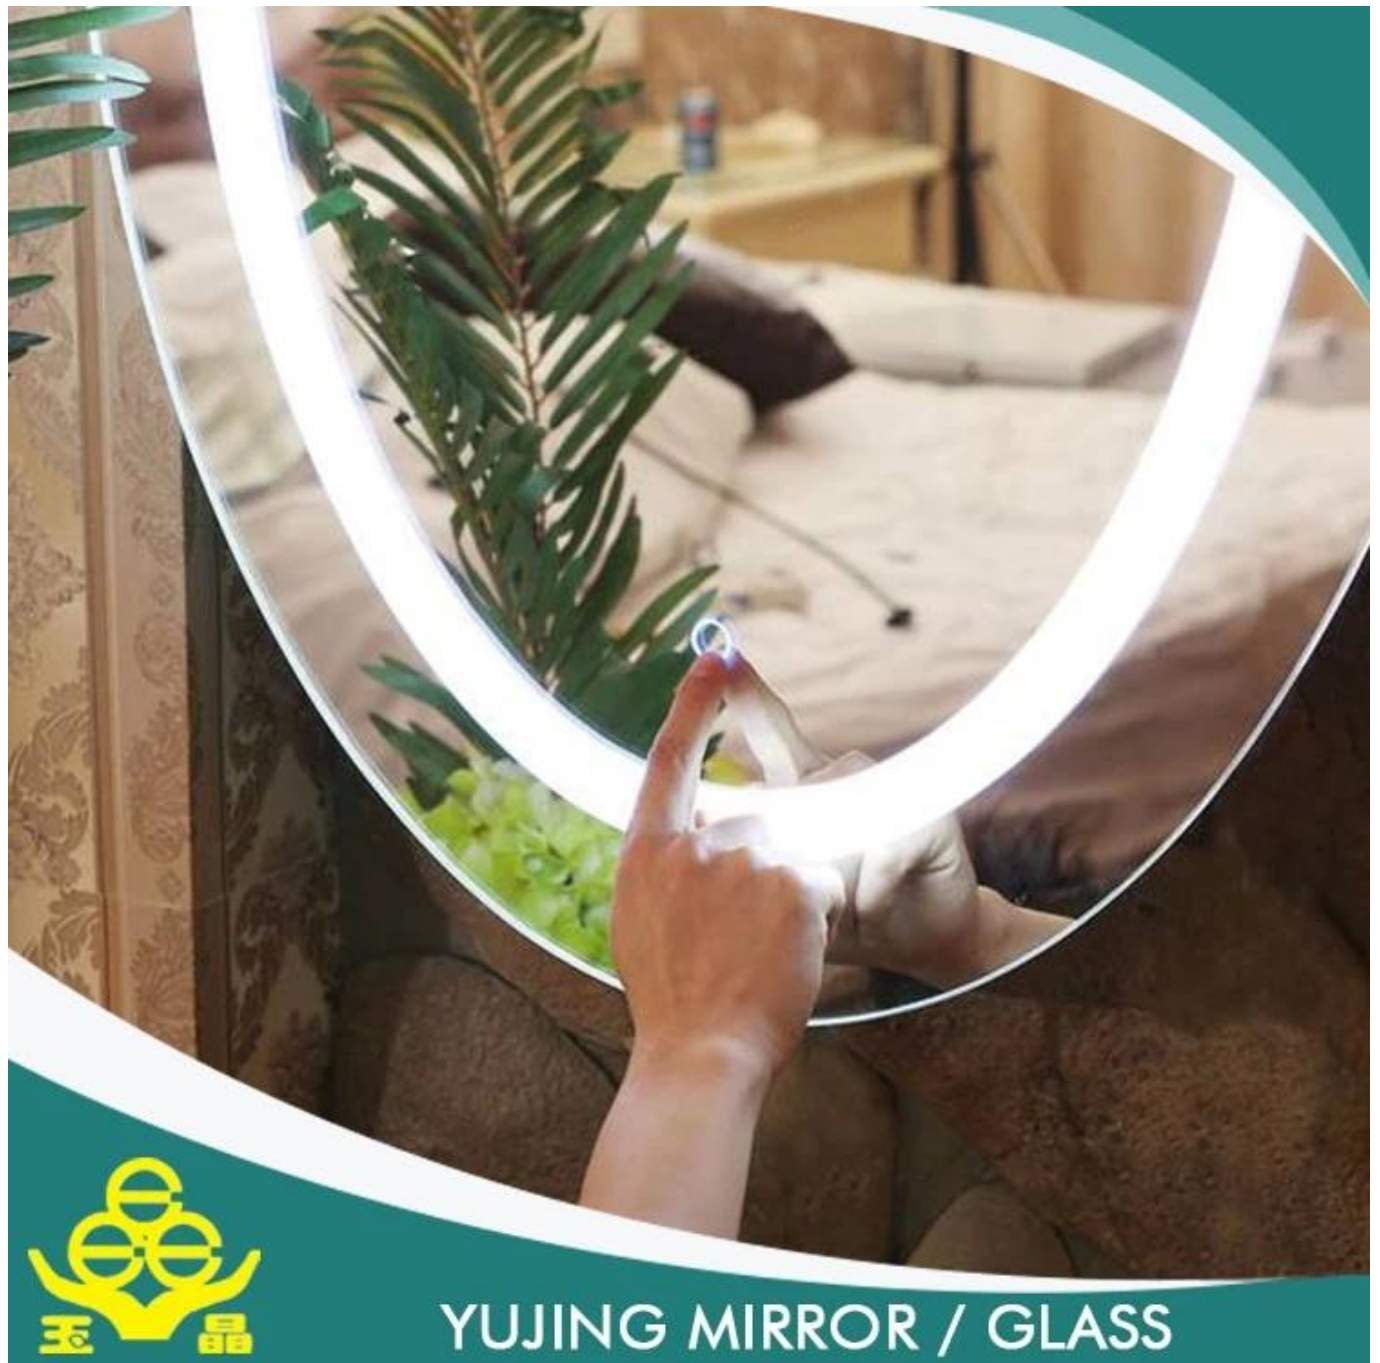

Dettagli del prodotto

Applicazione dei prodotti:

Uso nell'industria di cornice foto, decorazioni di costruzione, strumenti che fa, laminati, temperati, ottici a specchio, orologio copertina e così via.

YUJING MIRROR / GLASS