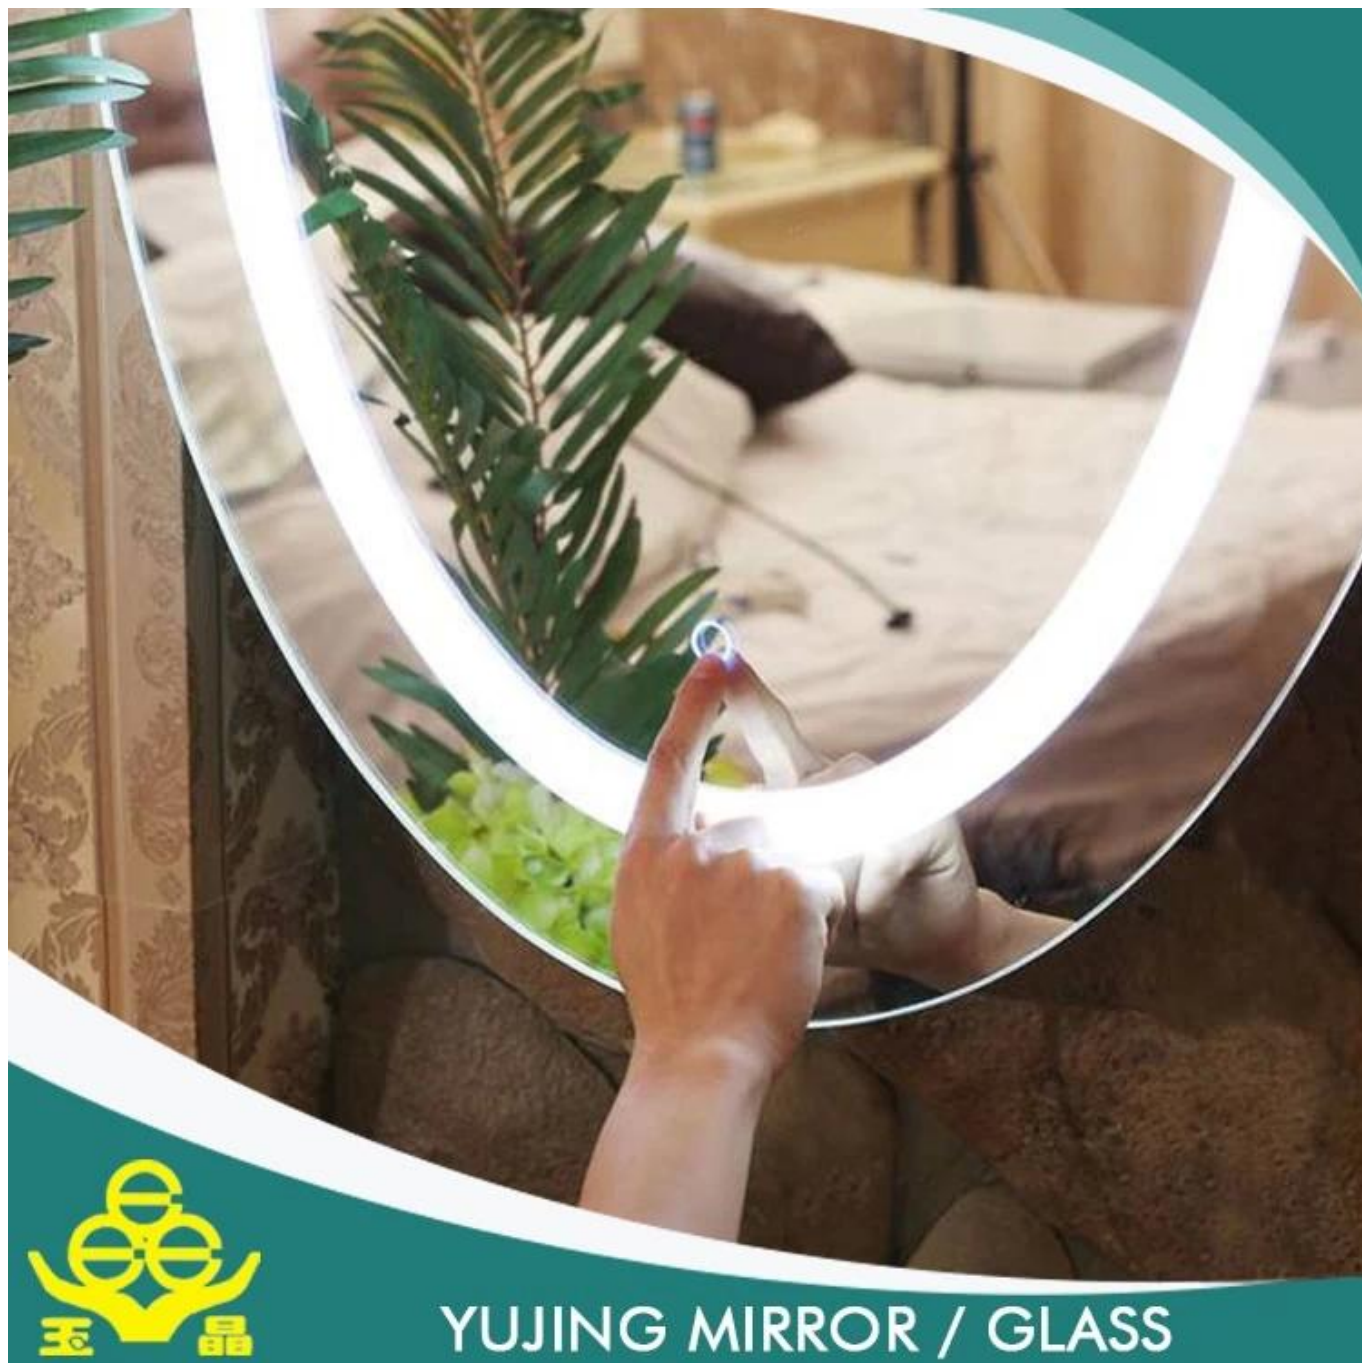

Specchio Yujing LED luce bagno

Specchio con luci led per specchio cosmetico
bathroom.bathroom

Descrizione del prodotto

YUJING MIRROR / GLASS

Vantaggi

1. la superficie dello specchio è chiaro e luminoso, dando vita a distinctand come immagine.
2. lo strato di placcatura è rigido e bond e la protezione dello strato inespugnabile con buona resistenza di erosione.
3. vetro float chiaro alta qualità e attrezzature moderne si combinano per produrre specchi bella sensazione di altissima qualità

Dettagli del prodotto

Applicazione dei prodotti:

Uso nell'industria di cornice foto, decorazioni di costruzione, strumenti che fa, laminati, temperati, ottici a specchio, orologio copertina e così via.

YUJING MIRROR / GLASS