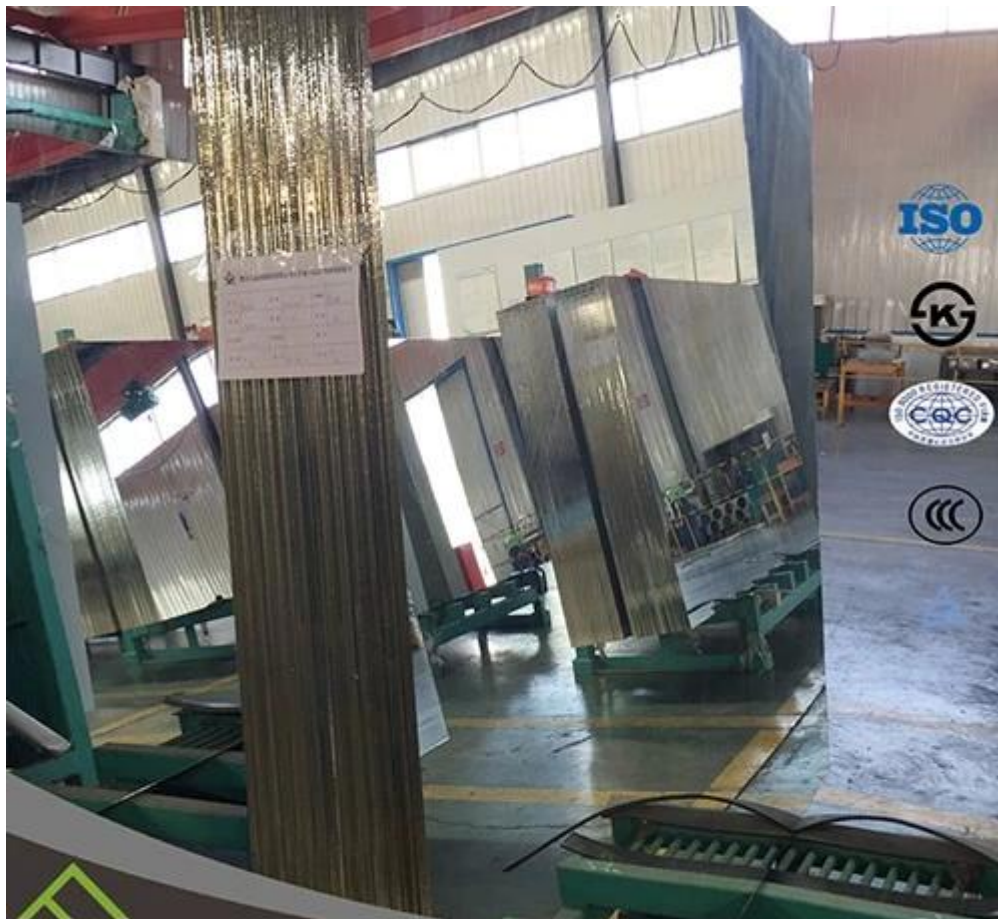

QINGDAO YUJING FANYU TRADING CO., LTD

QINGDAO YUJING FANYU TRADING CO., LTD

Ulteriori informazioni:

1. l'hotel specchio del bagno è tendenza futura del bagno moderno, particolarmente in hotel ed in posti pubblici.
2. size, disegno, sabbiare, tutto può essere adattato, nessun costo supplementare confrontato ai modelli normali.
3. We può aggiungere il rilievo di demister, Radio, MP3, TV, orologio digitale o altri componenti funzionali sullo specchio.
4. If avete bisogno del campione prima della produzione, possiamo fornire; Se avete bisogno del campione su misura come per il disegno, possiamo anche fornire.
5. vendita diretta della fabbrica, i prezzi sono prezzi di fabbrica, la qualità è controllata rigorosamente dalla fabbrica, noi accertiamo che tutti i prodotti siano qualificati prima della consegna

Se volete conoscere più circa i nostri prodotti e la nostra azienda, ritenga prego libero di metterseli in contatto con in qualunque momento.

1. la superficie dello specchio è chiara e luminosa, Dante l'immagine distinta e realistica.
2. lo strato di placcatura è rigido e legame e lo strato protettivo inespugnabile con buona resistenza di erosione.
3. di alta qualità vetro float chiaro e moderne attrezzature si combinano per produrre specchi bella sensazione di eccezionalmente alta qualità.
4. Shape: rotondo, arco, ovale, rettangolo e l'altra figura come gradite
5. mirror sono disponibili sia in argento o alluminio e soddisfare tutte le condizioni atmosferiche.