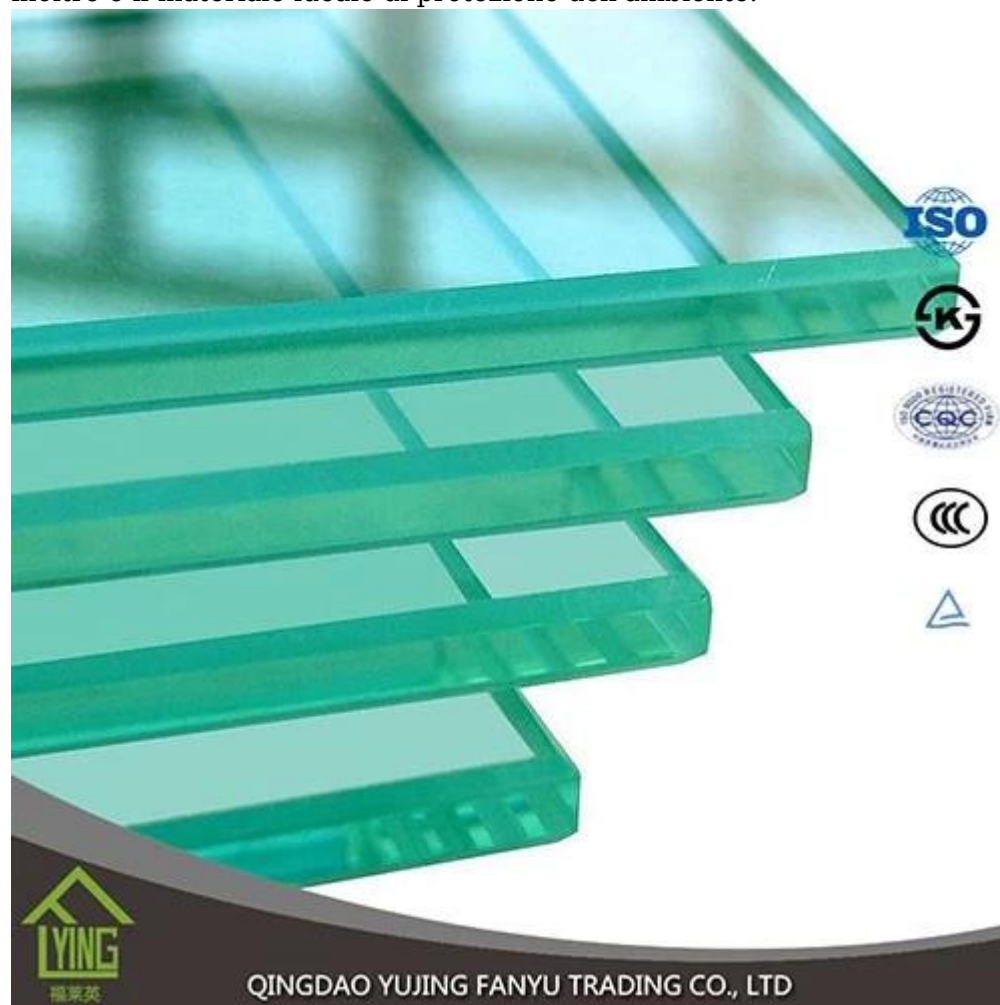

Prodotto	Vetro temperato
Spessore	3mm, 4mm, 5mm, 6mm, 8mm, 10mm, 12mm, 15mm, 19mm
Forma	Rotondo, ovale, quadrato, rettangolare, ecc
Colore	Chiaro, ultra chiaro, verde, bronzo, blu, ecc.
Dimensione	Min, formato: 200 * 400mm, massimo, formato: 2400 * 7000mm o su misura
Servizio dell'OEM	Disponibile nella figura, formato, colore, ecc
Applicazione	Costruzione, mobilia, struttura-meno portello, recinzioni della doccia, piani della tabella, ecc.
Principali clienti	IKEA, b & q, Wal-Mart, ecc
Pagamento	T/t, l/c, ecc.
Certificati	ISO 9001:2000, TUV, INTERKET approvato.

La forza del vetro bianco temperato è il 3-5 volte rispetto a quella del vetro bianco ordinario ed è in grado di sopportare la temperatura inferiore a 300. C. Non vi è alcun danno per l'uomo quando è stato rotto in piccoli granelli angolo ottuso.

Il vetro ultra chiaro è un genere di eccedenza di chiarezza e di vetro basso del ferro, che inoltre è denominato vetro di ferro basso, alto vetro di trasmittanza. Si tratta di un nuovo tipo di vetro di alta qualità che ha alte prestazioni e multifunzione, la trasmittanza della luce raggiunge al di sopra del

91%. Inoltre tiene tutte le prestazioni di vetro float di alta qualità che lucida nella zona della costruzione. Non solo ha prestazioni superexcellen nel risparmio energetico di costruzione, ma inoltre è il materiale ideale di protezione dell'ambiente.