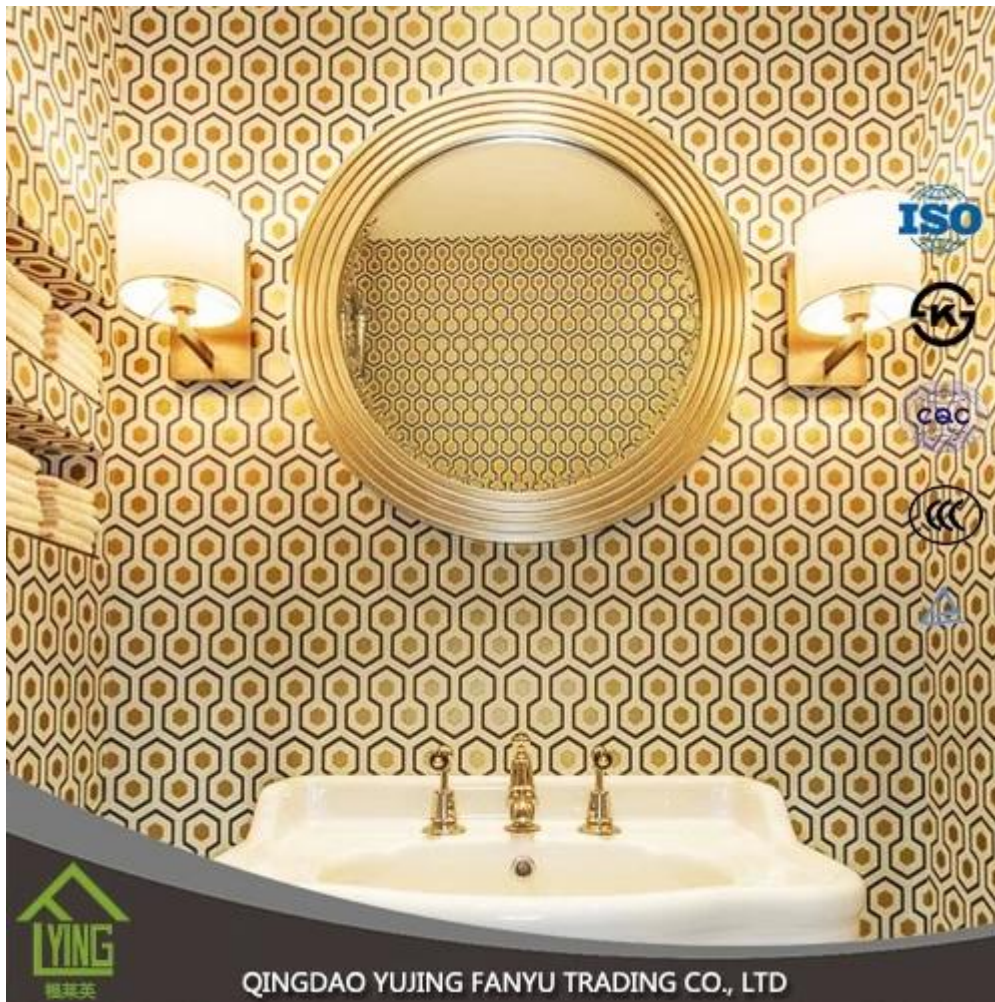

| | |
|----------------------|---|
| Tipo | Specchio d'argento, specchio di alluminio, specchio della sicurezza e dello specchio della mobilia ecc. |
| Dimensione | Il tuo DEMAD |
| Thinckness | 2 mm, 3 mm. 4 mm, 5 mm, 6 mm, 8 mm, 10 mm, 12 mm, 15 mm |
| Colore | Erase, bronzo, euro-Grey, blu scuro, blu-chiaro, verde scuro, verde chiaro, ecc. |
| Materiale | Vetro float di alta qualità, doppio rivestito da Fenzi marca impermeabile verniciato |
| Proprietà | Immagini chiare e precise, resistenza agli acidi, resistenza all'umidità |
| Benefici | 1. liscio vetro float per specchio 2. prestazioni ottiche eccellenti 3. stabilità chimica stabile |
| Applicazione | 1. decori, mobilia. 2. lo specchio del bagno, trucco specchio |
| Dettagli obliqui di | Bordo rotondo (anche denominato c-bordo, bordo della matita), bordo piano, bordo smussato, golf ecc |
| Principali clienti | IKEA, b & q, Wal-Mart, ecc |
| Imballaggio | 1. casse di legno di navigazione con carta di seta fra ogni strato 2. Ferro-Belt per il rinforzo di |
| Termini di pagamento | 30% t/t in anticipo e 70% di nuovo b/l copia |
| Consegna | Entro 15 giorni dal ricevimento del deposito |

L'uso principale dello specchio della parete della stanza da bagno è i vestiti e la decorazione perfetti. La caratteristica prevalentemente include con illuminazione a LED, anti-nebbia, antideflagrante, impermeabile, touch switch e altri. Hotel, bar, ristorante, casa e altri luoghi del bagno, camera da letto, WC e altri luoghi sono tutti adatti per questo. L'interruttore del touchscreen è nella parte inferiore dello specchio, rendendolo facile anti-nebbia, l'illuminazione e le altre funzioni possono determinare. Più conveniente e bello, può rendere il vostro bagno domestico o toletta dell'hotel. Si prega di aggiornare il vostro bagno, design ingegnoso, caratteristiche utili e di alto specchio chiaro brillerà la vostra vita in questo momento.