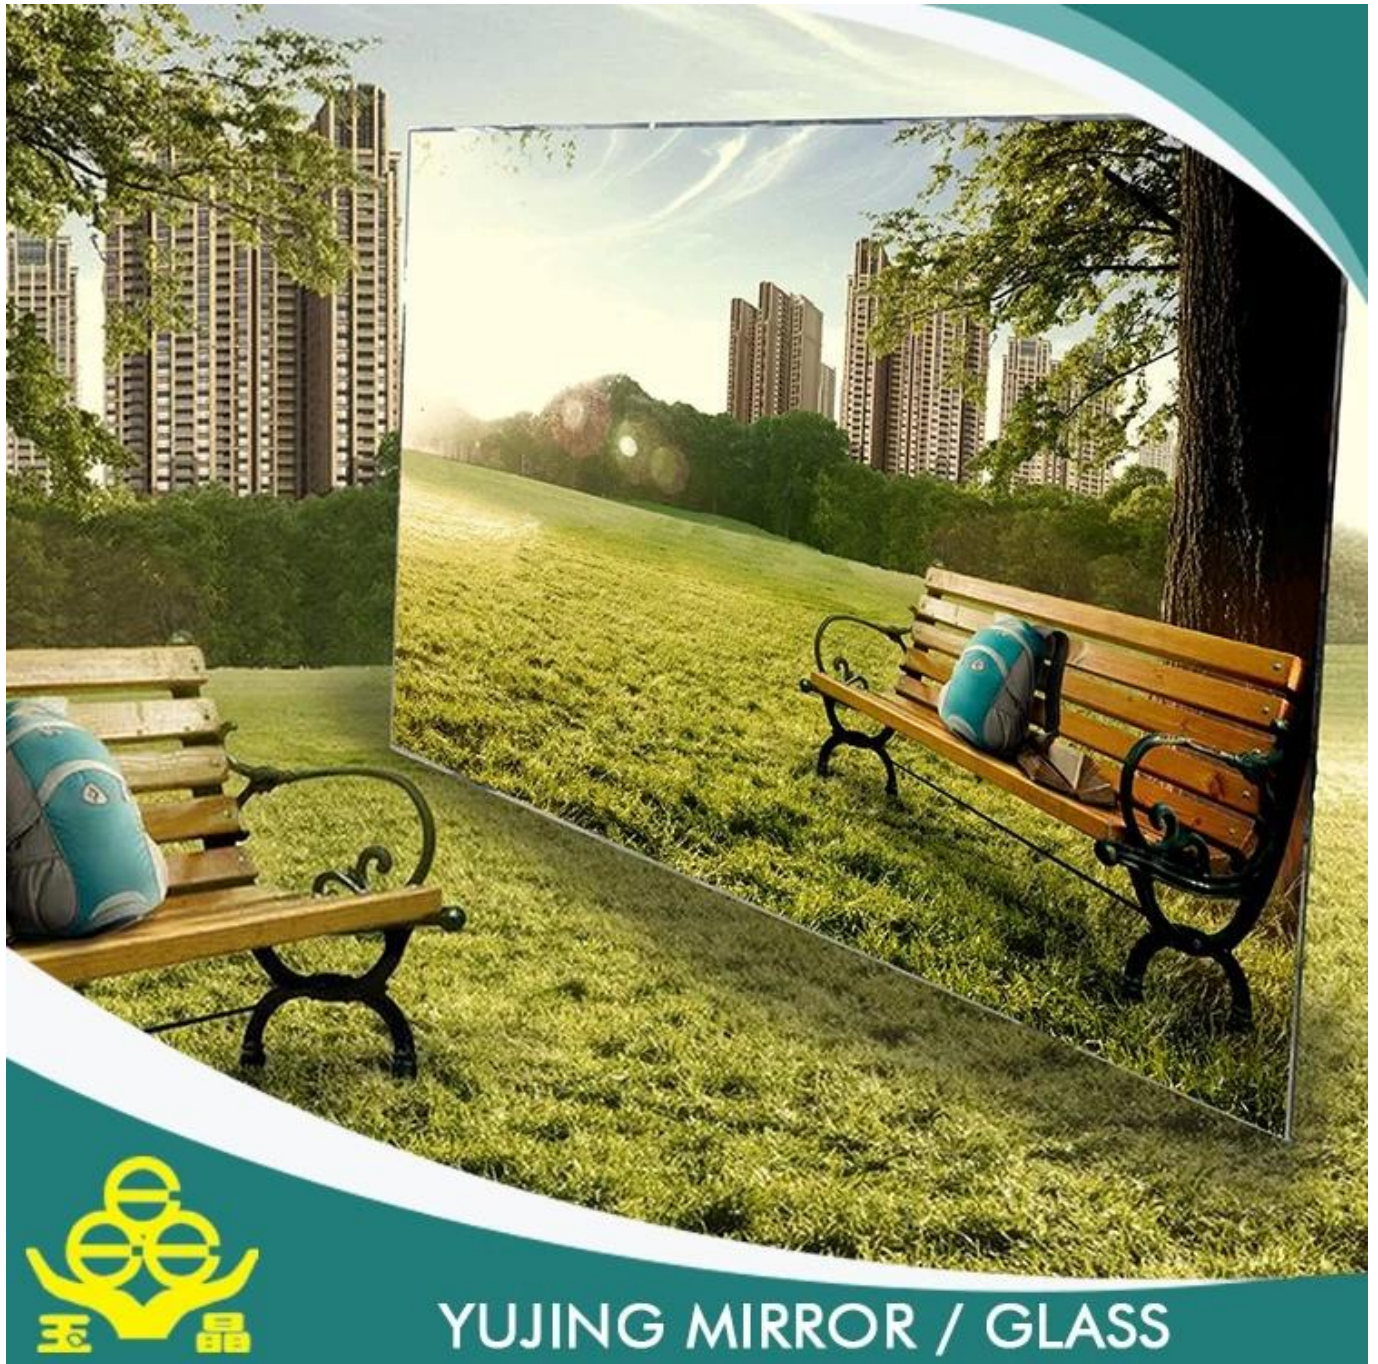

## Descrizione del prodotto:

Yujing prodotta con vetro float chiaro superiore JINJING e due strati di grigio, giallo, verde o altri colori di Italia FENZI dipingere.

Di solito è usato da Europa, Stati Uniti d'America, ecc. Può essere fornito nella taglia dello stock può essere tagliata e smussata o esigenze del cliente.