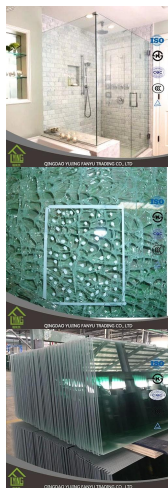

Prezzo vetro temperato 6mm

Specifica di vetro temperato:

Lavoro di bordo di vetro temperato: