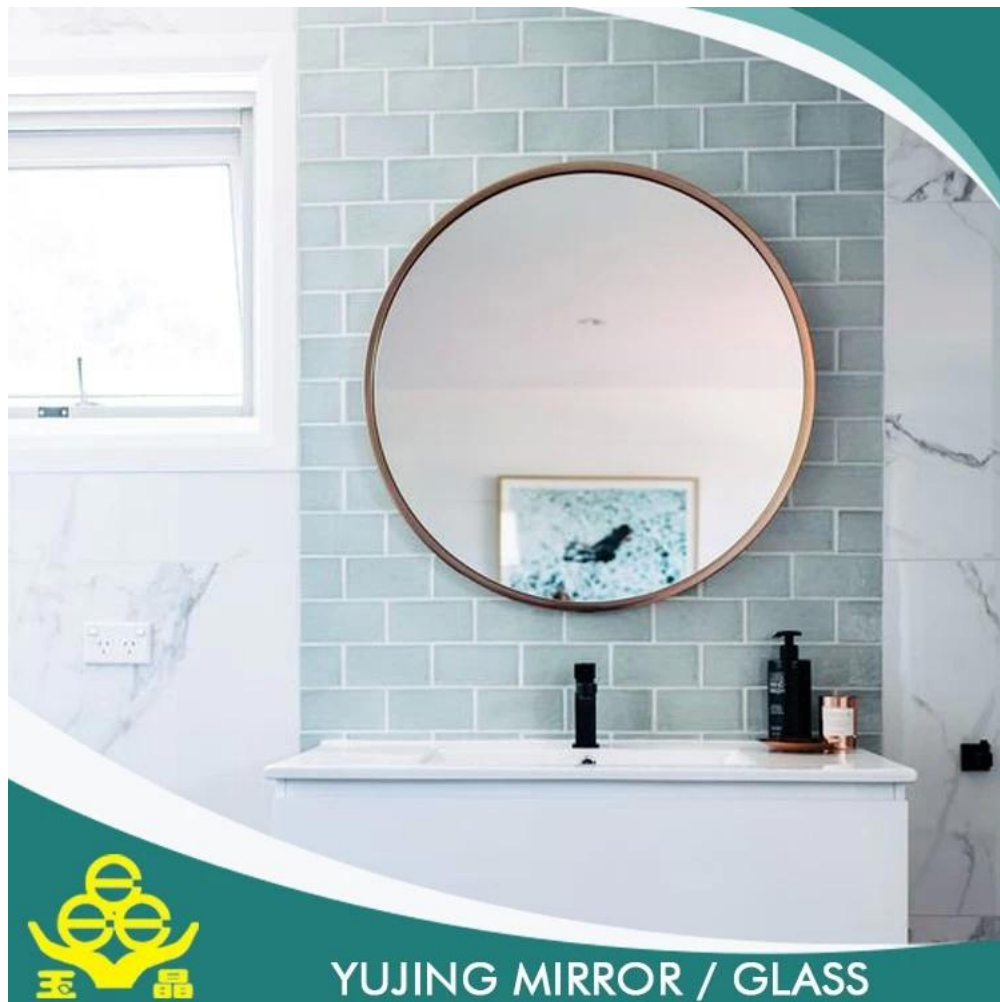

## Descrizione del prodotto:

**Yujing con vetro float chiaro di alta qualità prodotto JINJING e due strati di grigio, giallo, verde o altri colori di Italia FENZI dipingere.**

**Di solito è usato da Europa, Stati Uniti d'America, ecc. Può essere fornito nella taglia dello stock può essere tagliata e smussata o esigenze del cliente.**

### **Vantaggi:**

**È l'ambiente.**

**Aggiungere un senso di profondità di una stanza.**

**La superficie dello specchio è foto chiara e nitida, chiara e true-to-life.**

**Lo strato di placcatura è rigido e bond e la protezione dello strato inespugnabile con buona resistenza di erosione.**