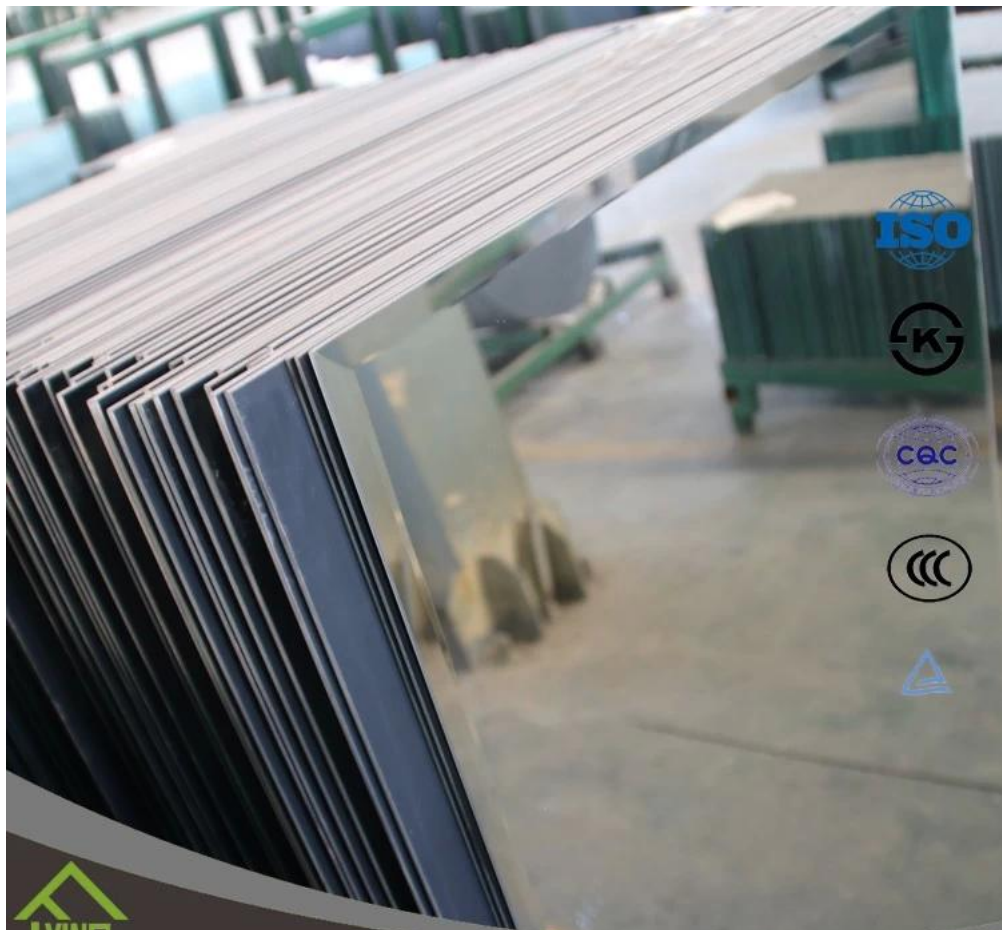

QINGDAO YUJING FANYU TRADING CO., LTD