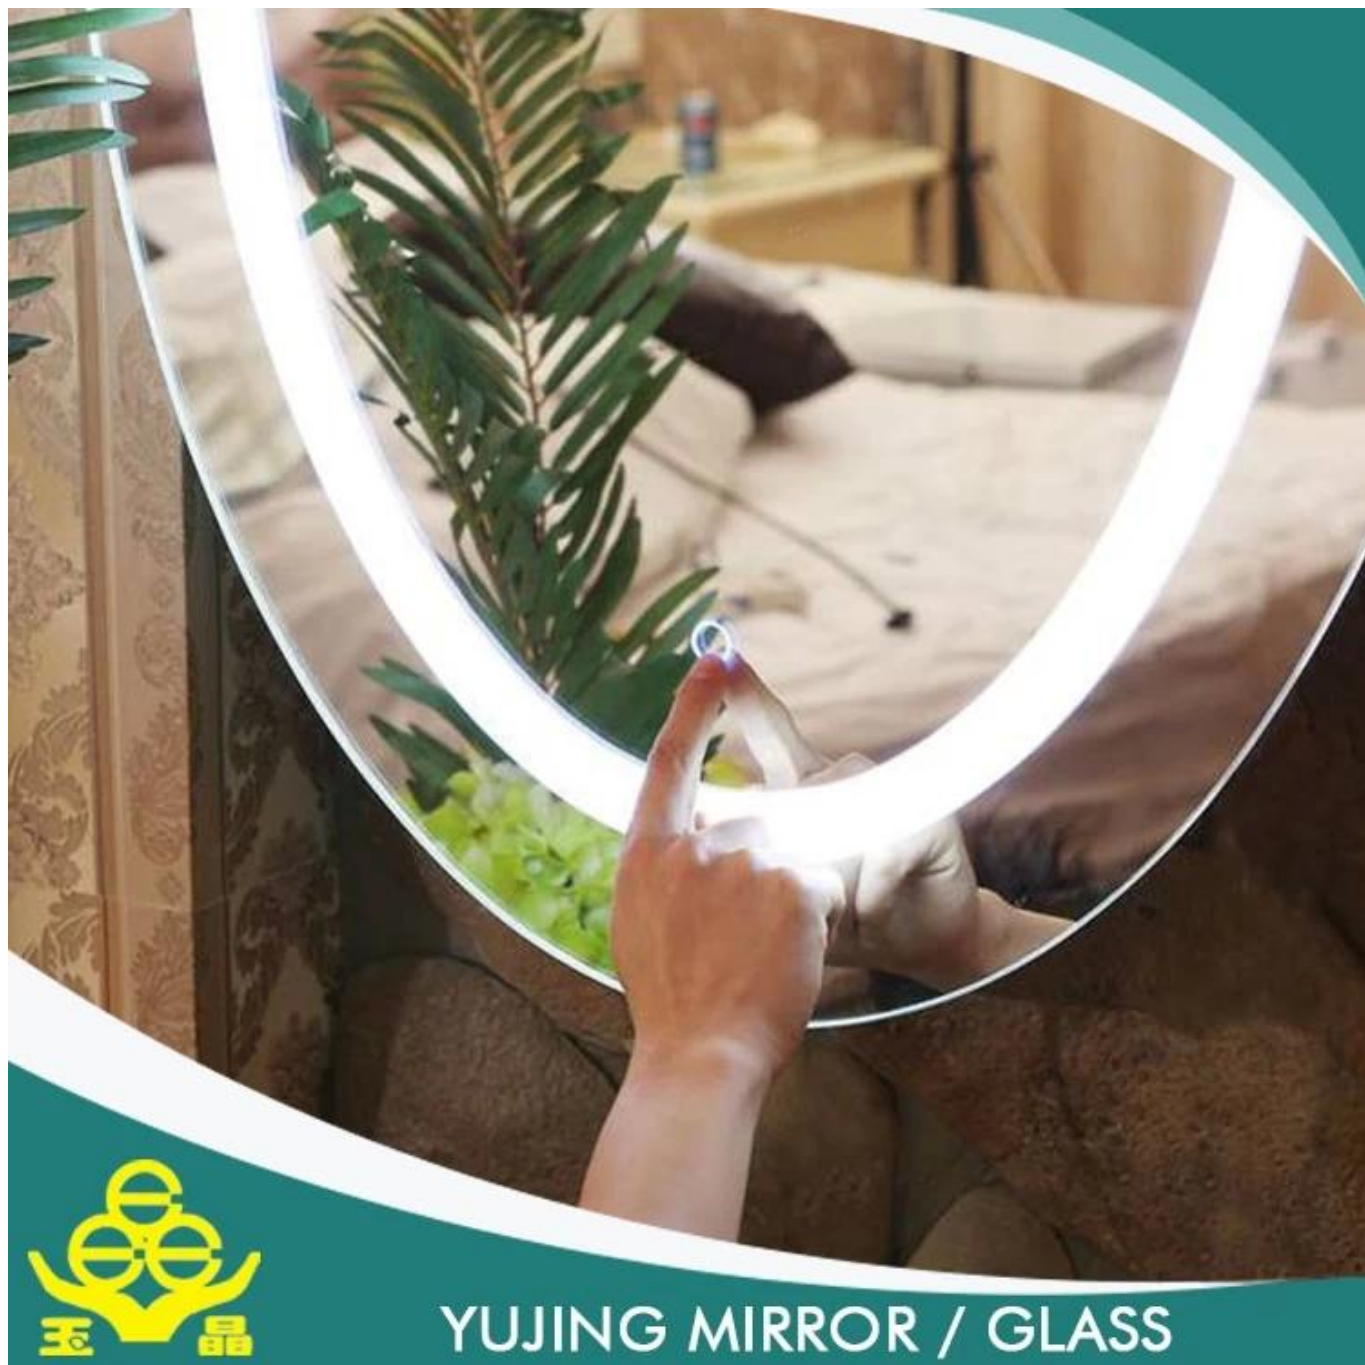

Specchio Yujing LED luce bagno

Specchio con luci led per specchio cosmetico
bathroom.bathroom

Descrizione del prodotto

YUJING MIRROR / GLASS

YUJING MIRROR / GLASS

Vantaggi

1. la superficie dello specchio è chiaro e luminoso, dando vita a distinctand come immagine.
2. lo strato di placcatura è rigido e bond e la protezione dello strato inespugnabile con buona resistenza di erosione.
3. vetro float chiaro alta qualità e attrezzature moderne si combinano per produrre specchi bella sensazione di altissima qualità

Dettagli del prodotto

Applicazione dei prodotti:

Uso nell'industria di cornice foto, decorazioni di costruzione, strumenti che fa, laminati, temperati, ottici a specchio, orologio copertina e così via.

YUJING MIRROR / GLASS