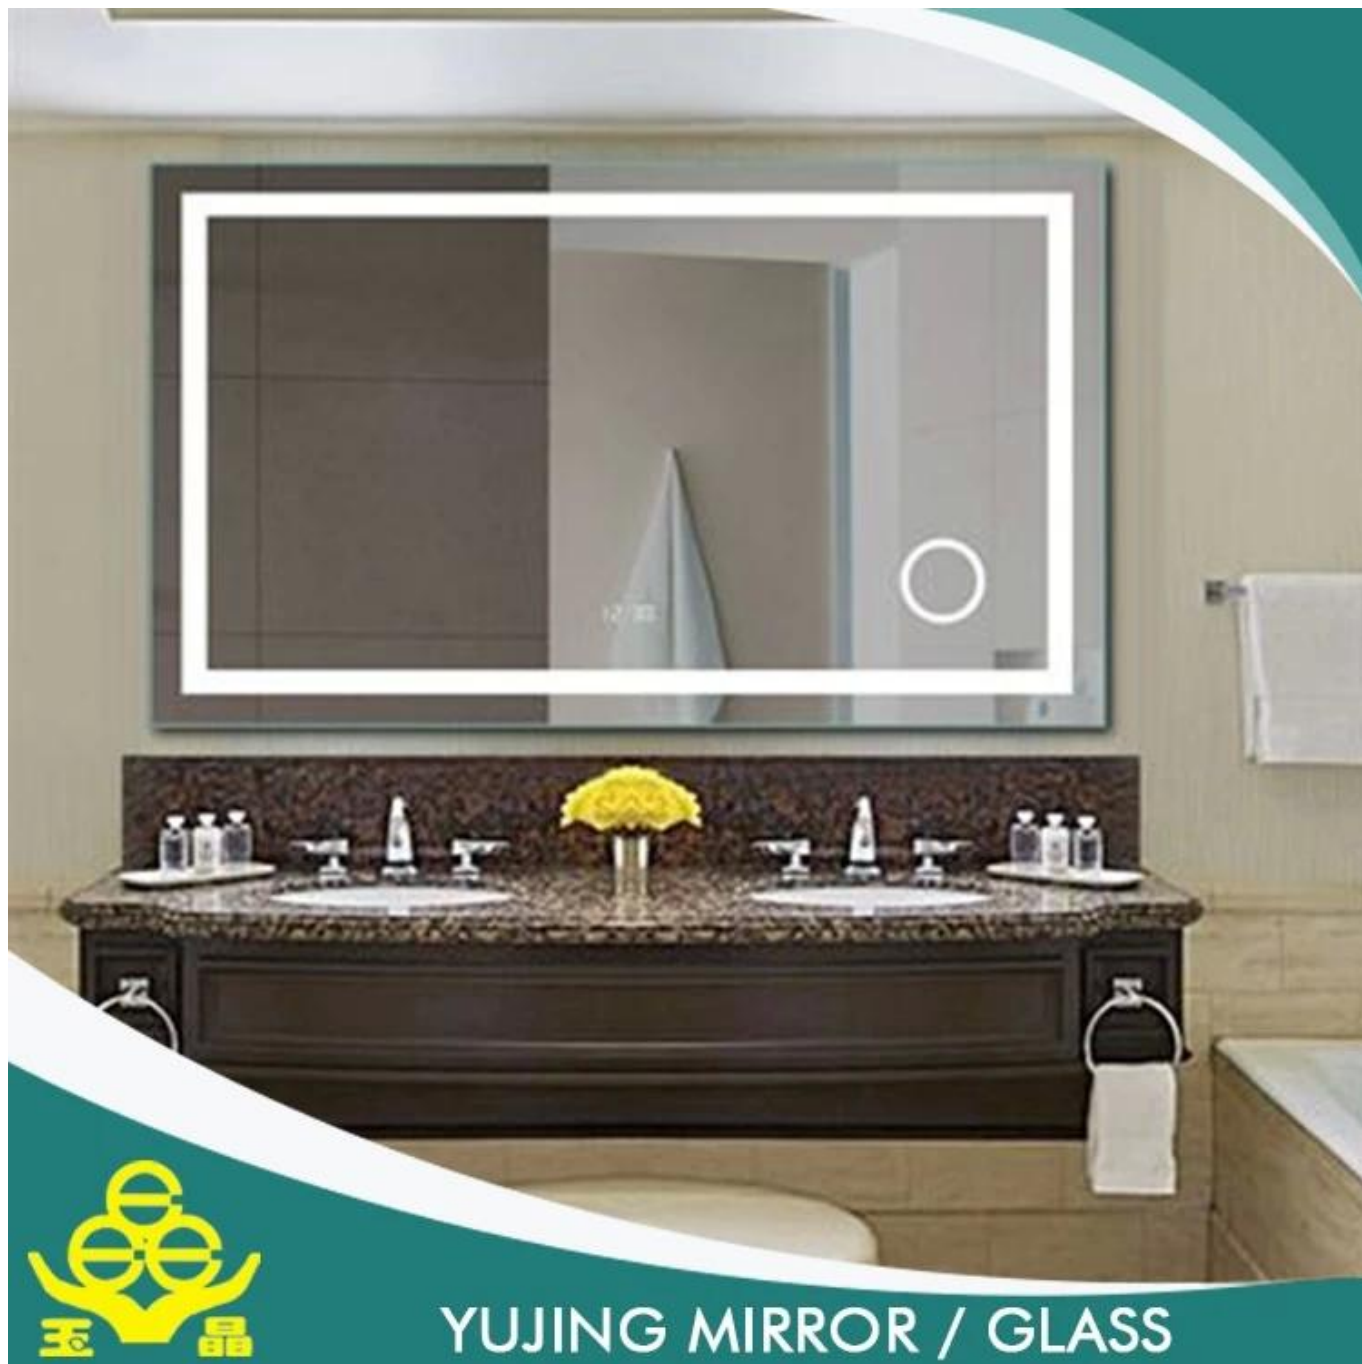

Specchio Yujing LED luce bagno

Specchio con luci led per specchio cosmetico
bathroom.bathroom

Descrizione del prodotto

YUJING MIRROR / GLASS

YUJING MIRROR / GLASS

Vantaggi

1. la superficie dello specchio è chiaro e luminoso, dando vita a distinctand come immagine.
2. lo strato di placcatura è rigido e bond e la protezione dello strato inespugnabile con buona resistenza di erosione.
3. vetro float chiaro alta qualità e attrezzature moderne si combinano per produrre specchi bella sensazione di altissima qualità

Dettagli del prodotto

Applicazione dei prodotti:

Uso nell'industria di cornice foto, decorazioni di costruzione, strumenti che fa, laminati, temperati, ottici a specchio, orologio copertina e così via.

YUJING MIRROR / GLASS

Serie di specchi di elaborazione profonda ♥ include:

1. specchio di sicurezza

2. parete a specchio
3. specchio
4. specchio bagno
5. specchio ecc.

♥ ***Vetro serie comprende:***

1. temperato/temperato vetro
2. vetro float chiaro
3. extra chiaro vetro
4. foglio di vetro
5. vetro float colorato
6. vetro modellato
7. verniciato vetro ecc.