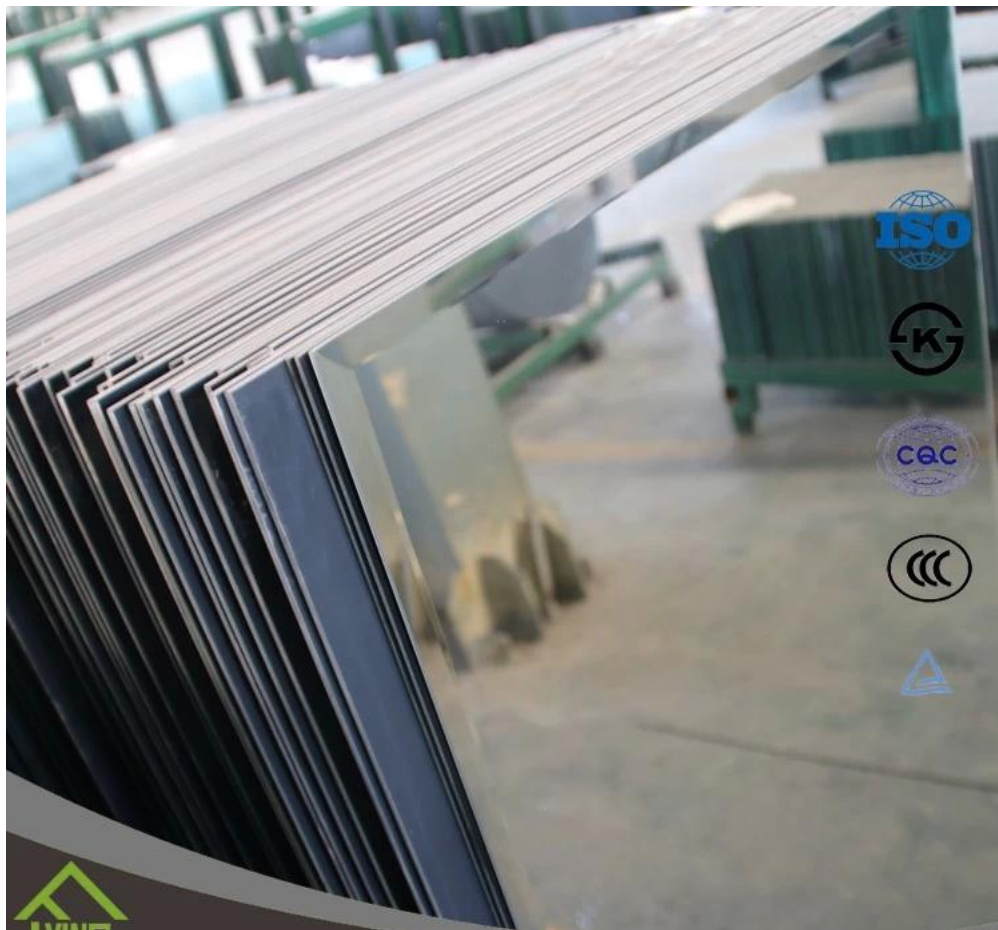

Descrizione del prodotto:

Yujing con vetro float trasparente di alta qualità prodotto JINJING e due strati di colore grigio, giallo, verde o altri colori dell'Italia Fenzi Paint.

È usato solitamente da Europa, s.u.a., ecc. Può essere fornito nelle dimensioni dello stock può essere tagliato e smussato o esigenze del cliente.