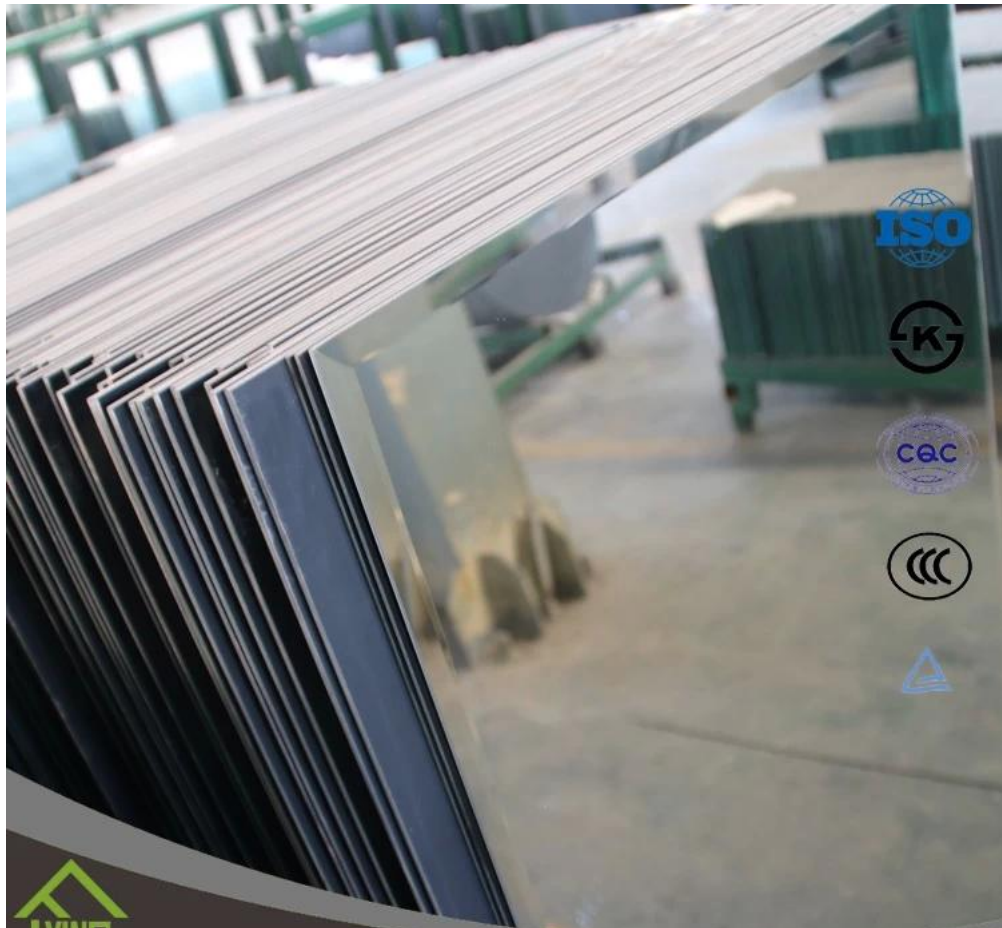

## Descrizione del prodotto:

Yujing con vetro float trasparente di alta qualità prodotto JINJING e due strati di colore grigio, giallo, verde o altri colori dell'Italia Fenzi Paint.

È usato solitamente da Europa, s.u.a., ecc. Può essere fornito nelle dimensioni dello stock può essere tagliato e smussato o esigenze del cliente.