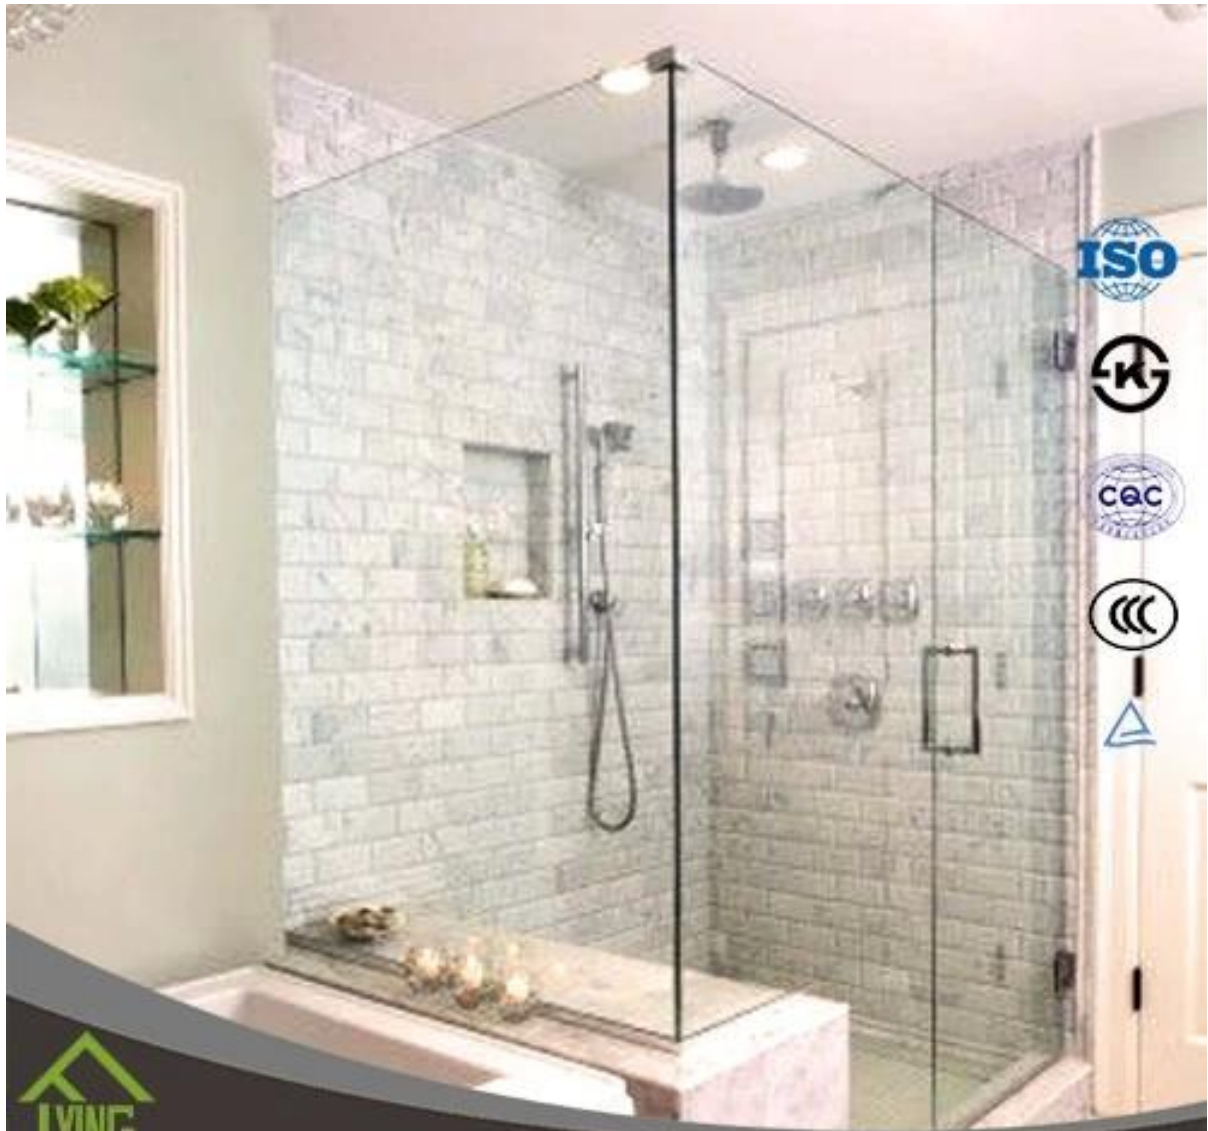

不锈钢 不锈钢管

规格	规格
壁厚	3 mm 6 mm 10 mm 12 mm 15 mm
长度	1220 * 1830 mm 1830 * 2440 mm
表面处理	表面抛光
应用范围	railing 不锈钢管 不锈钢管
其他	其他

QINGDAO YUJING FANYU TRADING CO., LTD

QINGDAO YUJING FANYU TRADING CO., LTD

QINGDAO YUJING FANYU TRADING CO., LTD