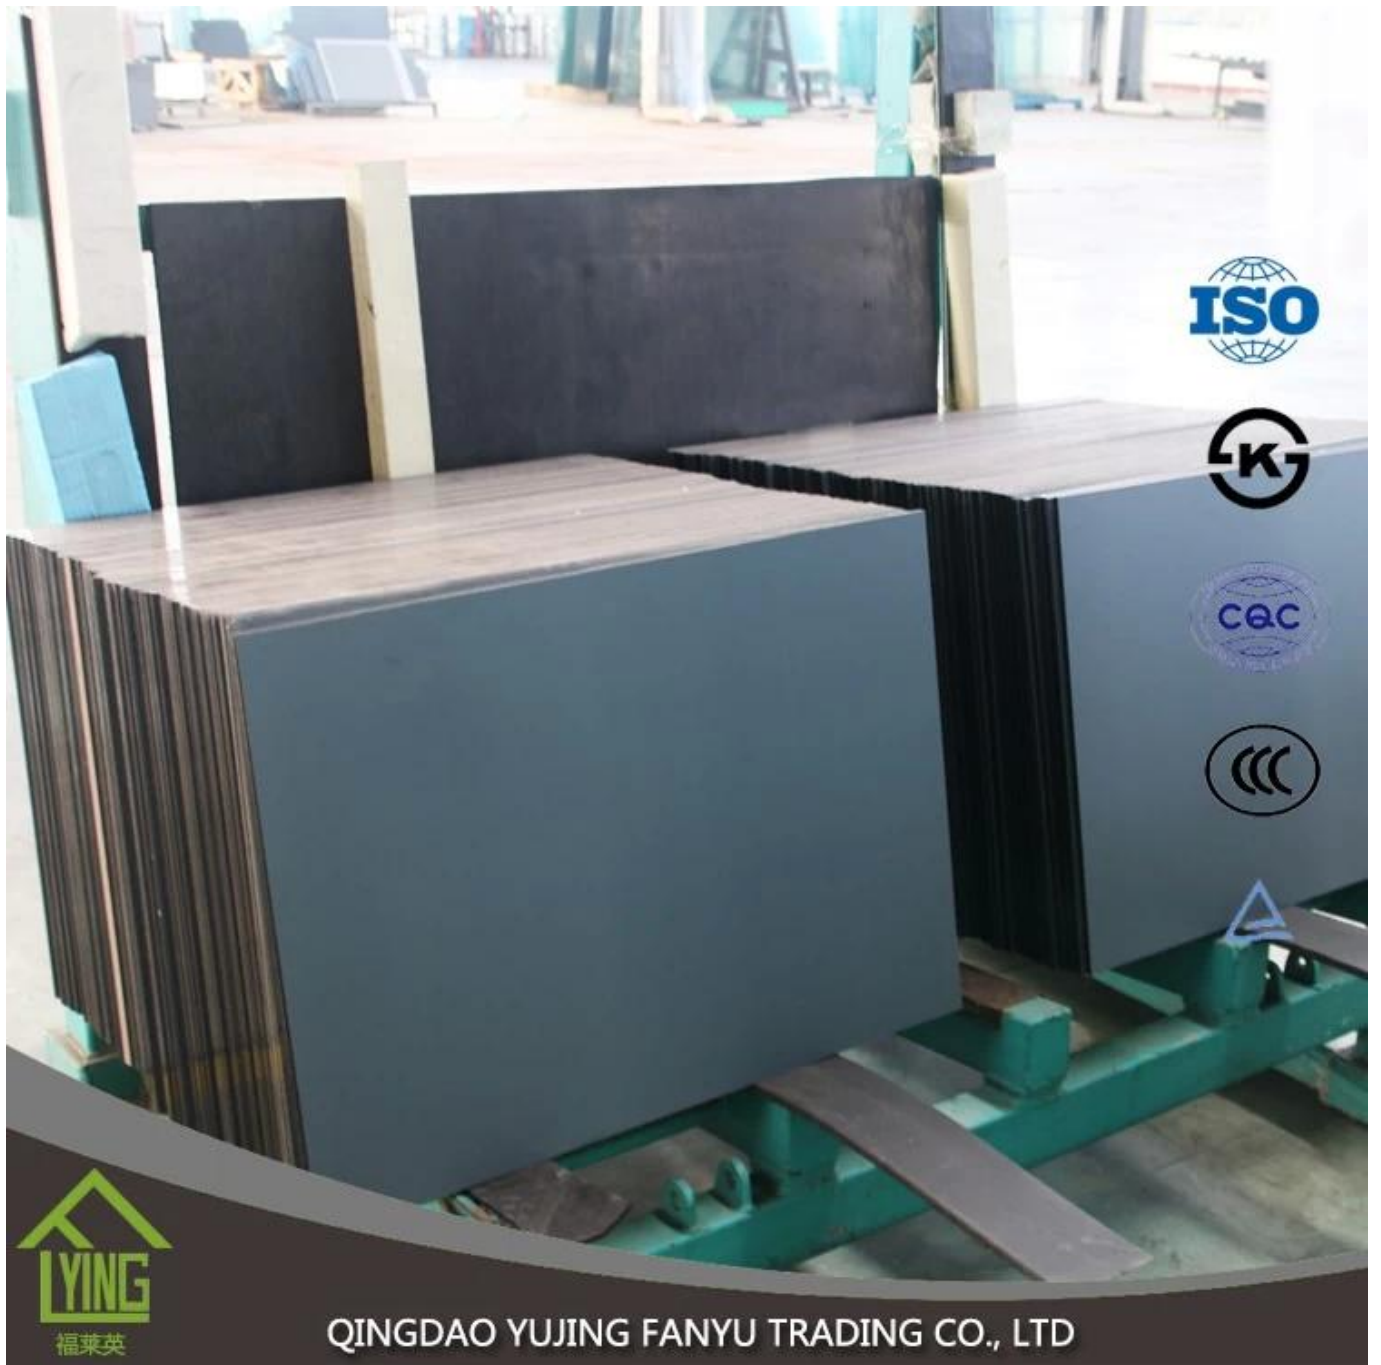

♥ 本公司代理 2 种规格...  
 规格 2 号...  
 规格...

♥ 本公司代理 2 种规格...  
 规格 2 号...  
 规格...

QINGDAO YUJING FANYU TRADING CO., LTD

♥ 产品名称: 镀锌板 规格: 2440 \* 3300 mm 重量: 1650 \* 2200 mm 厚度: 1830 \* 2440 mm 表面处理: 2134 \* 3300 mm 镀锌量: 120g/m²

□□:

规格	2440 * 3300 mm 重量: 1650 * 2200 mm 厚度: 1830 * 2440 mm 表面处理: 2134 * 3300 mm 镀锌量: 120g/m²
厚度	8 mm
表面处理	镀锌板
镀锌量	120g/m²
镀锌板	镀锌板
重量	1650 * 2200 mm
厚度	8 mm
表面处理	镀锌板
重量	ISO 9001 □ CE □ CCC □ SUV