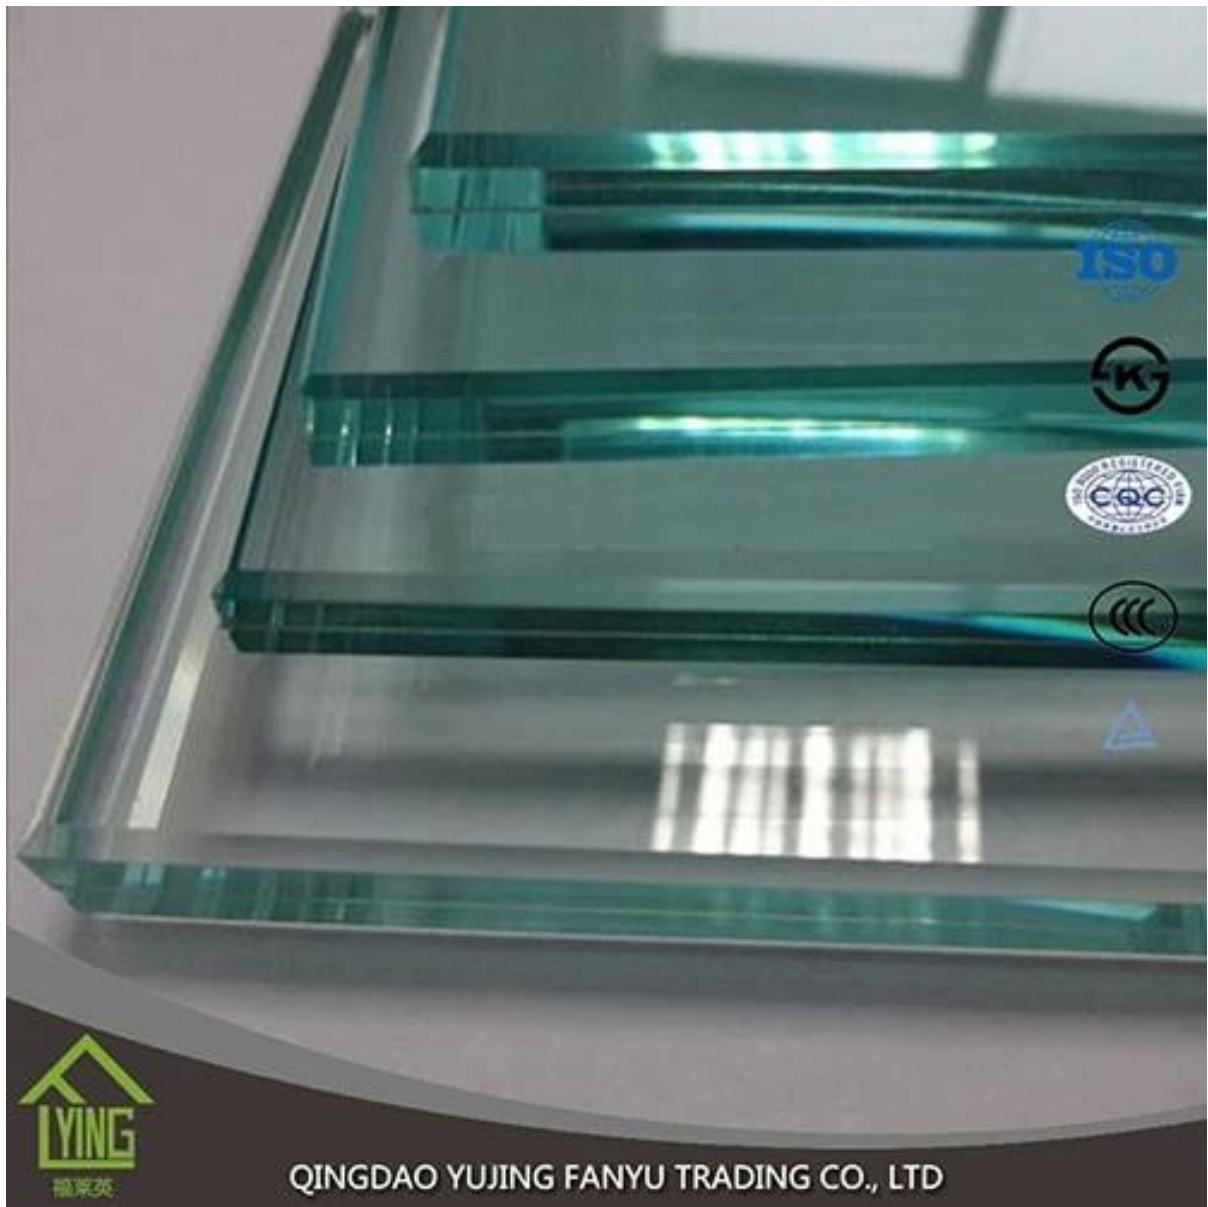

铝合金角铝 Cornor 角铝 角铝 角铝

角铝	角铝
角铝	3 mm□6 mm□10 mm□12 mm□15 mm □
角铝	1220 * 1830 mm□1830 * 2440 mm□□□
角铝	角铝
角铝	railing 角铝 角铝 角铝 角铝 角铝
角铝	角铝

QINGDAO YUJING FANYU TRADING CO., LTD

QINGDAO YUJING FANYU TRADING CO., LTD