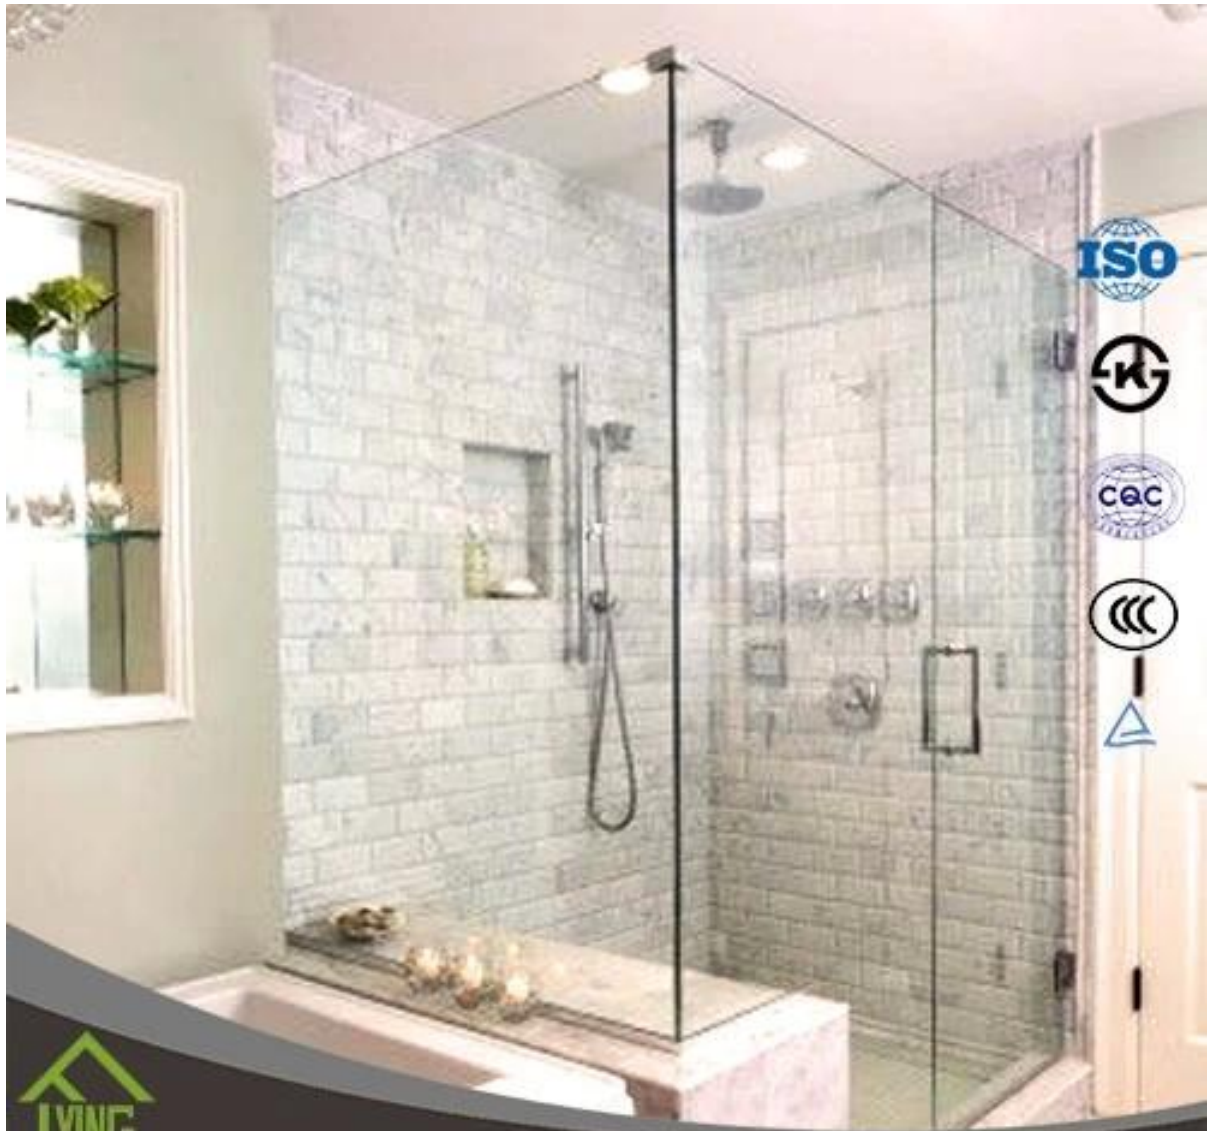

不锈钢栏杆

规格	304/316
管径	6 mm/10 mm/12 mm/15 mm
长度	1220 * 1830 mm/1830 * 2440 mm
表面处理	拉丝/镜面/喷砂
栏杆类型	railing 不锈钢栏杆
应用	阳台/楼梯

QINGDAO YUJING FANYU TRADING CO., LTD

QINGDAO YUJING FANYU TRADING CO., LTD

ISO

K

CQC

CCC