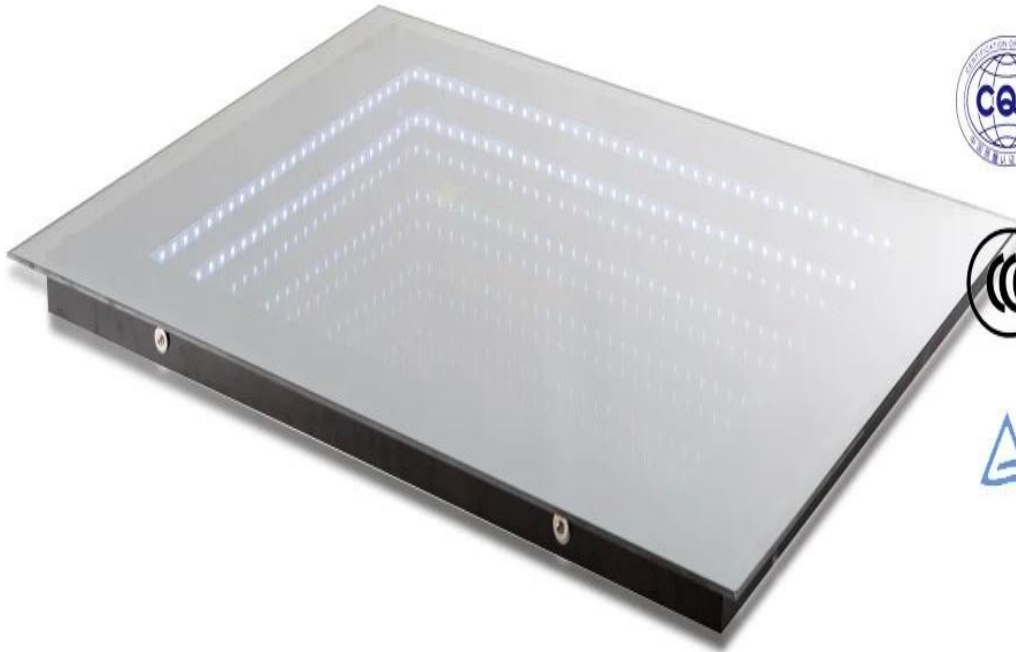

QINGDAO YUJING FANYU TRADING CO., LTD