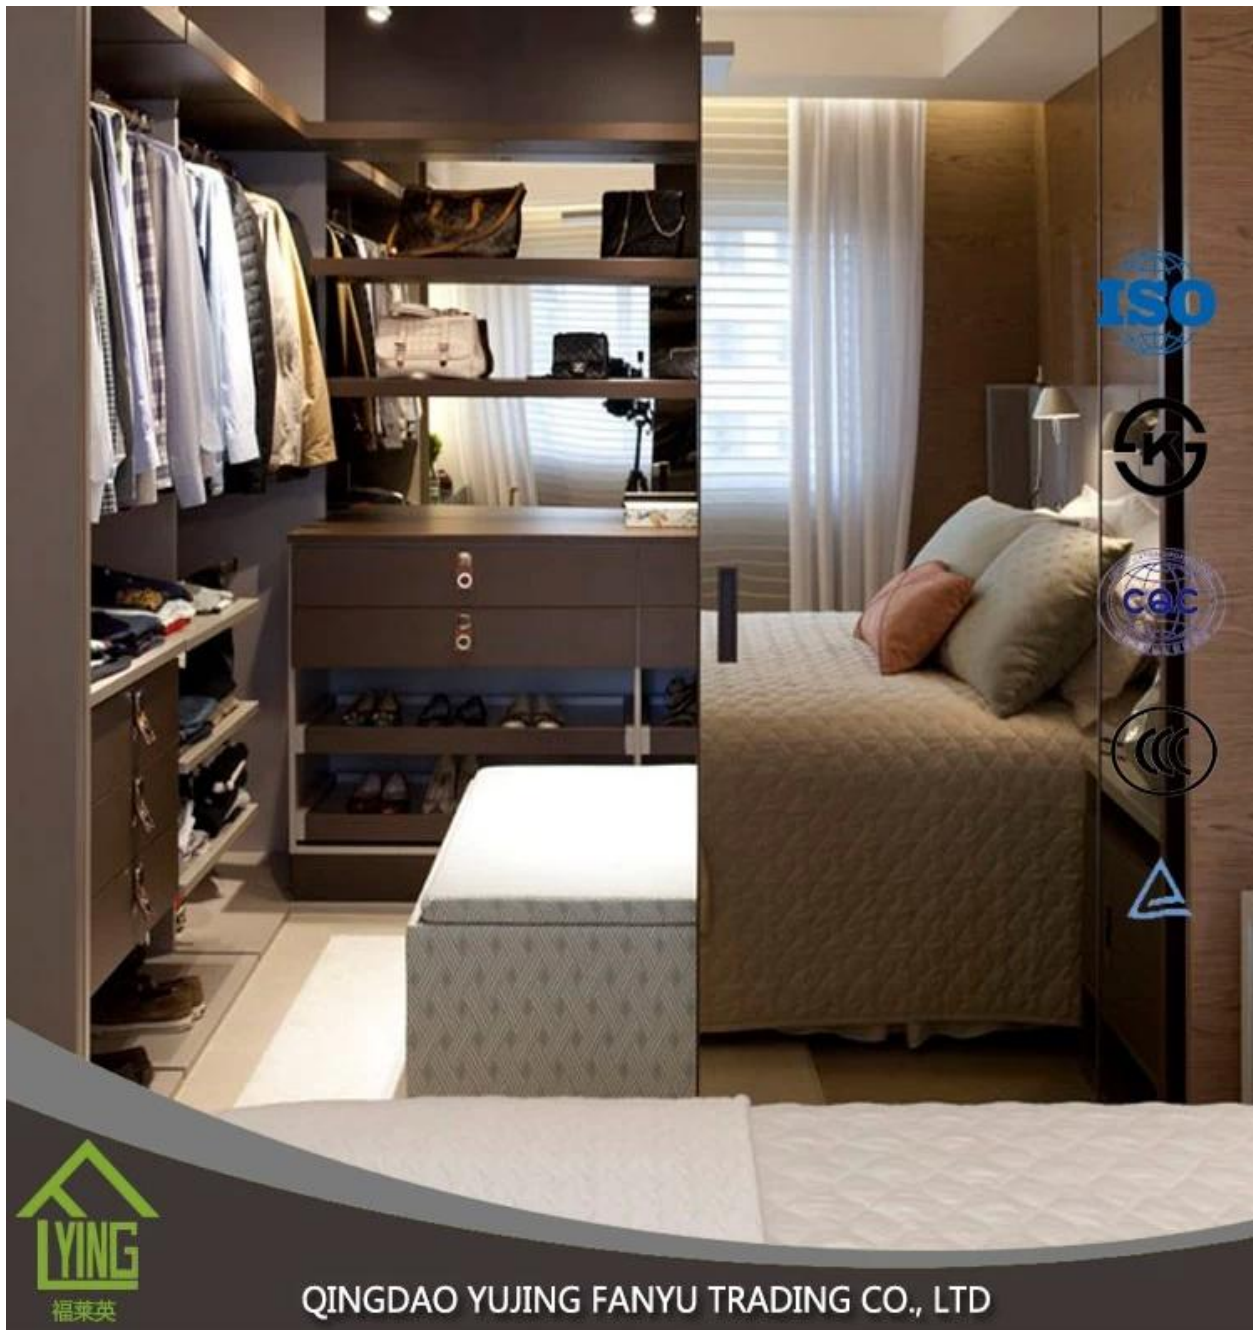

QINGDAO YUJING FANYU TRADING CO., LTD

□□ □□ □□ :

1. □ □ □□ □□ □□ □□ □□.
2. □□ □□□□ □□ □□ □□ □□.
3. □□□□ 3. □ □□.