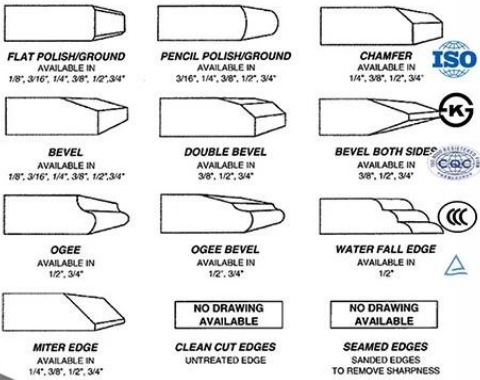

STANDARD EDGEWORK OPTIONS