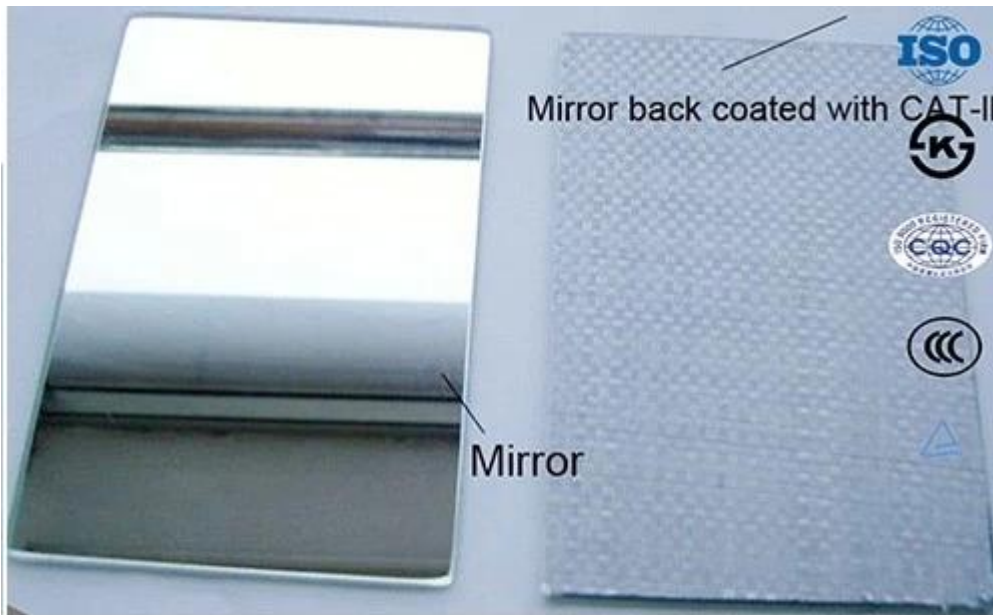

4 m m □□ □□ □□ □□ □□

□□:

□□ □□: □□ □□ □□ □□

3mm 4mm 5mm 厚度: 2mm

颜色: 白色, 灰色, 黑色, 蓝色, 绿色, 红色

规格: 1220mm x 2440mm (符合 ISO 9001:2000 标准 II)

应用: 建筑外墙, 室内装饰, 隔断, S 型, 各种规格板材等。

表面处理: 磨砂, 拉丝, Tinted 膜, 保护膜, 各种涂层。

认证: ISO 9001: 2000, INTERKET, TUV, KS

本公司专业生产各种规格、颜色的装饰板材, 广泛应用于建筑外墙、室内装饰、隔断、S型、各种规格板材等。表面处理有磨砂、拉丝、Tinted膜、保护膜、各种涂层。产品符合ISO 9001:2000、INTERKET、TUV、KS等国际标准。