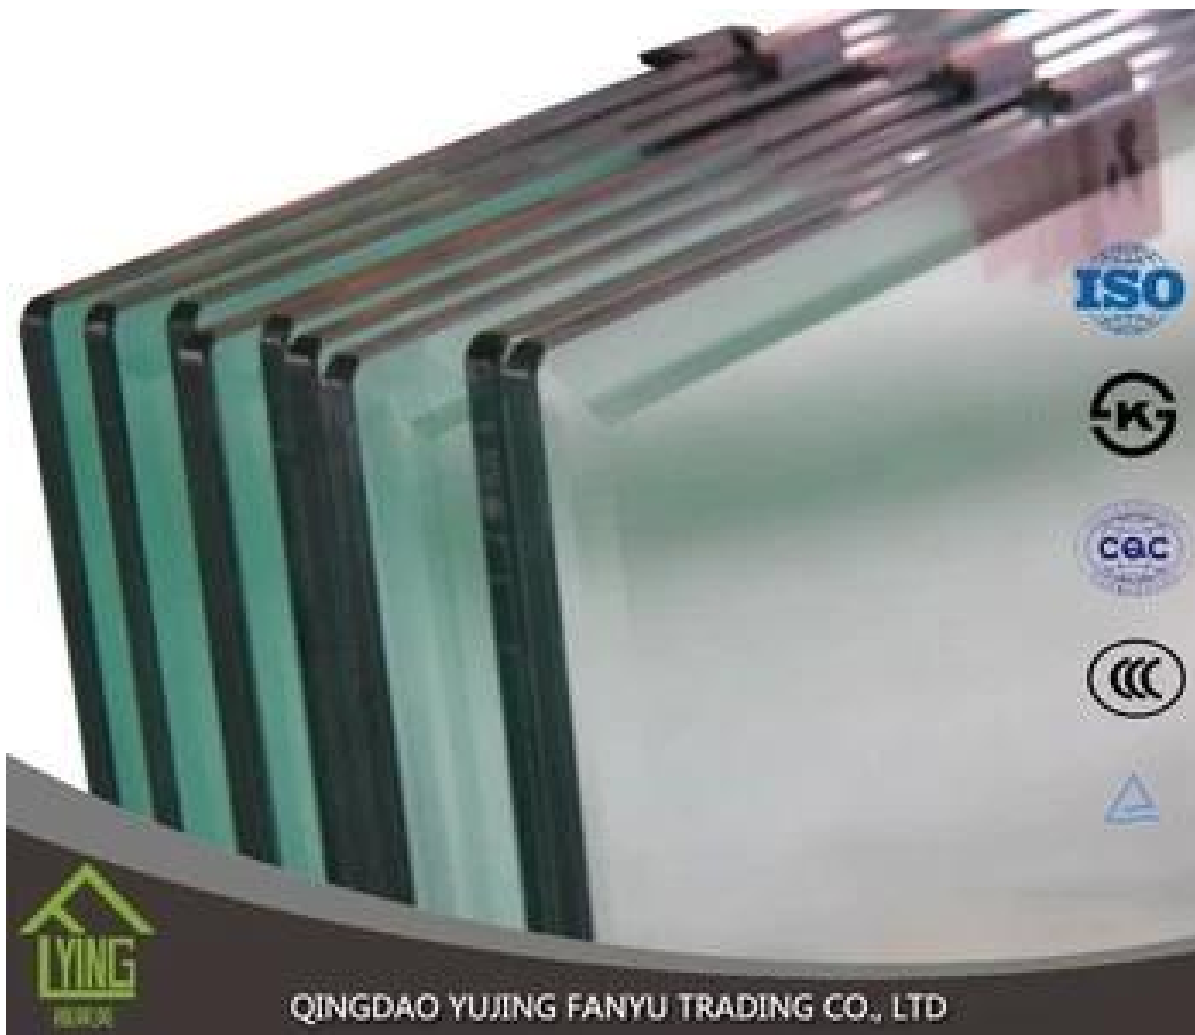

8.38 m m 中空玻璃 玻璃 玻璃

玻璃	6.38 m m, 8.38 m m, 10.38 m m, 12.38 m m, 8.76 m m, 10.76 m m, 12.76 mm
玻璃	1830x2440mm, 2134x3300mm
玻璃	中空, 中空, 中空, 中空.
玻璃	中空, 中空 中空, 中空.
玻璃 玻璃	中空, 中空 中空, 中空 中空, 中空, 中空...
玻璃	中空 中空, 中空 中空 中空.
玻璃	中空 30 中空 中空 中空 中空.